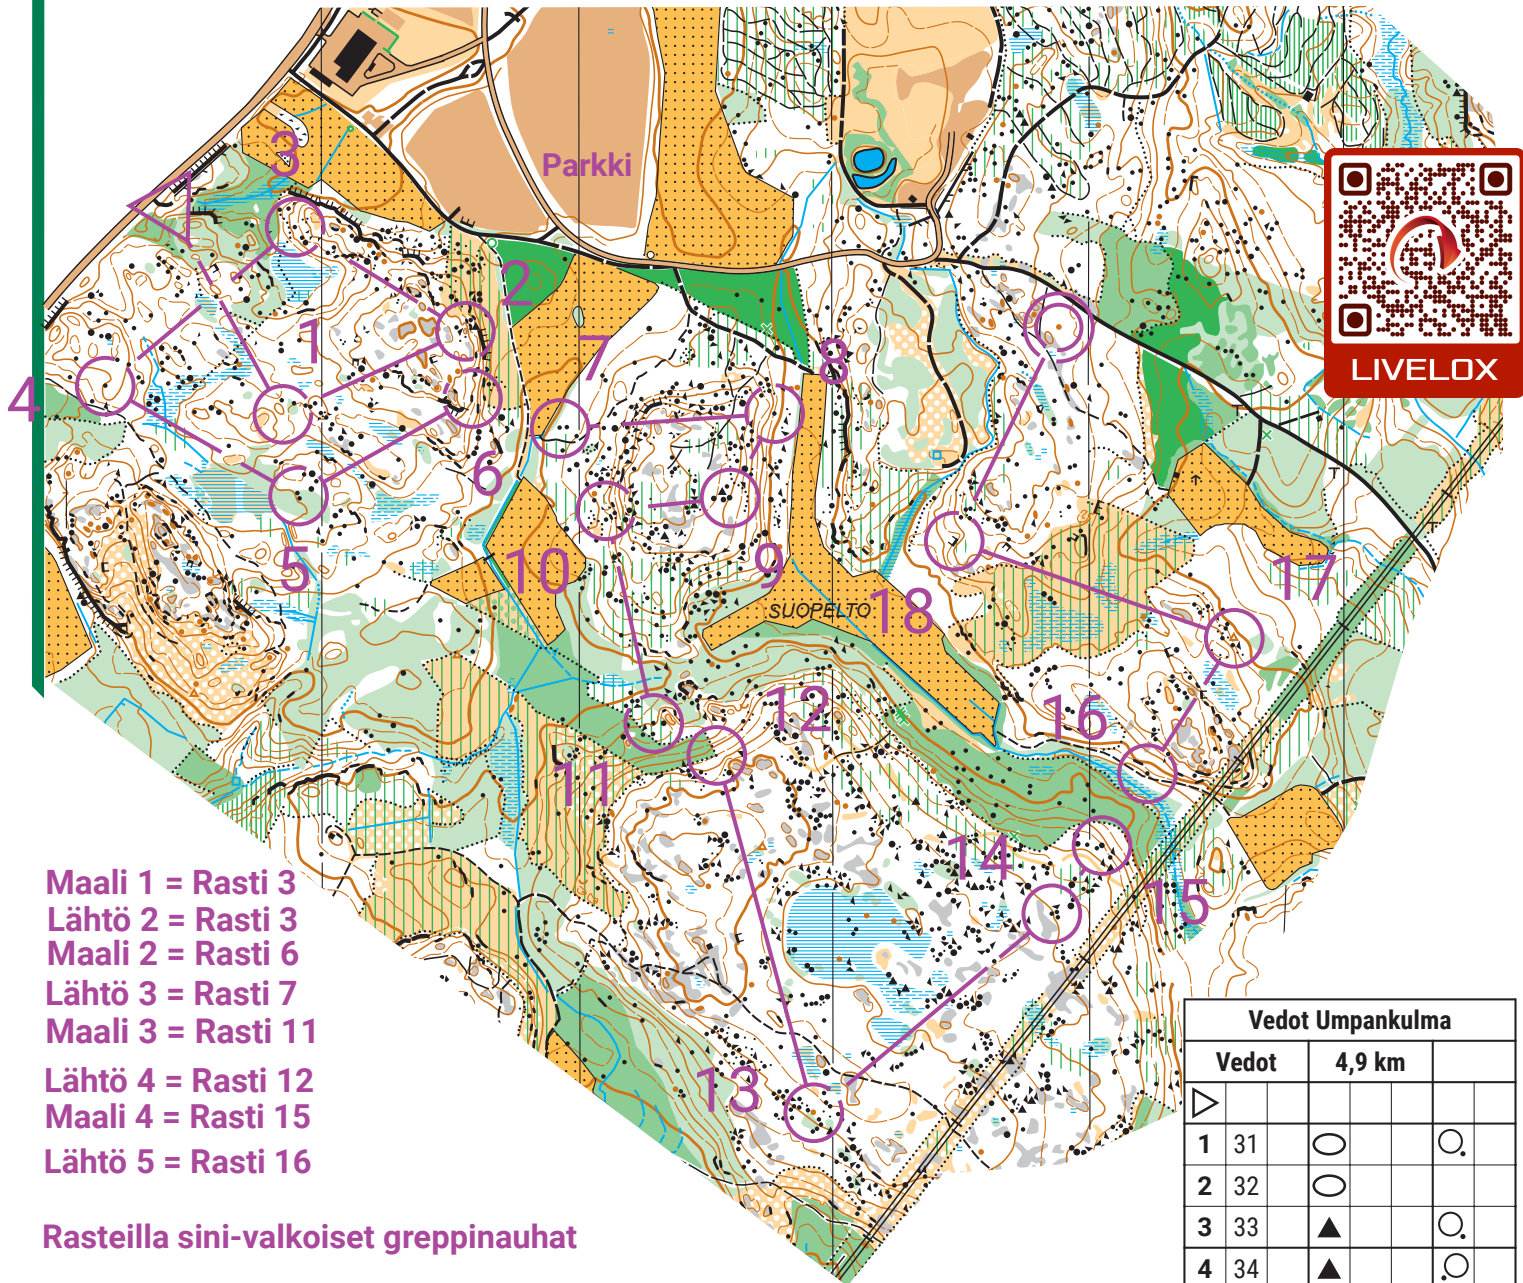

SUUNNISTUSKARTTA

Umpankulma

HOLLOLA

Mittakaava 1:10 000

Käyräväli 5 m

- Maali 1 = Rasti 3
Lähtö 2 = Rasti 3
Maali 2 = Rasti 6
Lähtö 3 = Rasti 7
Maali 3 = Rasti 11
Lähtö 4 = Rasti 12
Maali 4 = Rasti 15
Lähtö 5 = Rasti 16

Rasteilla sini-valkoiset greppinauhat

Vedot Umpankulma				
Vedot	4,9 km			
1	31	○		○
2	32	○		
3	33	▲		○
4	34	▲		○
5	35	▲	▲	
6	36	E		
7	37	▲		
8	38	▲		○
9	39	▲		○
10	40	U		○
11	41	▲		○
12	42	⊗		○
13	43	•		○
14	44	▲		○
15	45	▲		○
16	46	▲		
17	47	*		○
18	48	E		

SUUNNISTUSKARTTA
UMPANKULMA

Kartoitus
Jani Hämäläinen; pohjoisosa 2021-2022
Reijo Pitkänen; eteläosa

Ajantasaistus, eteläosa
Reijo Pitkänen 2022-2023
Henri Määttä 03/2026 (osittainen)

Tulostus
Lahden Suunnistajat -37

310 m