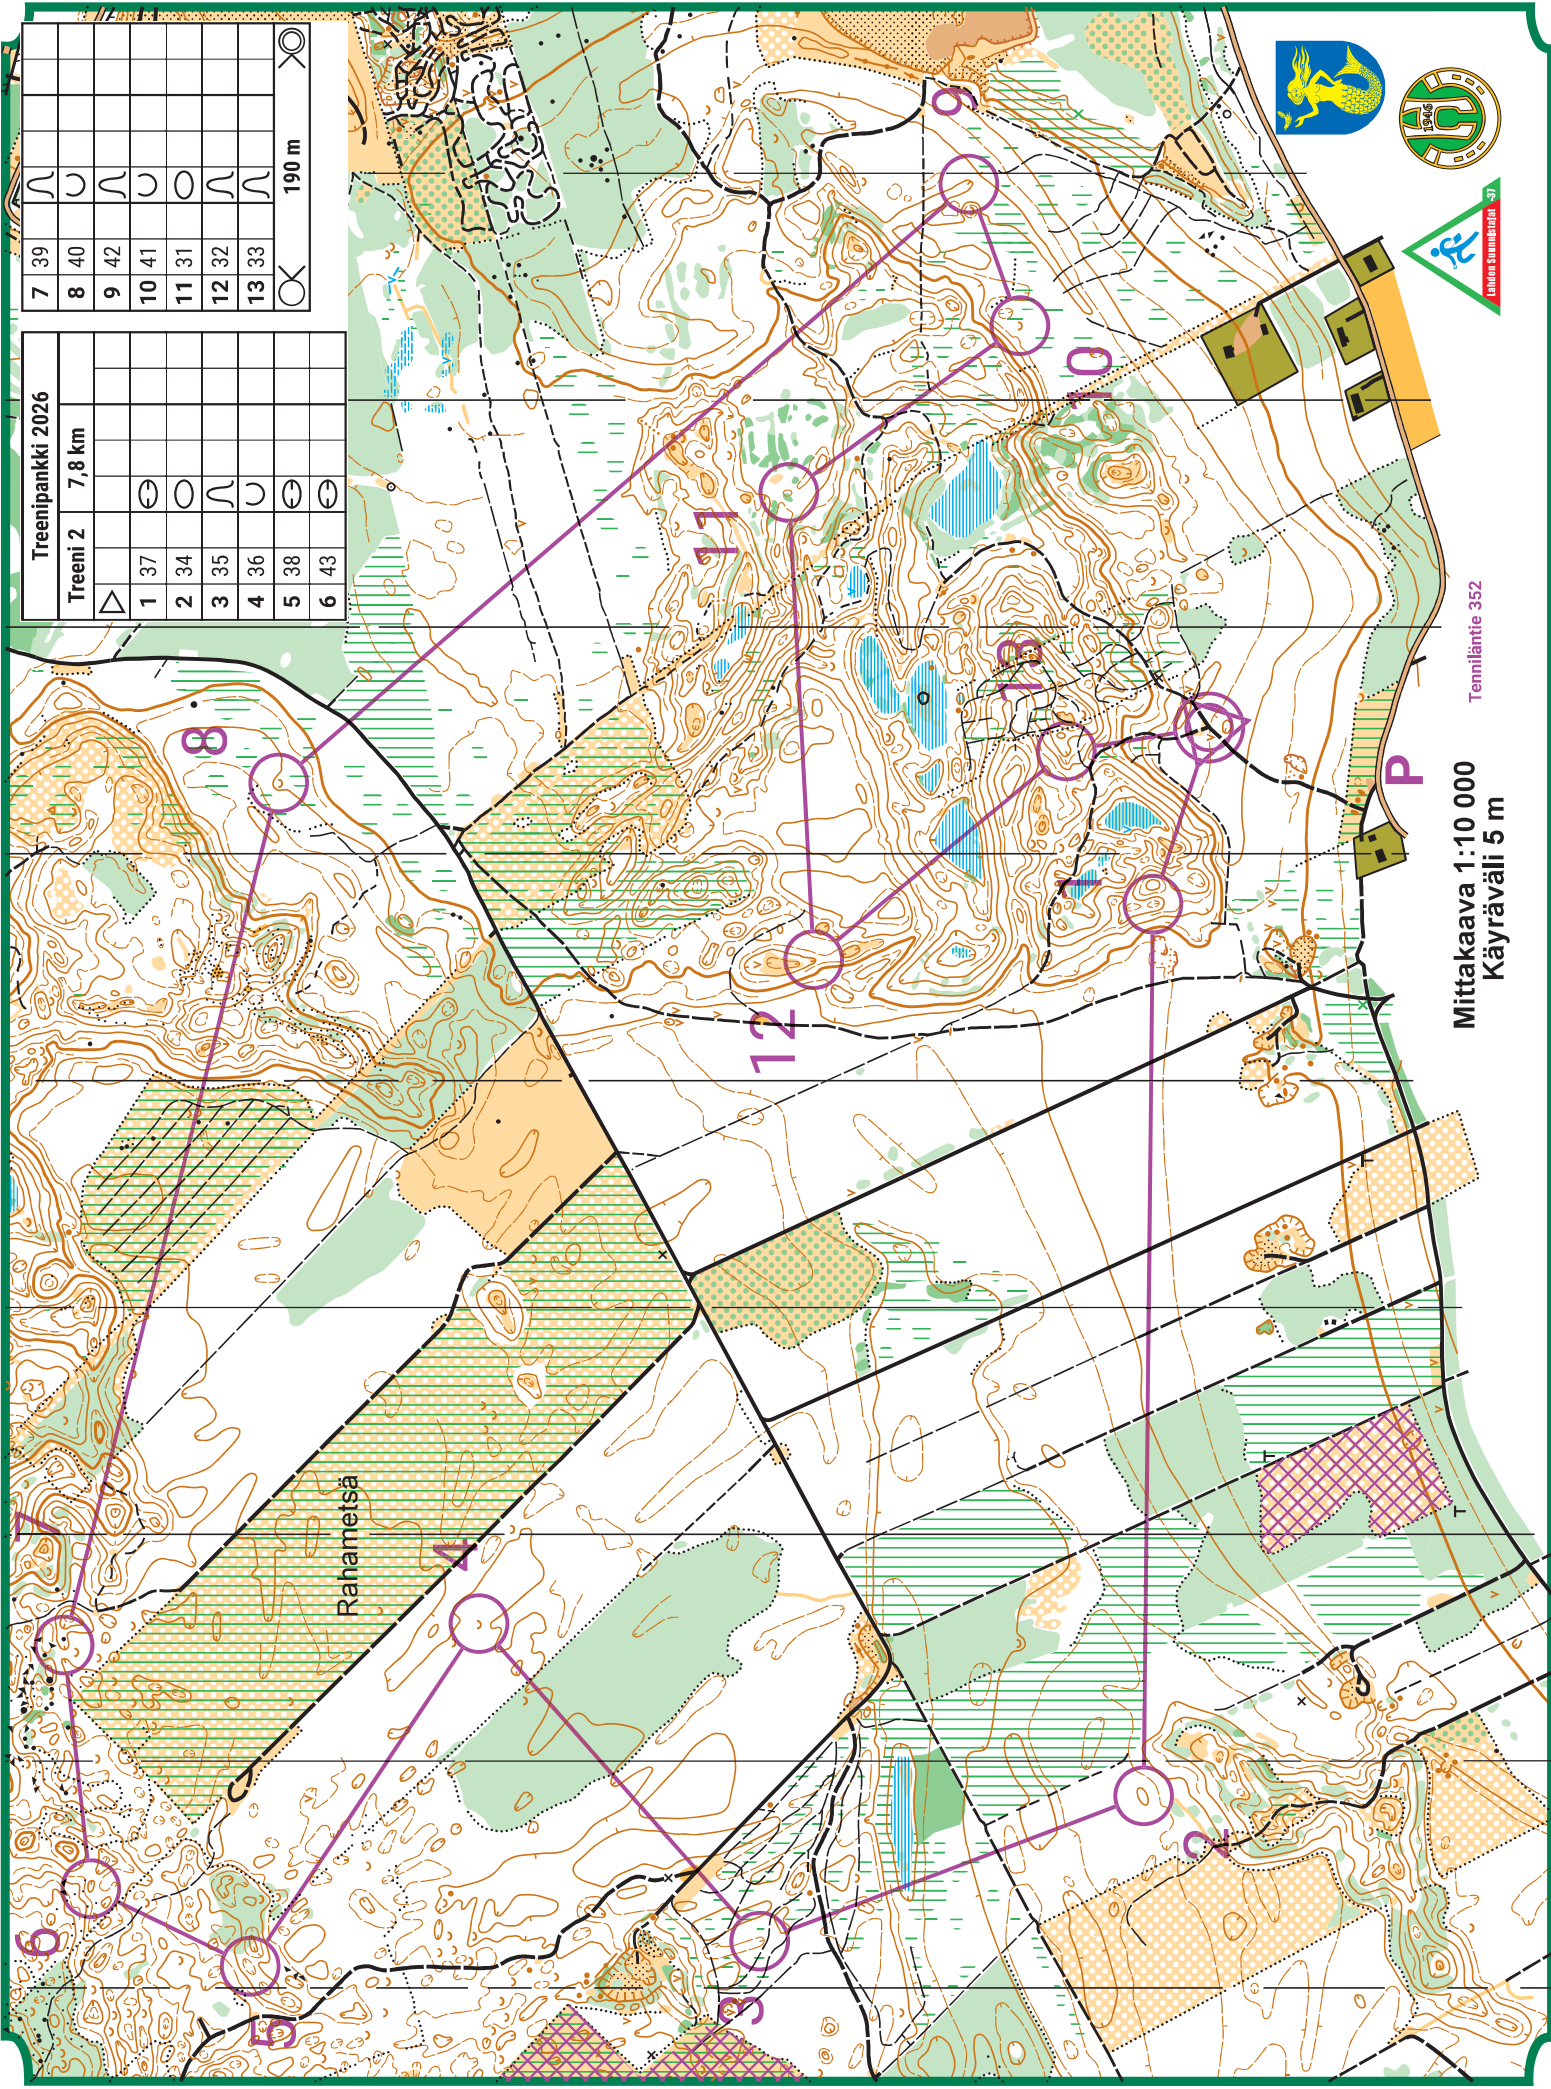

7	39	∩
8	40	∪
9	42	∩
10	41	∪
11	31	○
12	32	∩
13	33	∩
∞		190 m

Treenipankki 2026		
Treeni 2	7,8 km	
△		
1	37	⊖
2	34	○
3	35	∩
4	36	∪
5	38	⊖
6	43	⊖

Mittakaava 1:10 000  
Käyräväli 5 m

Tennisläntie 352

P

Rahameisa