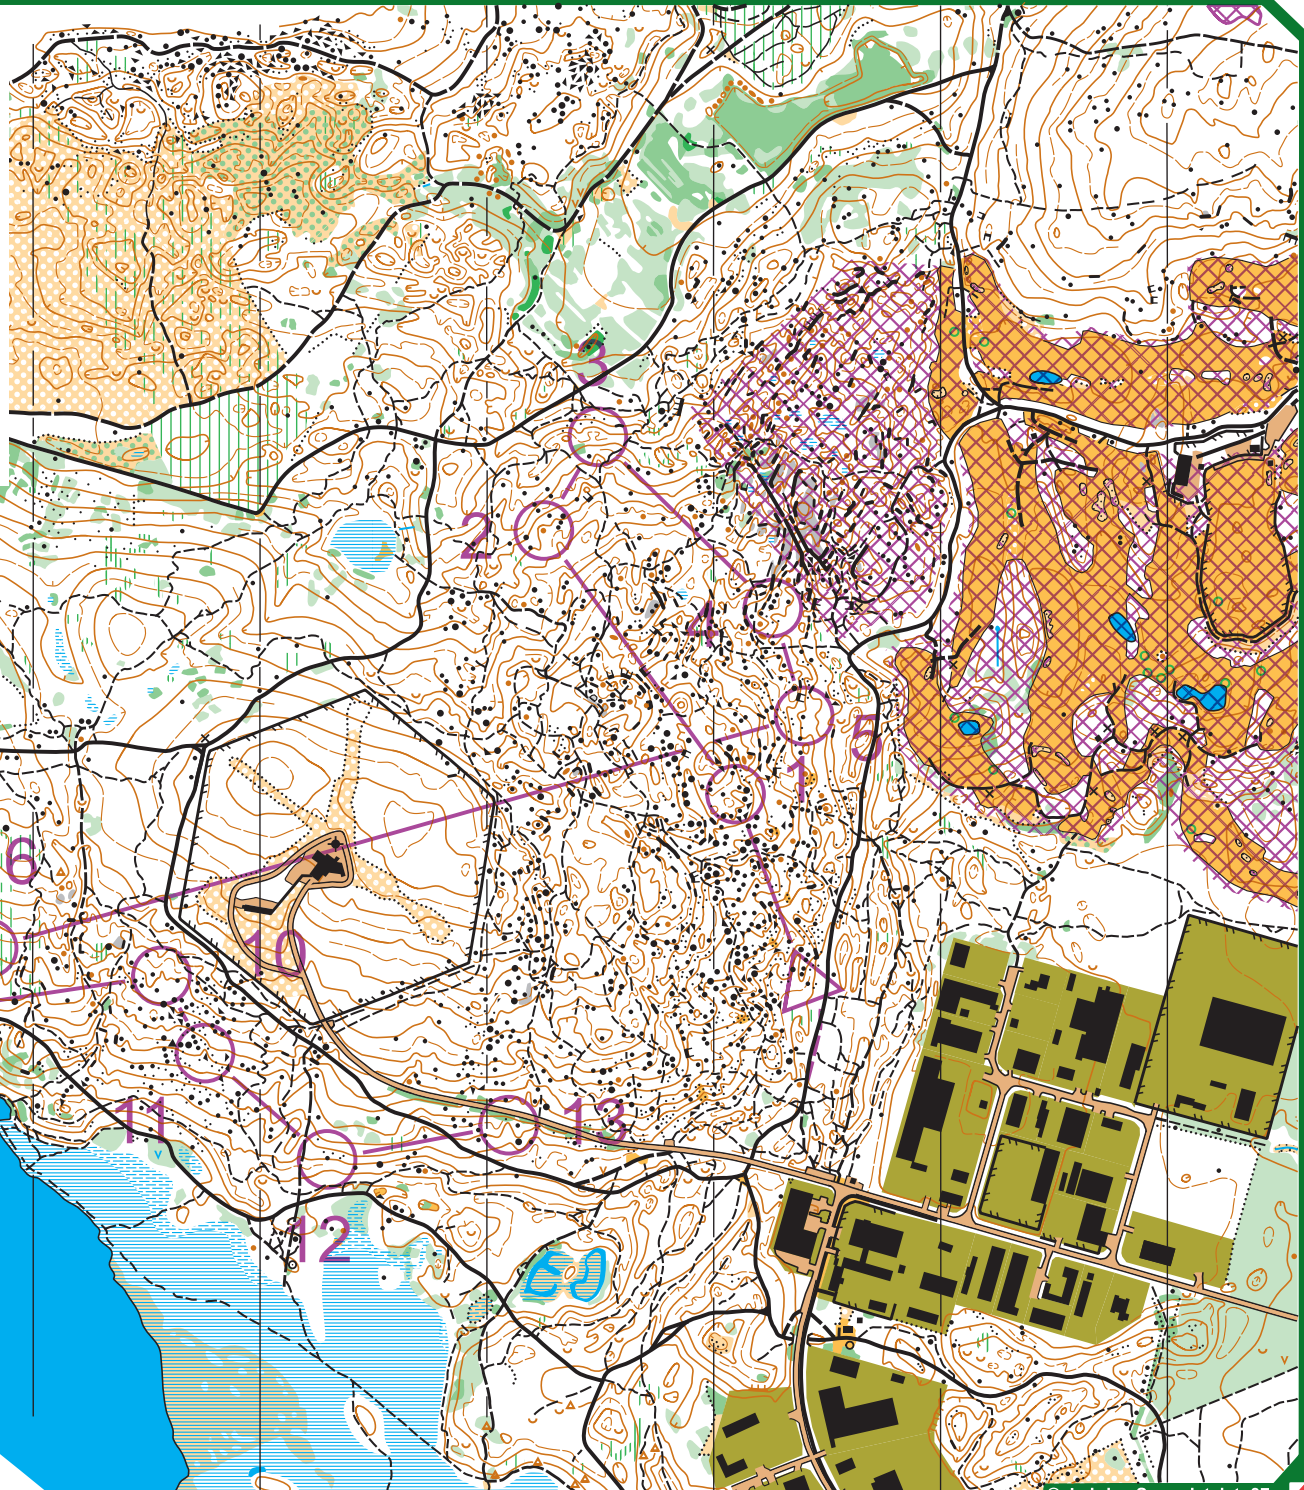

EYOC 2026				
H16 Long	5,7 km			
----- 140 m ----->△				
▷				
1	31	∩		
2	32	●		
3	33	∩		
4	34	↙▲		○
5	35	▲		○

6	36	∩		
7	40	∪		
8	39	▲		○
9	37	∩		
10	44	∩		
11	38	∩		
12	41	▲		○
13	45	∩		
←				

Lahti

OTE SUUNNISTUSKARTASTA 220901
TIIRISMAA 2
 Pinta-ala: 3,8 km²
Pohja-aineisto, kartoitus, piirtäminen 2015 - 2016:
 Jarmo Pikkarainen
 LASERKEILAUUS: 2010 ©MML 02/2013
 ILMAKUVAUUS: 2011 ©MML 02/2013
Ajantasaistus
 Juha Sorvisto 5/2020
 Ari Anjala 9/2020, 5/2023
 Jarmo Pikkarainen 2021-2022
Tulostus
 Lahden Suunnistajat -37

Kartalla järjestettävästä tapahtumasta on sovittava maanomistajien ja metsästys-oikeuden haltijain kanssa. Tiedot sopimuksista saa kartan tekijänoikeuden omistajalta.
 LAHDEN SUUNNISTAJAT -37 ry:ltä

1:10 000

EYOC 2026

H16 Long 5,7 km

----- 160 m ----->△

▷					
14	46	∩			
15	47	▲		○	
16	48	▬			
17	43	∩			
18	42	●			

○< 120 m >○

Lahti

Iso-Tiilijärvi

OTE SUUNNISTUSKARTASTA 220901

TIIRISMAA²
Pinta-ala: 3,8 km²

**Pohja-aineisto, kartoitus,
piirtäminen 2015 - 2016:**

Jarmo Pikkarainen

LASERKEILAUUS: 2010 ©MML 02/2013
ILMAKUVAUUS: 2011 ©MML 02/2013

Ajantasaistus

Juha Sorvisto 5/2020

Ari Anjala 9/2020, 5/2023