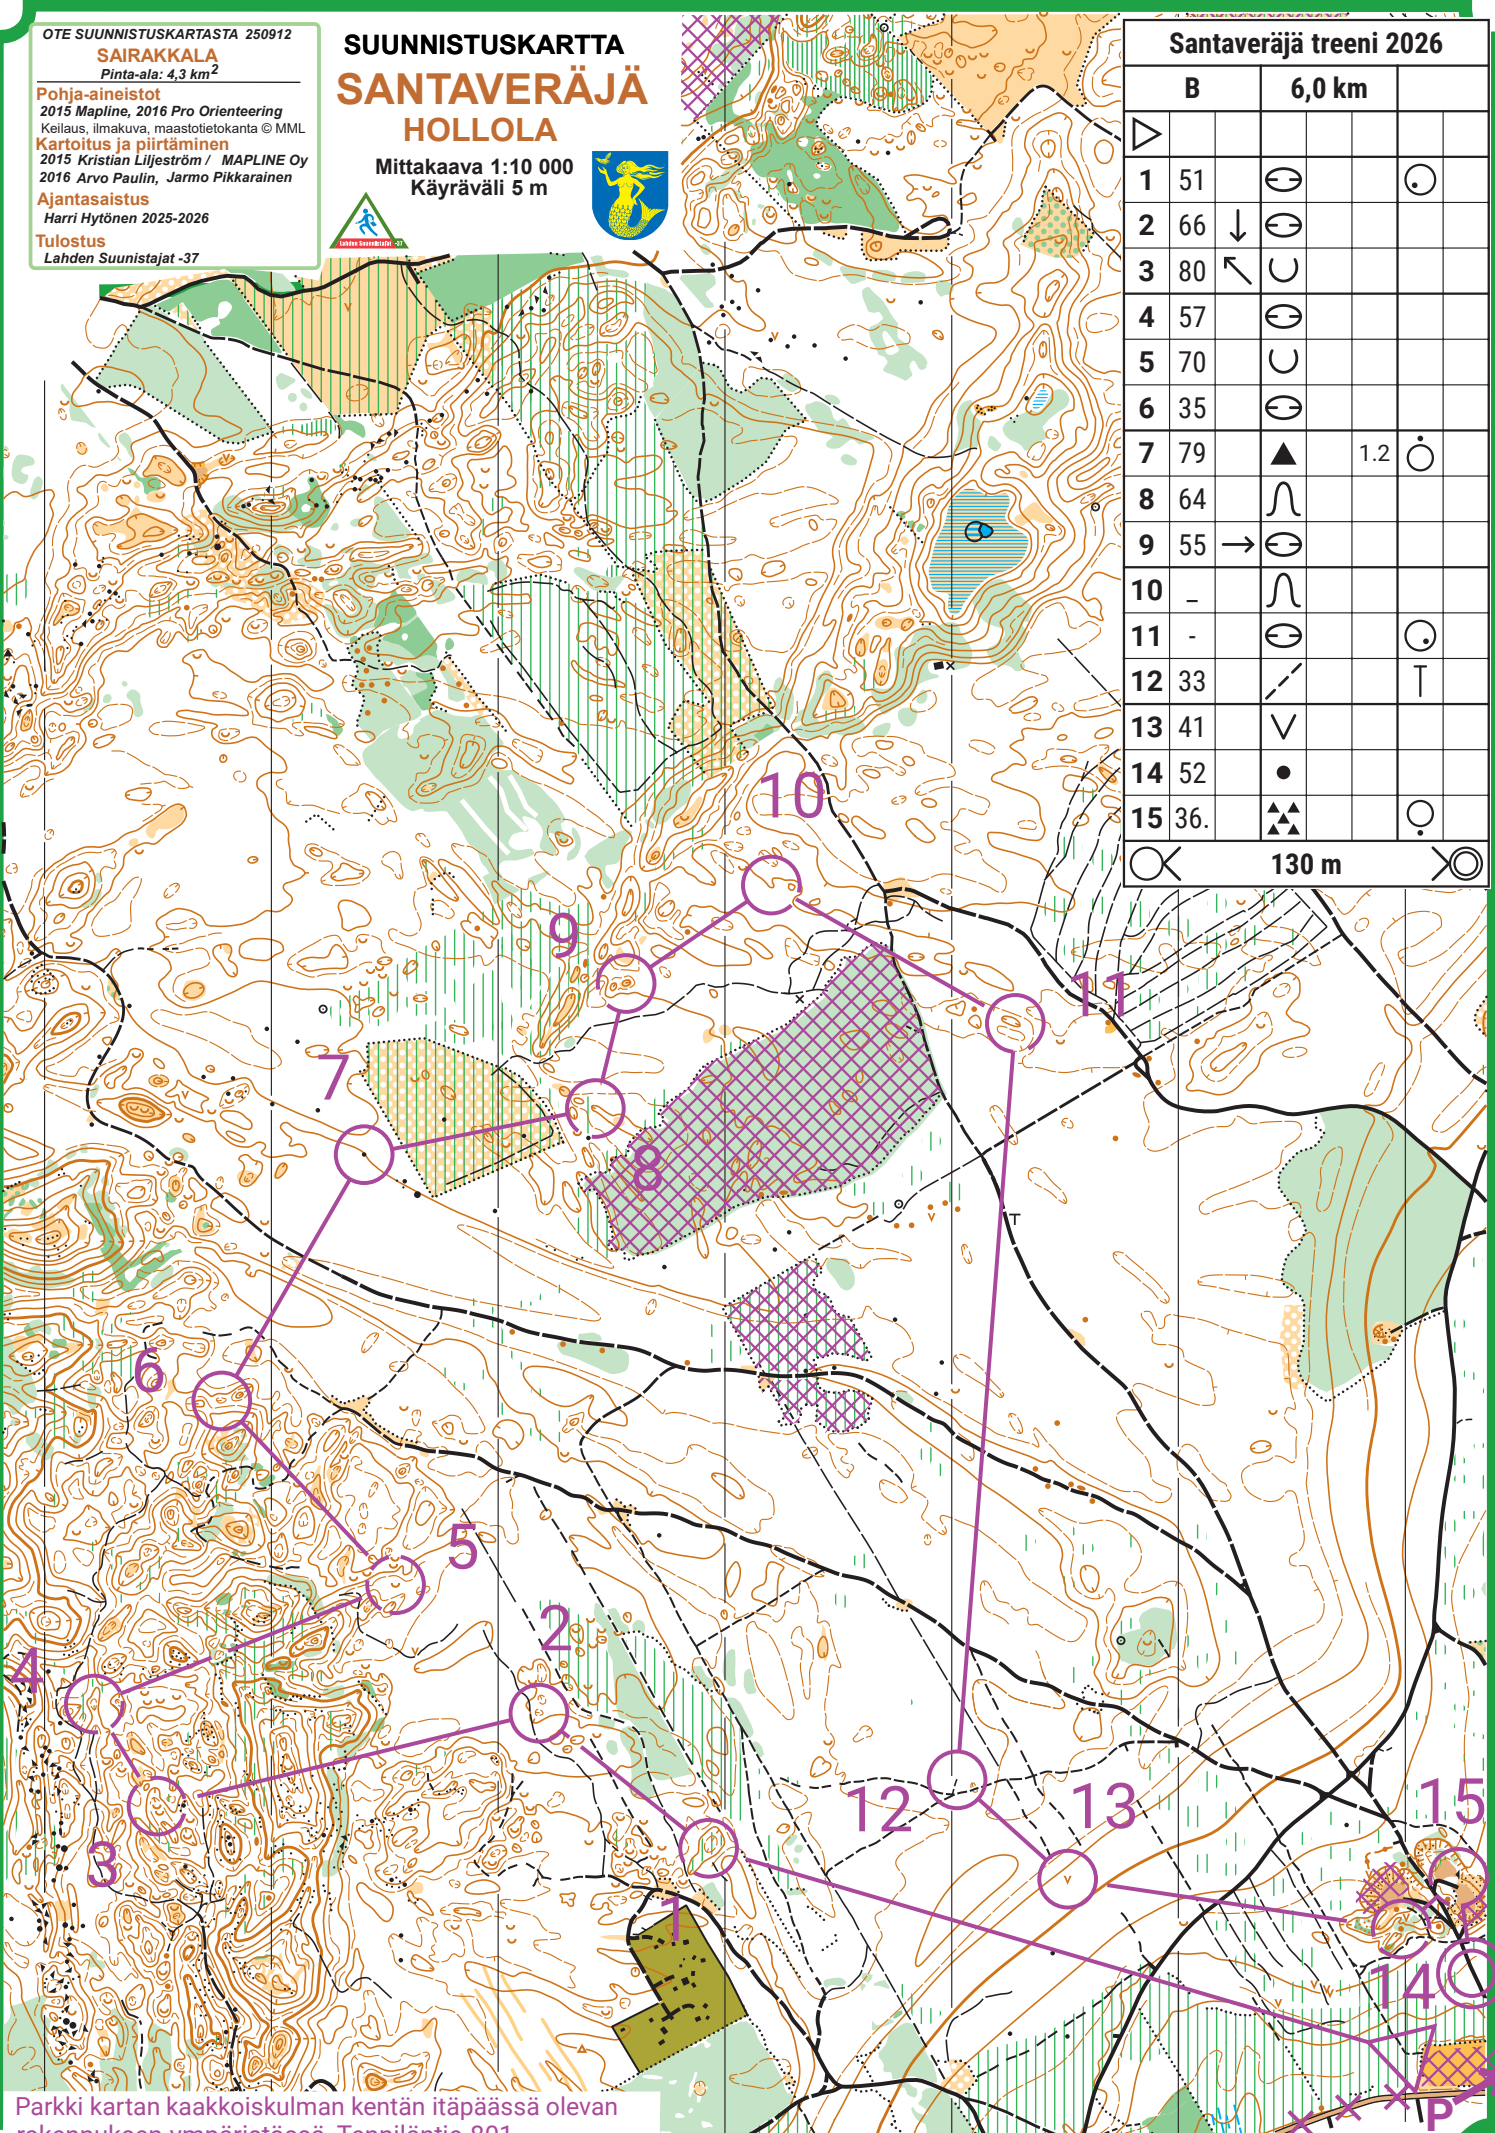

Pohja-aineistot

2015 Mapline, 2016 Pro Orienteering
Keilaus, ilmakuva, maastotietokanta © MML
Kartoitus ja piirtäminen
2015 Kristian Liljeström / MAPLINE Oy
2016 Arvo Paulin, Jarmo Pikkarainen

Ajantasaistus

Harri Hytönen 2025-2026

Tulostus

Lahden Suunnistajat -37

SUUNNISTUSKARTTA
SANTAVERÄJÄ
HOLLOLA

Mittakaava 1:10 000
Käyräväli 5 m

Santaveräjä treeni 2026

	B		6,0 km	
▷				
1	51	⊖		⊙
2	66	↓ ⊖		
3	80	↖ ⊖		
4	57	⊖		
5	70	⊖		
6	35	⊖		
7	79	▲	1.2	⊙
8	64	∩		
9	55	→ ⊖		
10	-	∩		
11	-	⊖		⊙
12	33	∩		⊥
13	41	∇		
14	52	•		
15	36.	⚠		⊙
⊗	130 m			⊗

Parkki kartan kaakkoiskulman kentän itäpäässä olevan rakennuksen ympäristössä, Tenniläntie 801