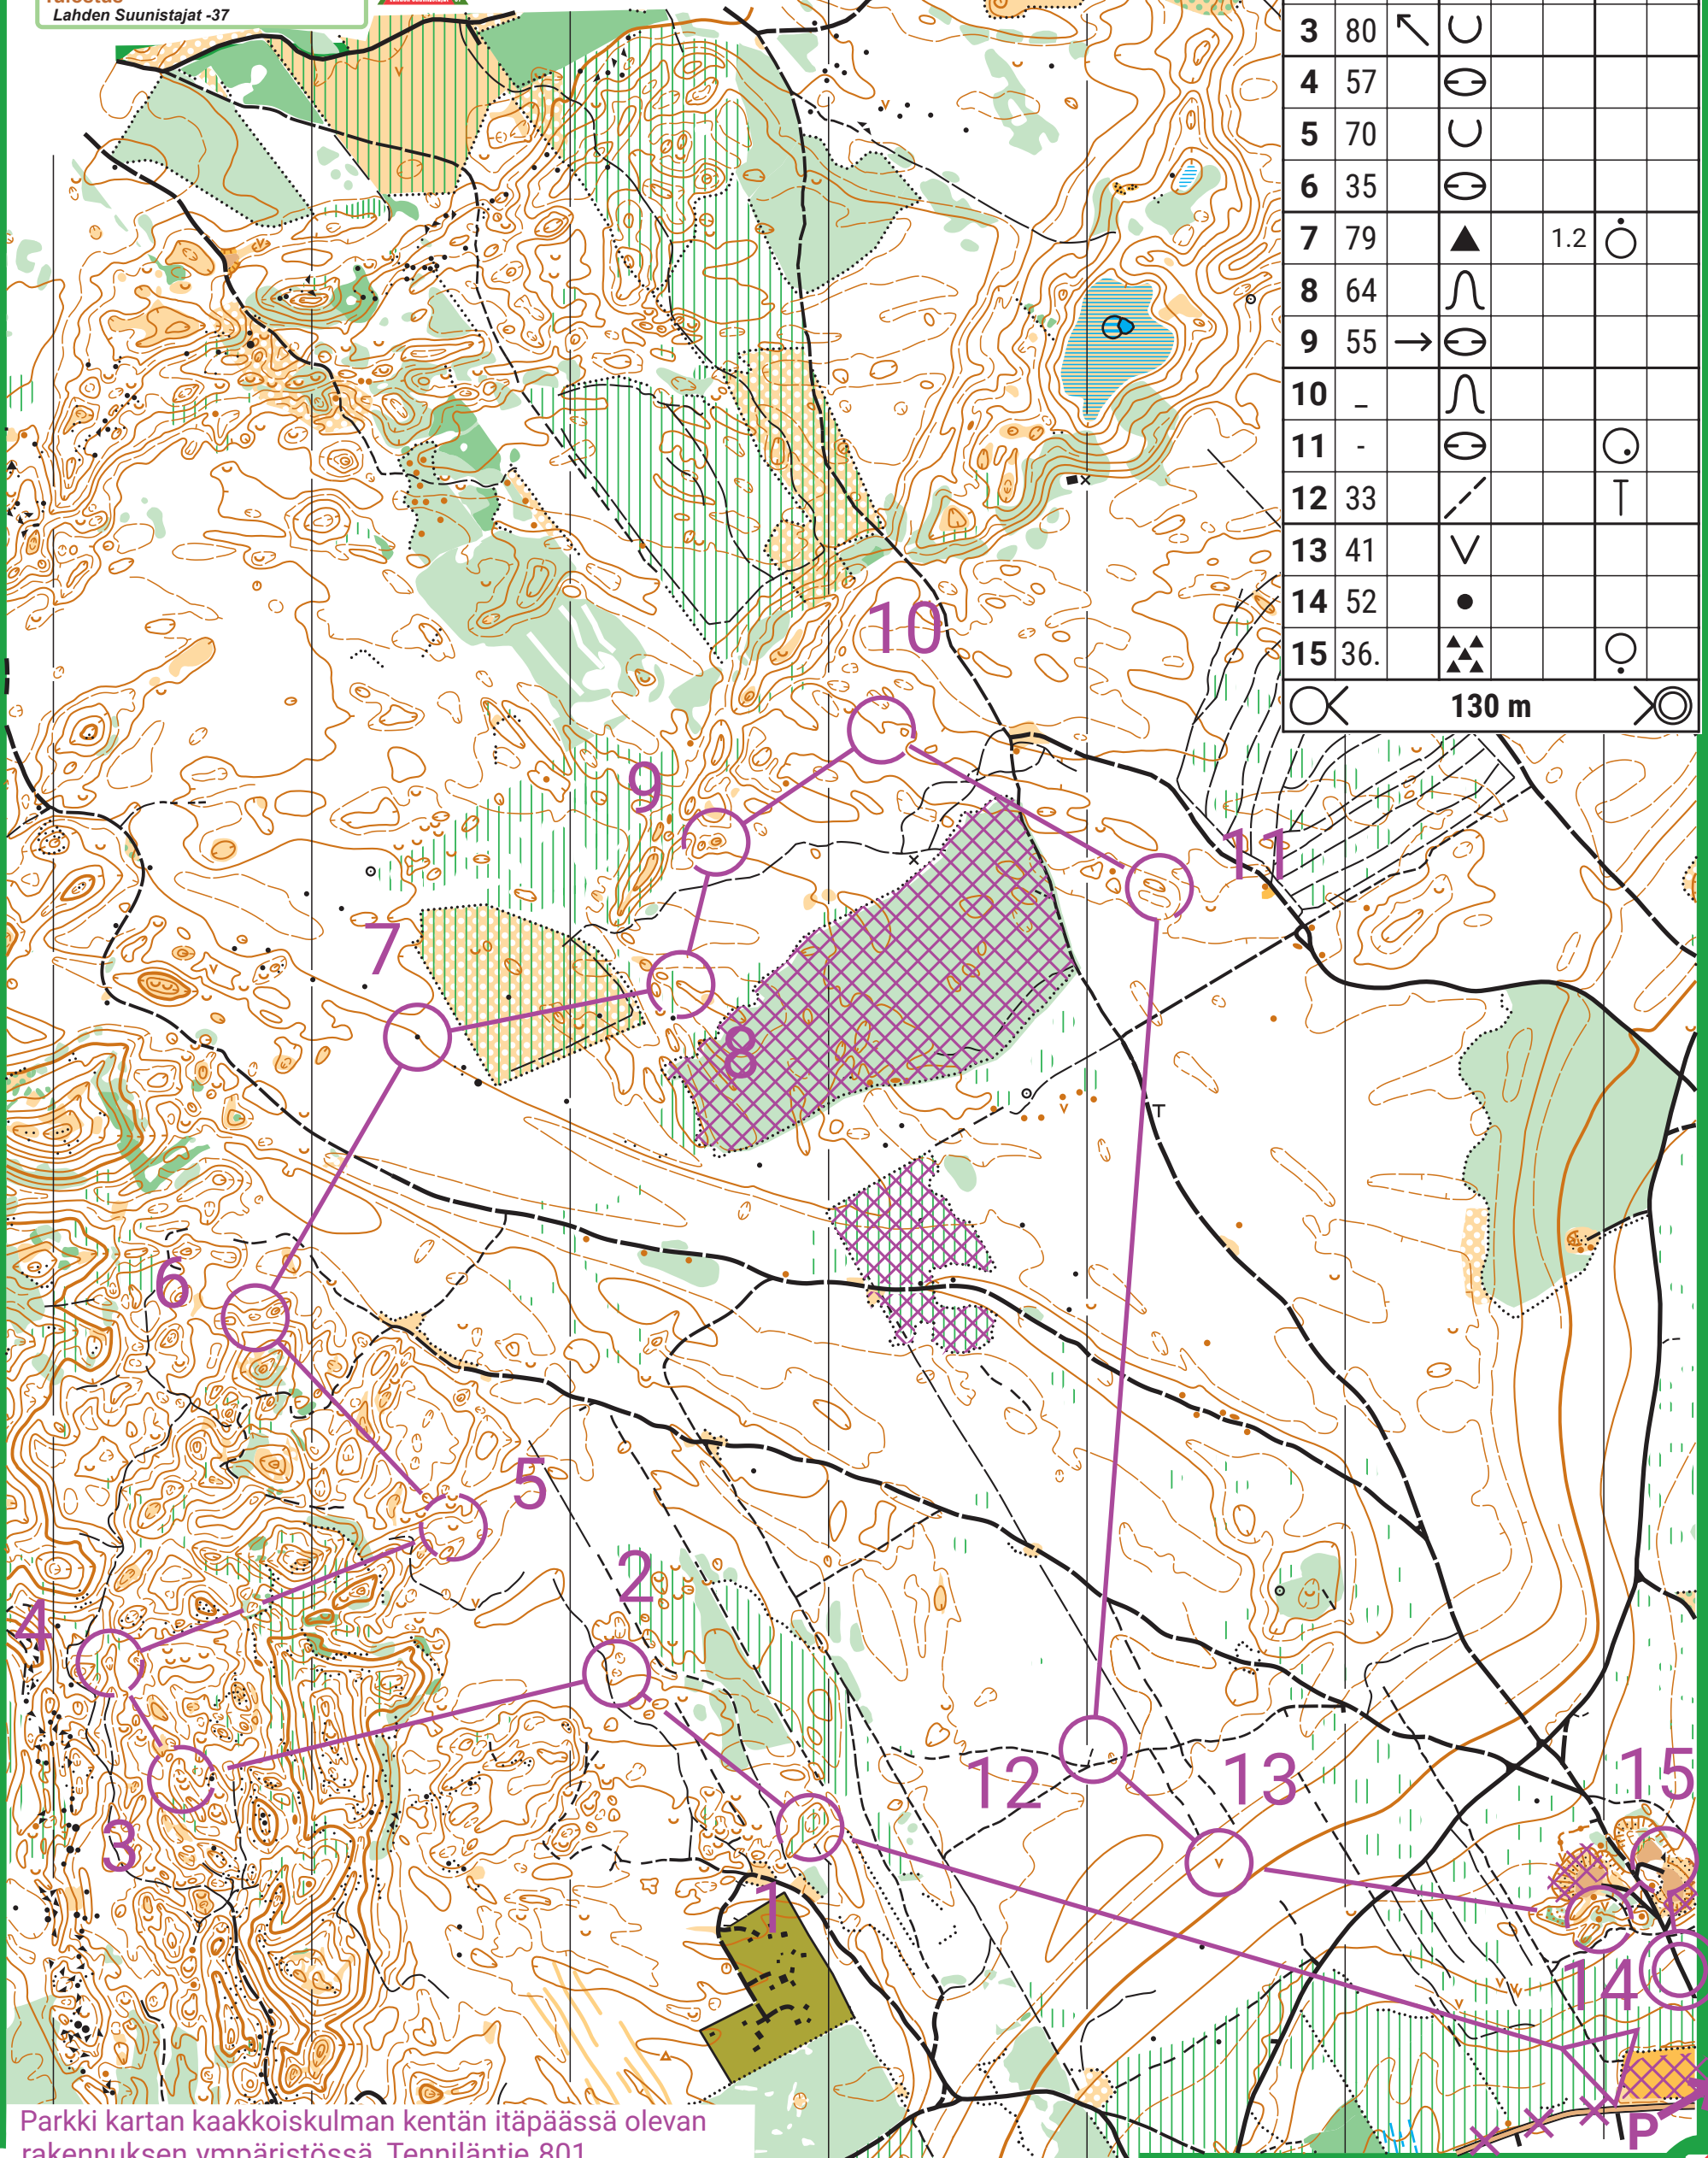

OTE SUUNNISTUSKARTASTA 250912

**SAIRAKKALA**

Pinta-ala: 4,3 km<sup>2</sup>

**Pohja-aineistot**

2015 Mapline, 2016 Pro Orienteering

Keilaus, ilmakekuva, maastotietokanta © MML

**Kartoitus ja piirtäminen**

2015 Kristian Liljeström / MAPLINE Oy

2016 Arvo Paulin, Jarmo Pikkarainen

**Ajantasaistus**

Harri Hytönen 2025-2026

**Tulostus**

Lahden Suunnistajat -37

**SUUNNISTUSKARTTA**

**SANTAVERÄJÄ**

**HOLLOLA**

Mittakaava 1:7500

Käyräväli 5 m

**Santaveräjä treeni 2026**

	B 1:7500	6,0 km		
▷				
1	51	⊖		⊙
2	66	↓	⊖	
3	80	↖	∪	
4	57	⊖		
5	70	∪		
6	35	⊖		
7	79	▲	1.2	⊙
8	64	∩		
9	55	→	⊖	
10	-	∩		
11	-	⊖		⊙
12	33	∕		⊥
13	41	∇		
14	52	•		
15	36	▲▲		⊙
⊗	130 m		⊗	

Parkki kartan kaakkoiskulman kentän itäpäässä olevan rakennuksen ympäristössä, Tenniläntie 801