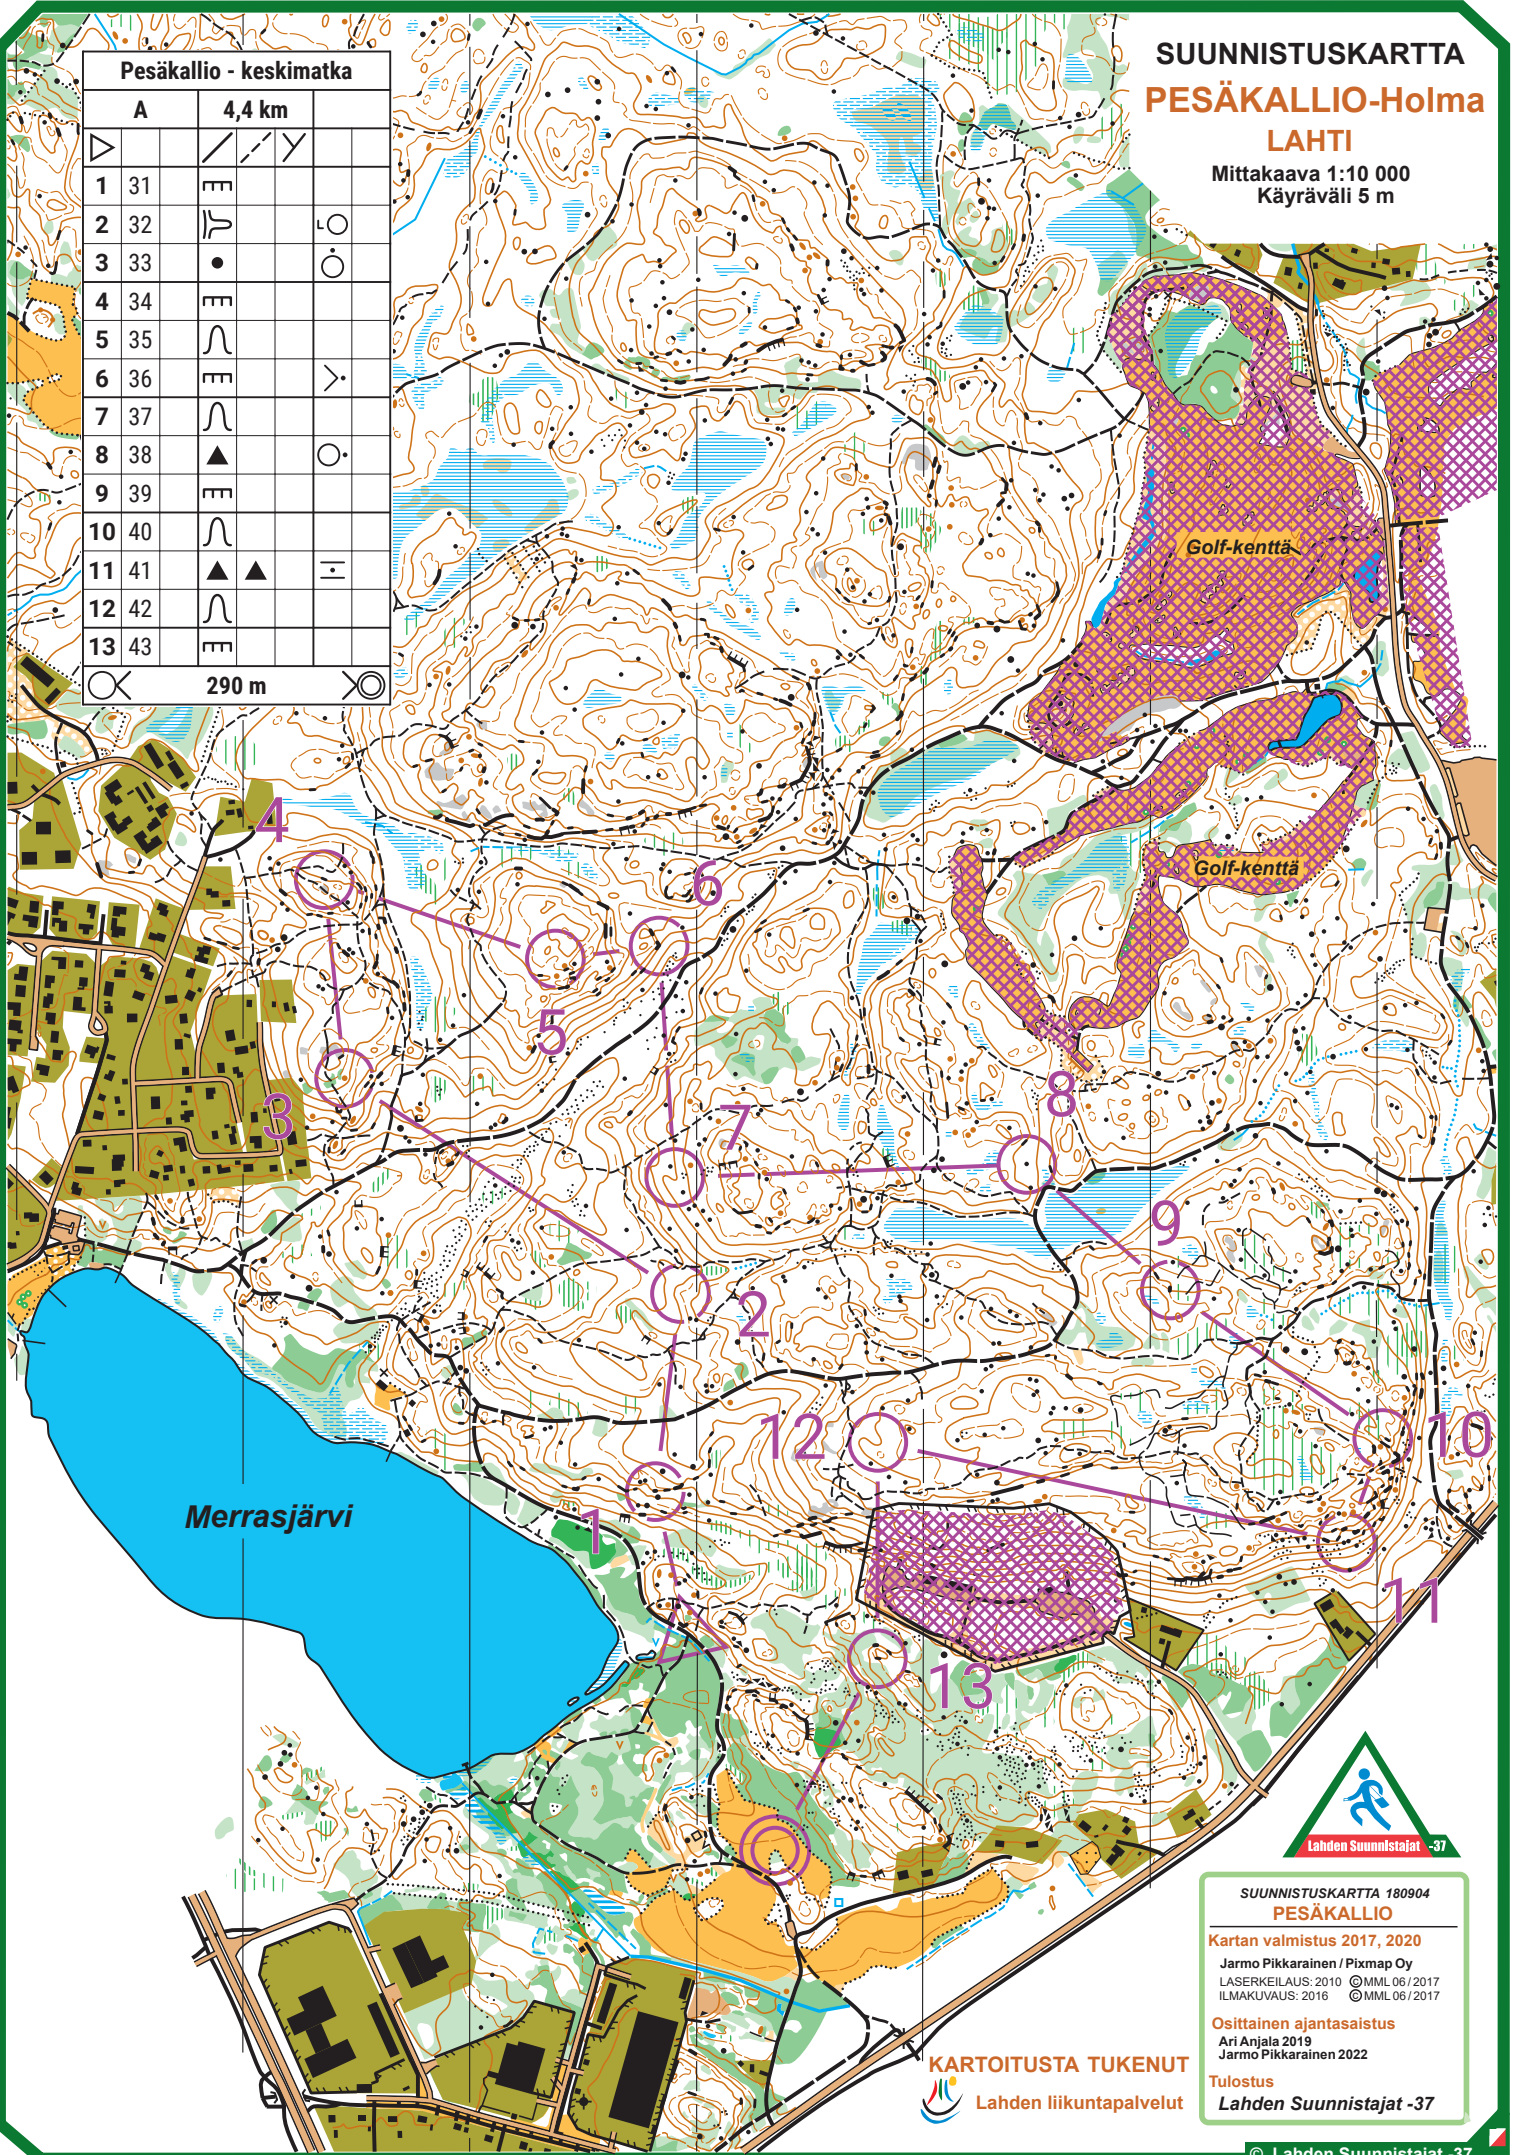

# SUUNNISTUSKARTTA PESÄKALLIO-Holma LAHTI

Mittakaava 1:10 000  
Käyräväli 5 m

Pesäkallio - keskimatka			
A	4,4 km		
▷		↘	↙
1	31	↘	↙
2	32	↘	↙
3	33	•	○
4	34	↘	↙
5	35	↘	↙
6	36	↘	↙
7	37	↘	↙
8	38	▲	○
9	39	↘	↙
10	40	↘	↙
11	41	▲	▲
12	42	↘	↙
13	43	↘	↙

290 m

SUUNNISTUSKARTTA 180904  
**PESÄKALLIO**  
Kartan valmistus 2017, 2020  
Jarmo Pikkarainen / Pixmap Oy  
LASERKEILAUUS: 2010 ©MML 06/2017  
ILMAKUVAAUS: 2016 ©MML 06/2017  
Osittainen ajantasaistus  
Ari Anjala 2019  
Jarmo Pikkarainen 2022  
Tulostus  
**Lahden Suunnistajat -37**