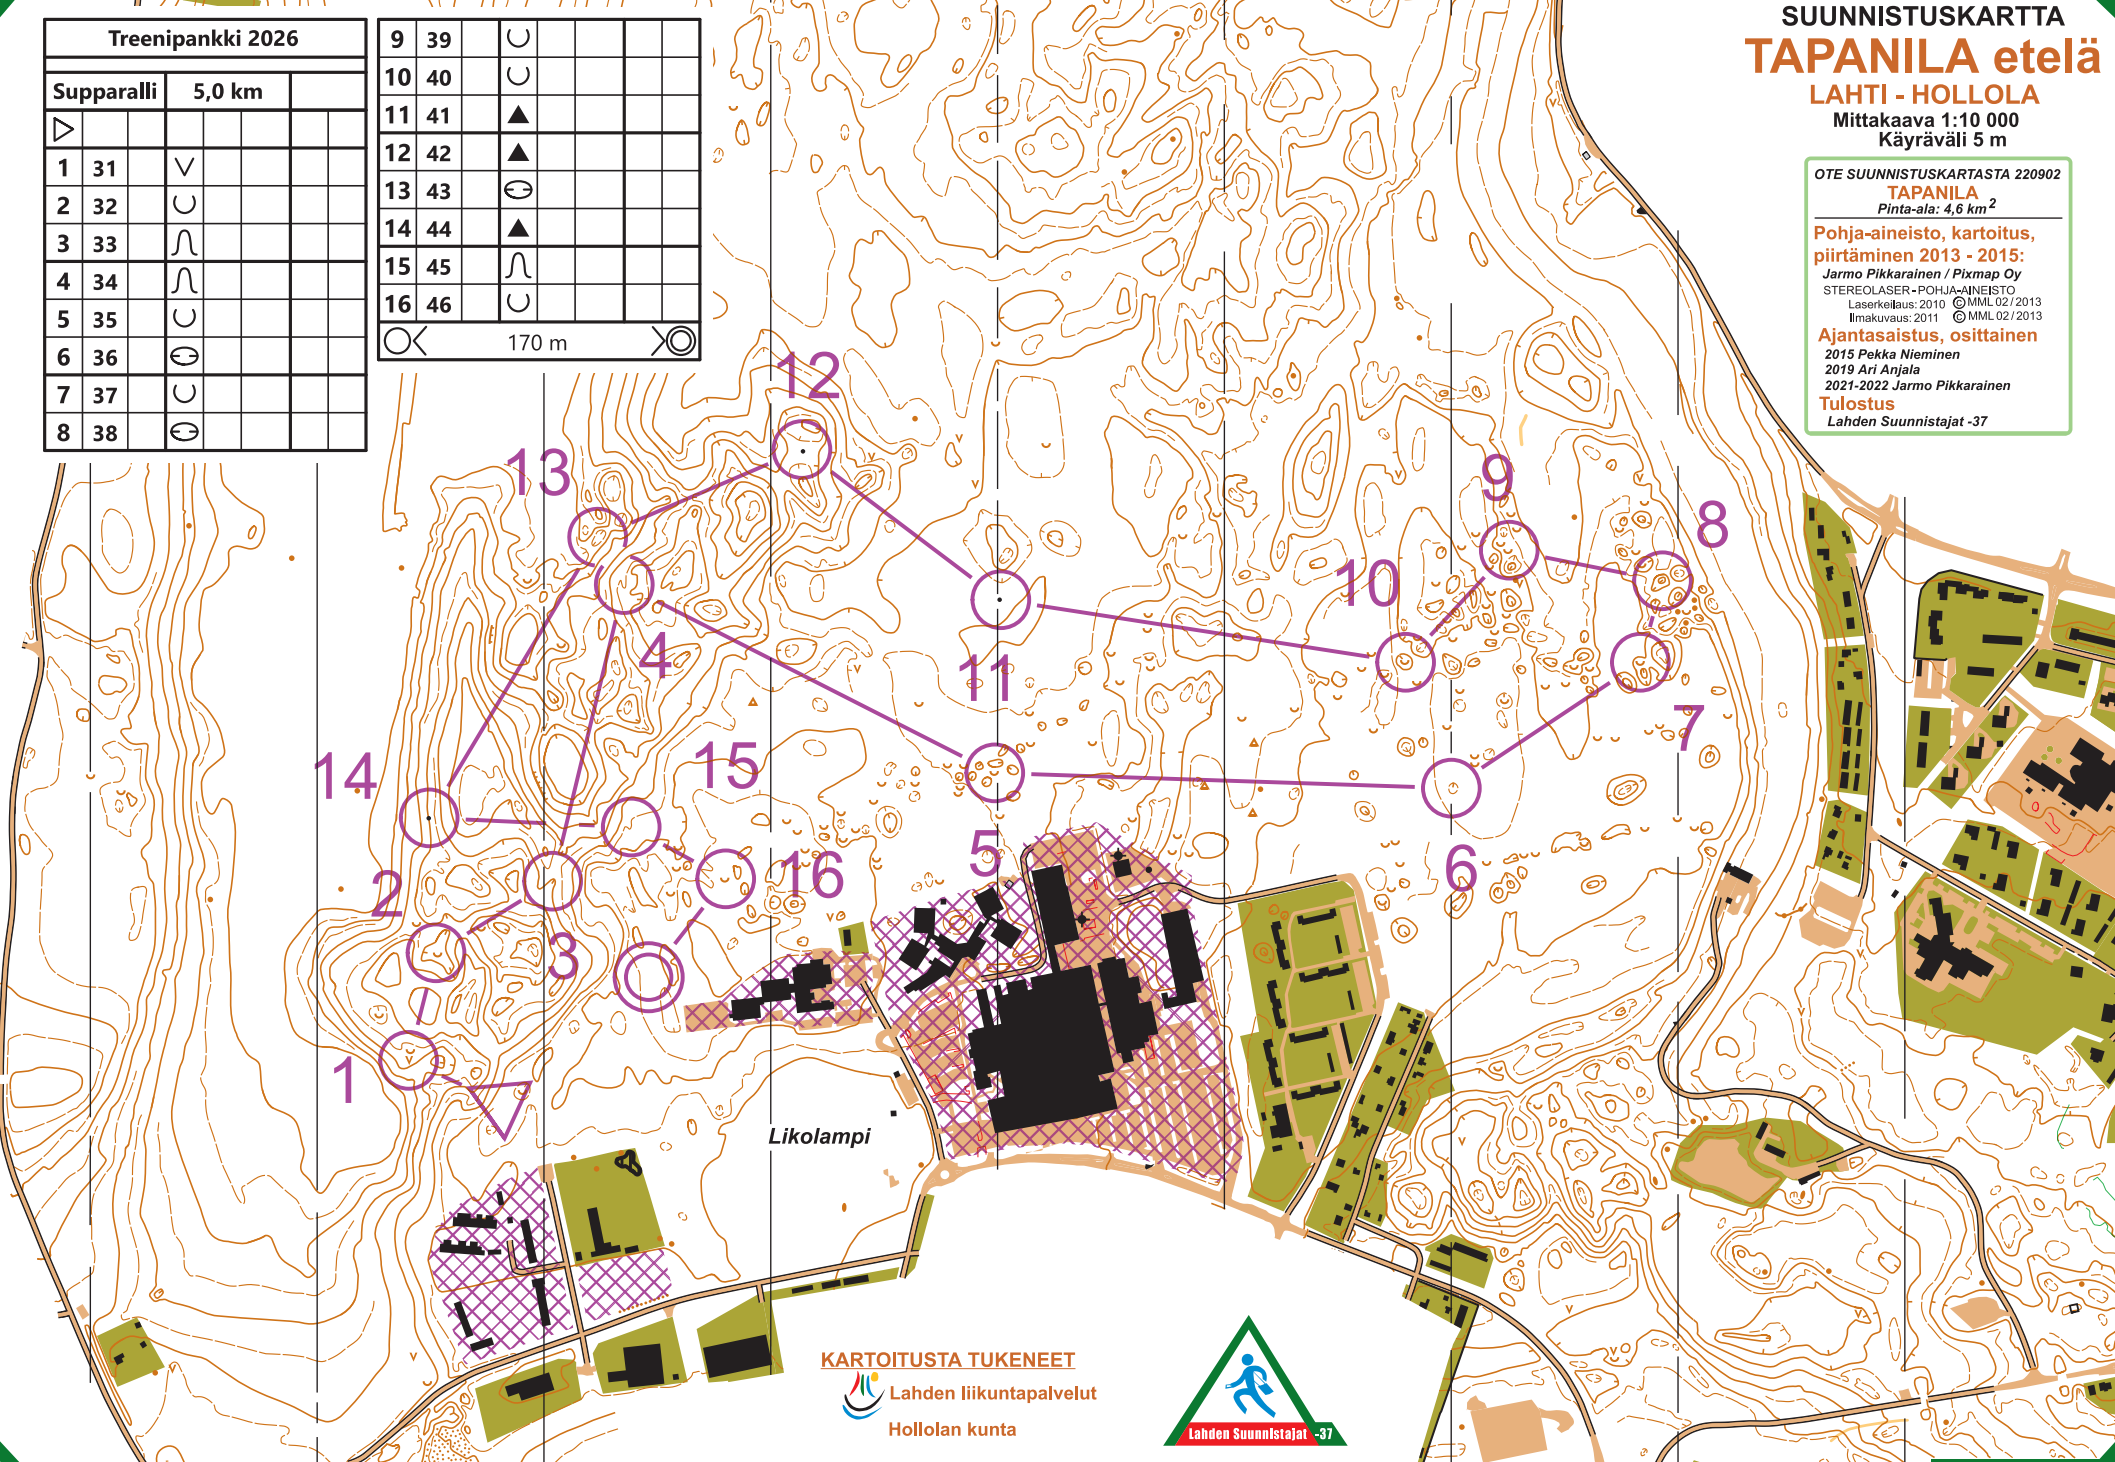

# SUUNNISTUSKARTTA TAPANILA etelä

LAHTI - HOLLOLA

Mittakaava 1:10 000  
Käyräväli 5 m

OTE SUUNNISTUSKARTASTA 220902

**TAPANILA**  
Pinta-ala: 4,6 km<sup>2</sup>

**Pohja-aineisto, kartoitus,  
piirtäminen 2013 - 2015:**

**Tulostus**

Lahden Suunnistajat -37

KARTOITUSTA TUKEEET