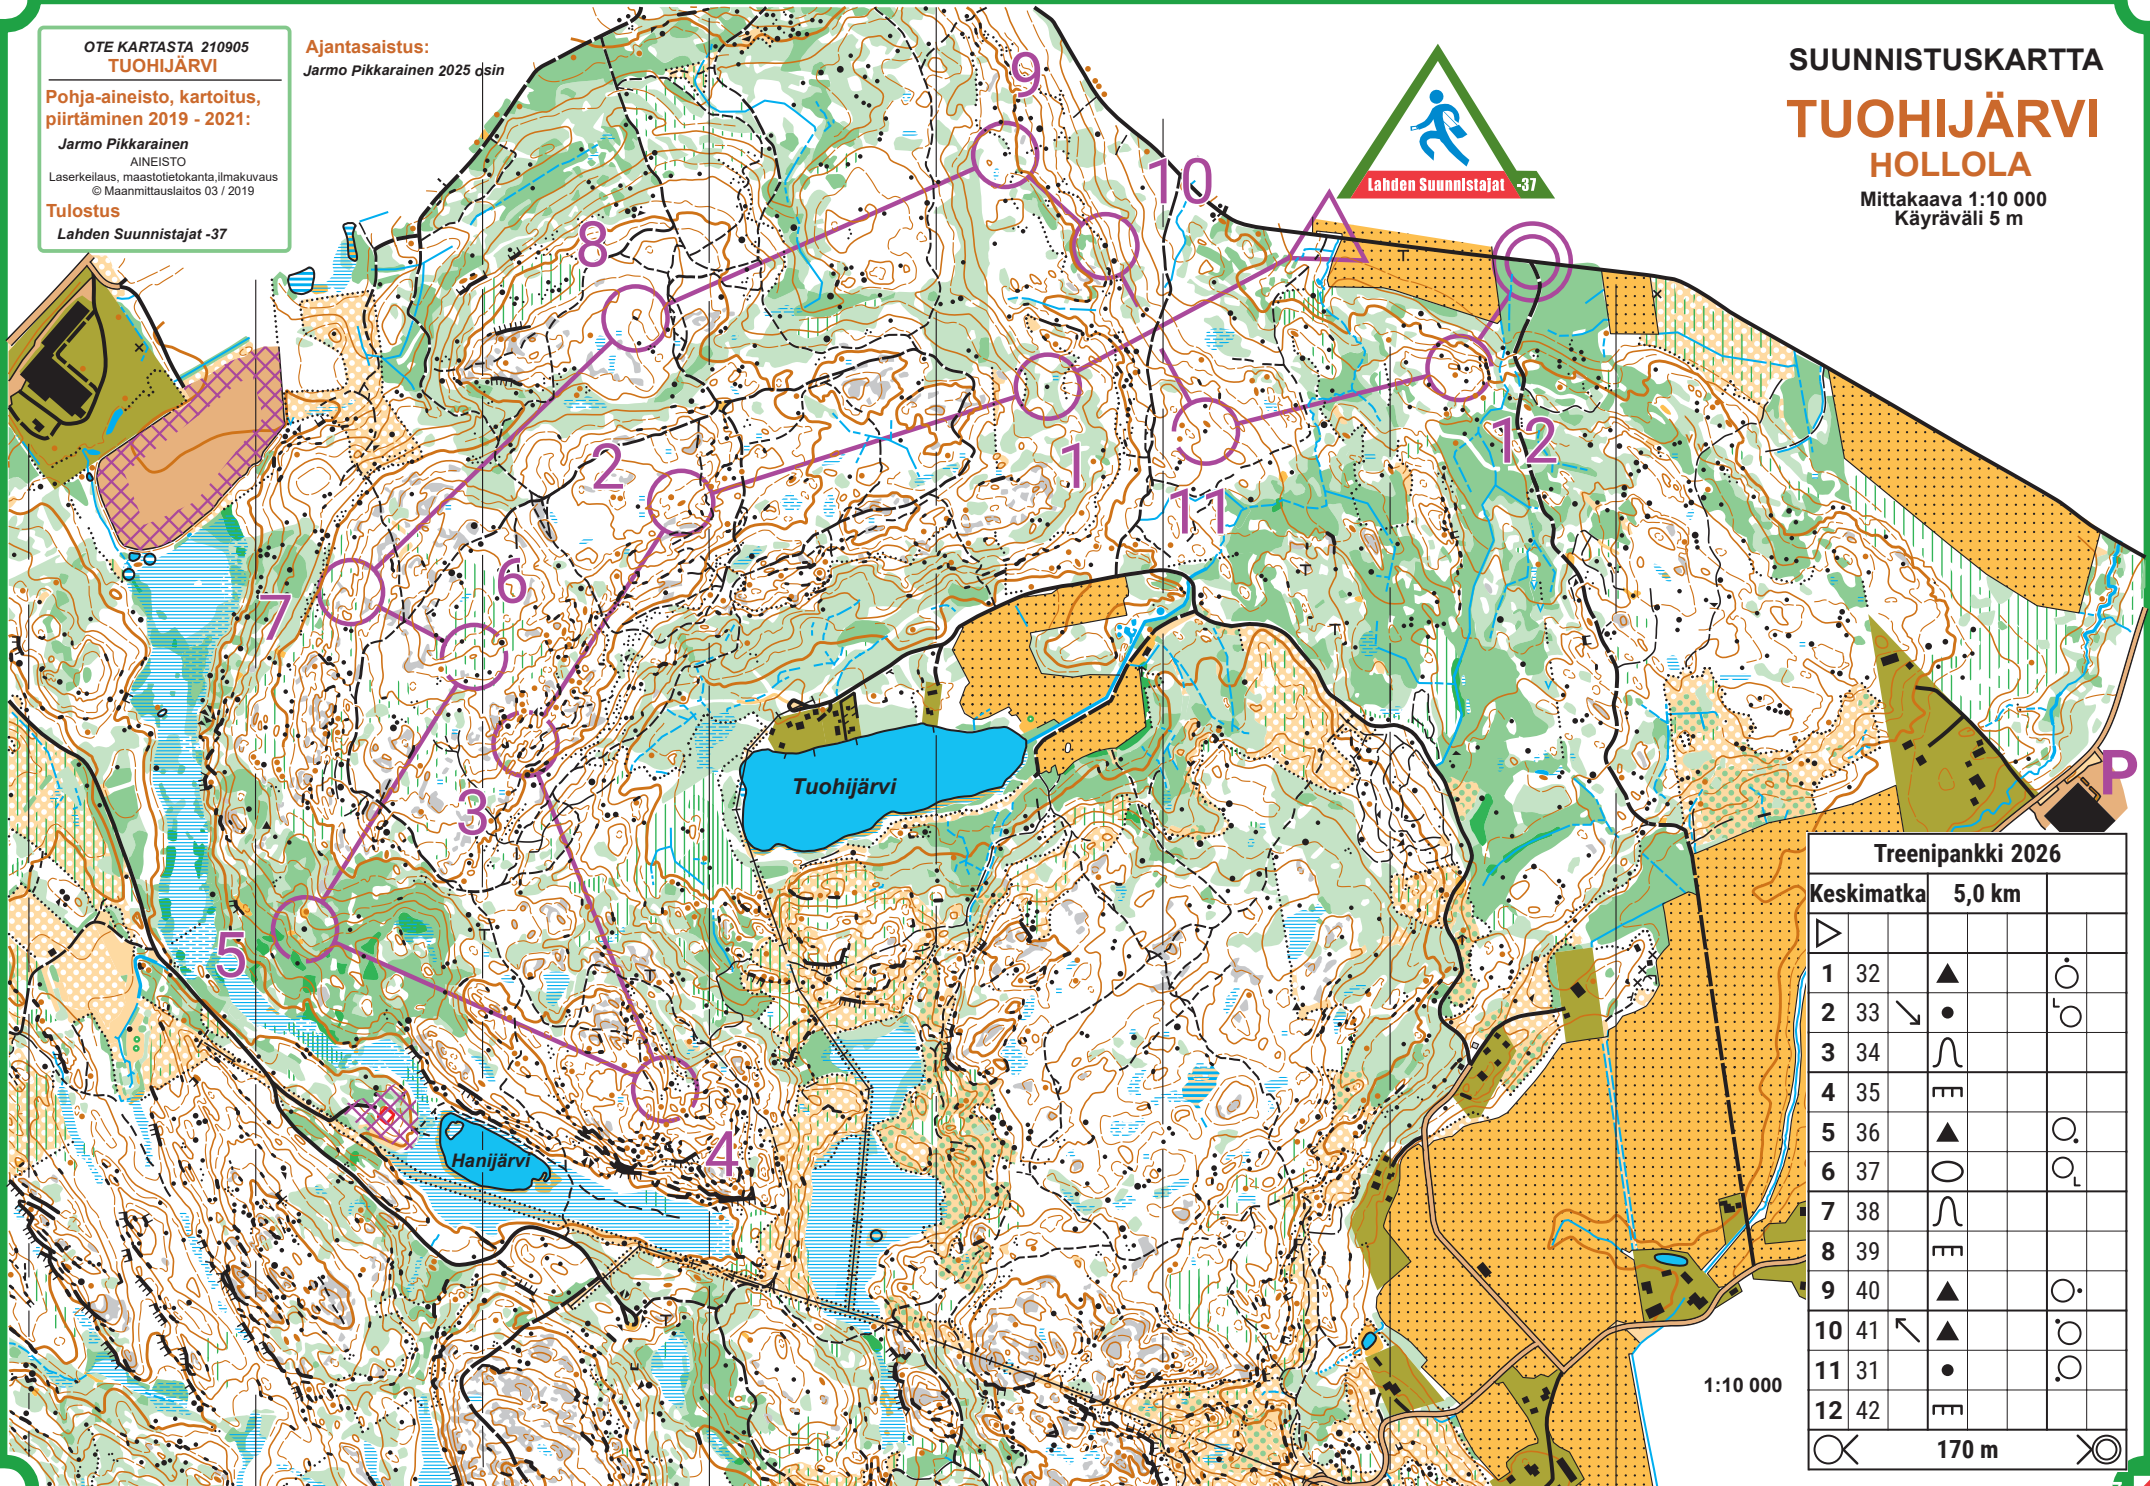

OTE KARTASTA 210905
TUOHIJÄRVI

Pohja-aineisto, kartoitus,
piirtäminen 2019 - 2021:

Jarmo Pikkarainen
AINEISTO

Tulostus

Lahden Suunnistajat -37

Ajantasaistus:
Jarmo Pikkarainen 2025 qsin

SUUNNISTUSKARTTA

TUOHIJÄRVI

HOLLOLA

Mittakaava 1:10 000
Käyräväli 5 m

Treenipankki 2026				
Keskimatka	5,0 km			
1	32	▲		○
2	33	↙	●	○
3	34	∩		
4	35	≡		
5	36	▲		○
6	37	○		○
7	38	∩		
8	39	≡		
9	40	▲		○
10	41	↖	▲	○
11	31	●		○
12	42	≡		

1:10 000

170 m