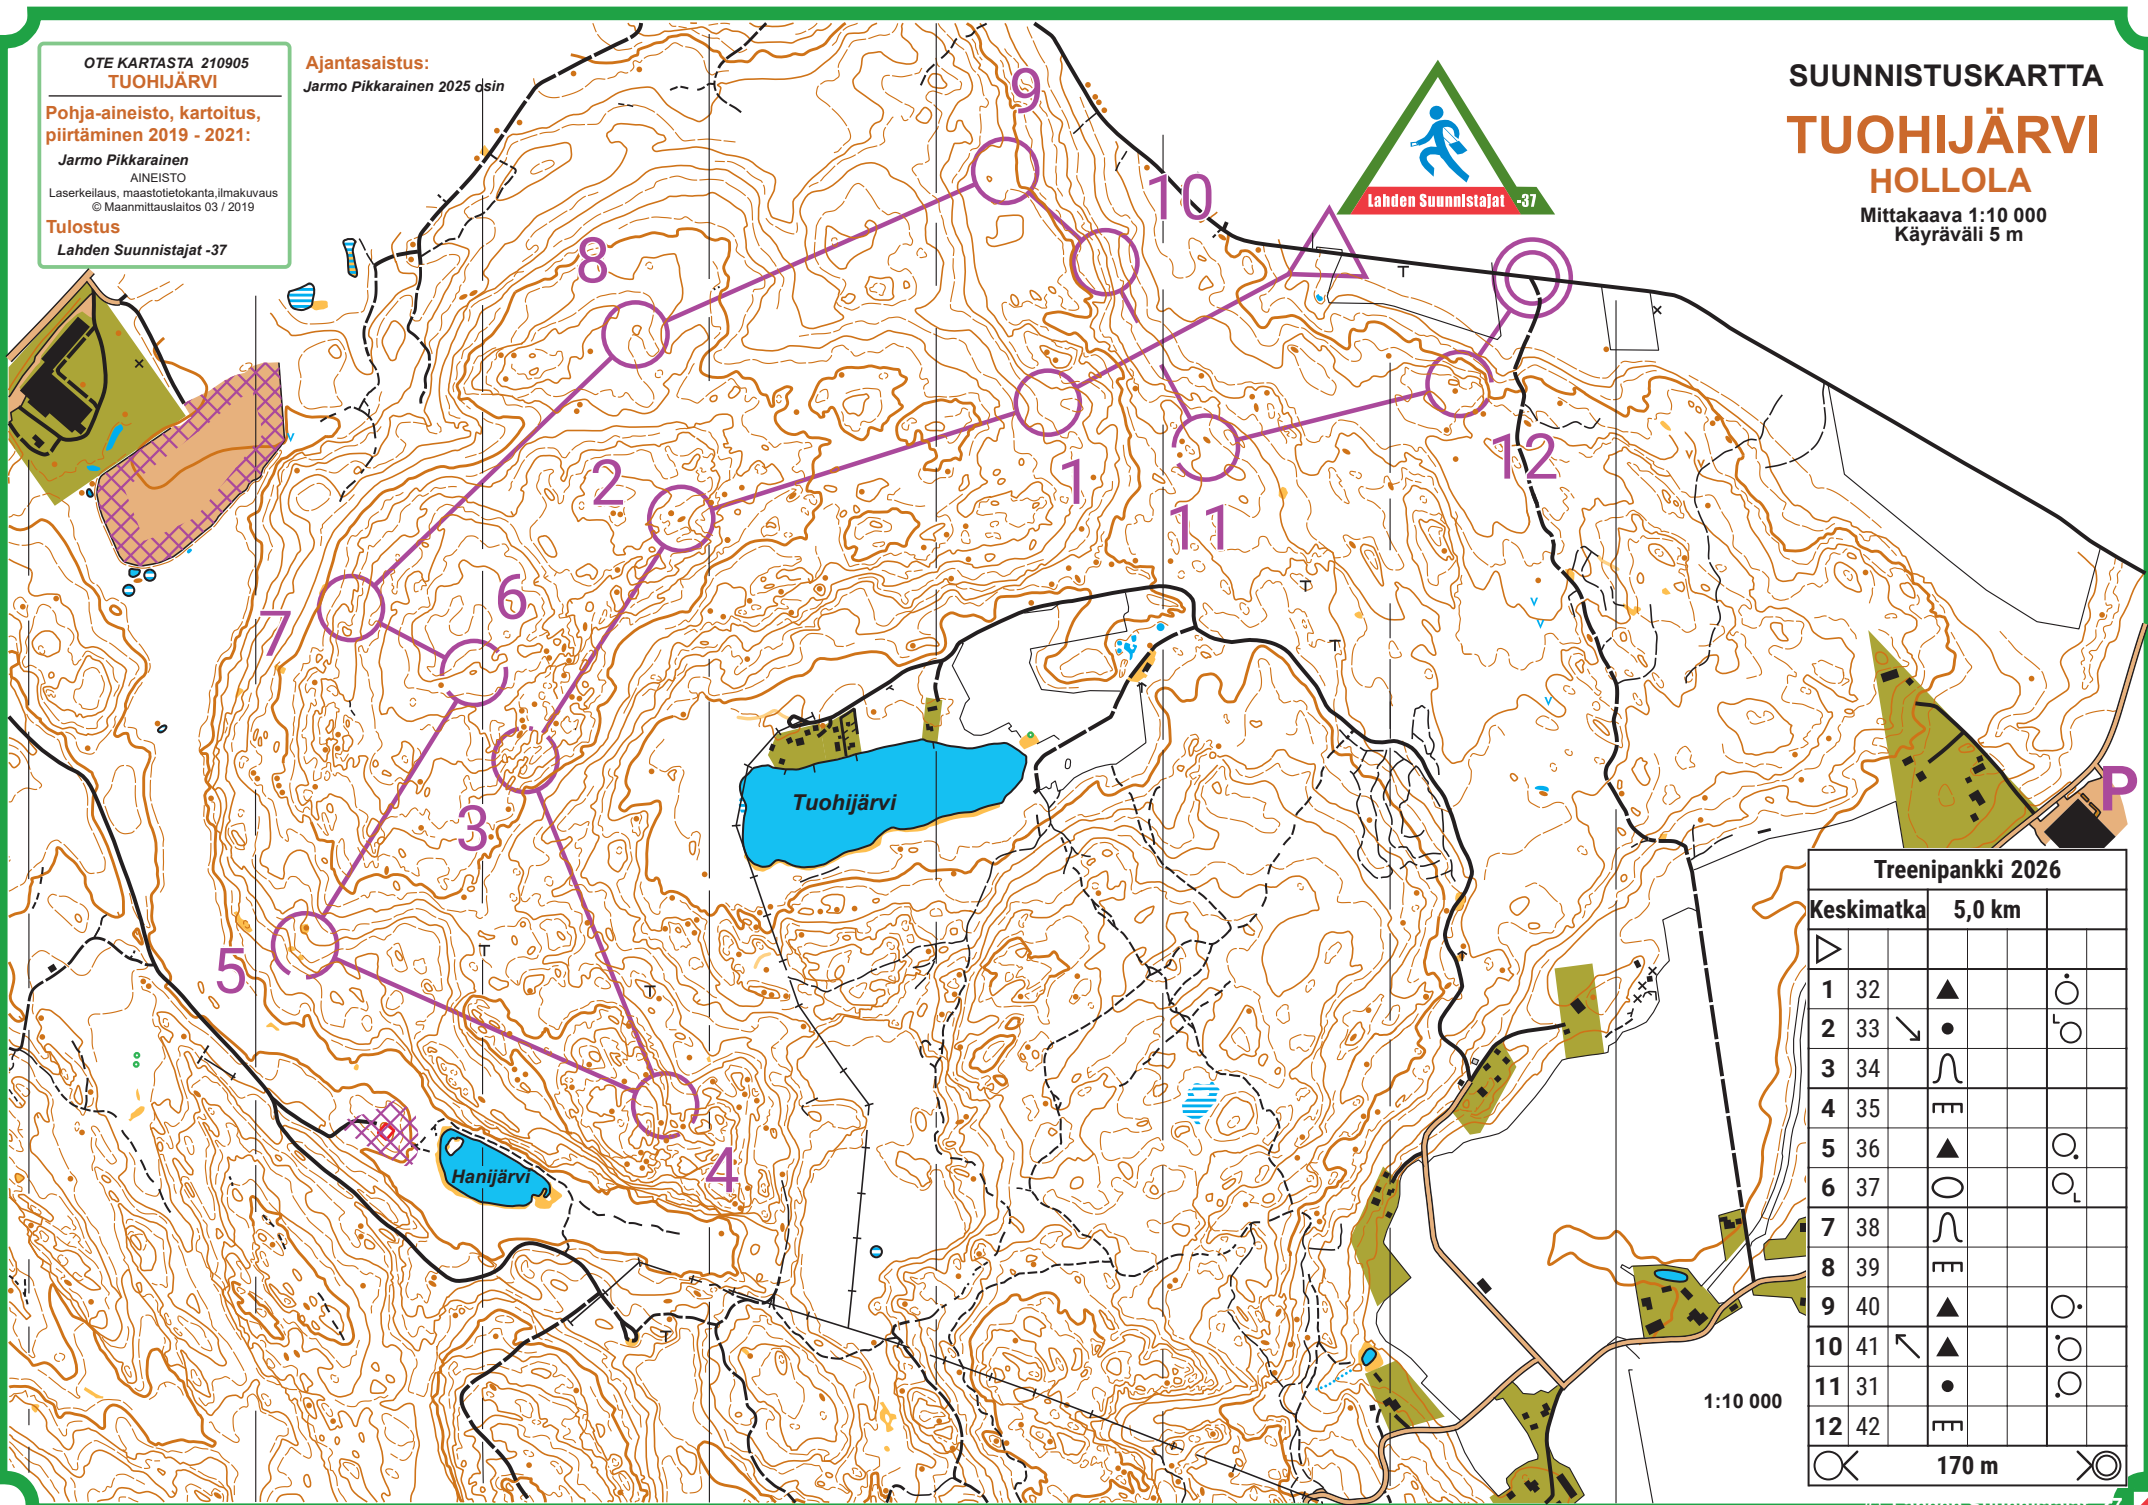

OTE KARTASTA 210905
TUOHIJÄRVI

Pohja-aineisto, kartoitus,
piirtäminen 2019 - 2021:

Jarmo Pikkarainen
AINEISTO

Tulostus

Lahten Suunnistajat -37

Ajantasaistus:

Jarmo Pikkarainen 2025 qsin

SUUNNISTUSKARTTA

TUOHIJÄRVI

HOLLOLA

Mittakaava 1:10 000
Käyräväli 5 m

Treenipankki 2026

Keskimatka		5,0 km	
1	32	▲	○
2	33	↙	○
3	34	∩	
4	35	≡	
5	36	▲	○
6	37	○	○
7	38	∩	
8	39	≡	
9	40	▲	○
10	41	↖	○
11	31	●	○
12	42	≡	

1:10 000

170 m