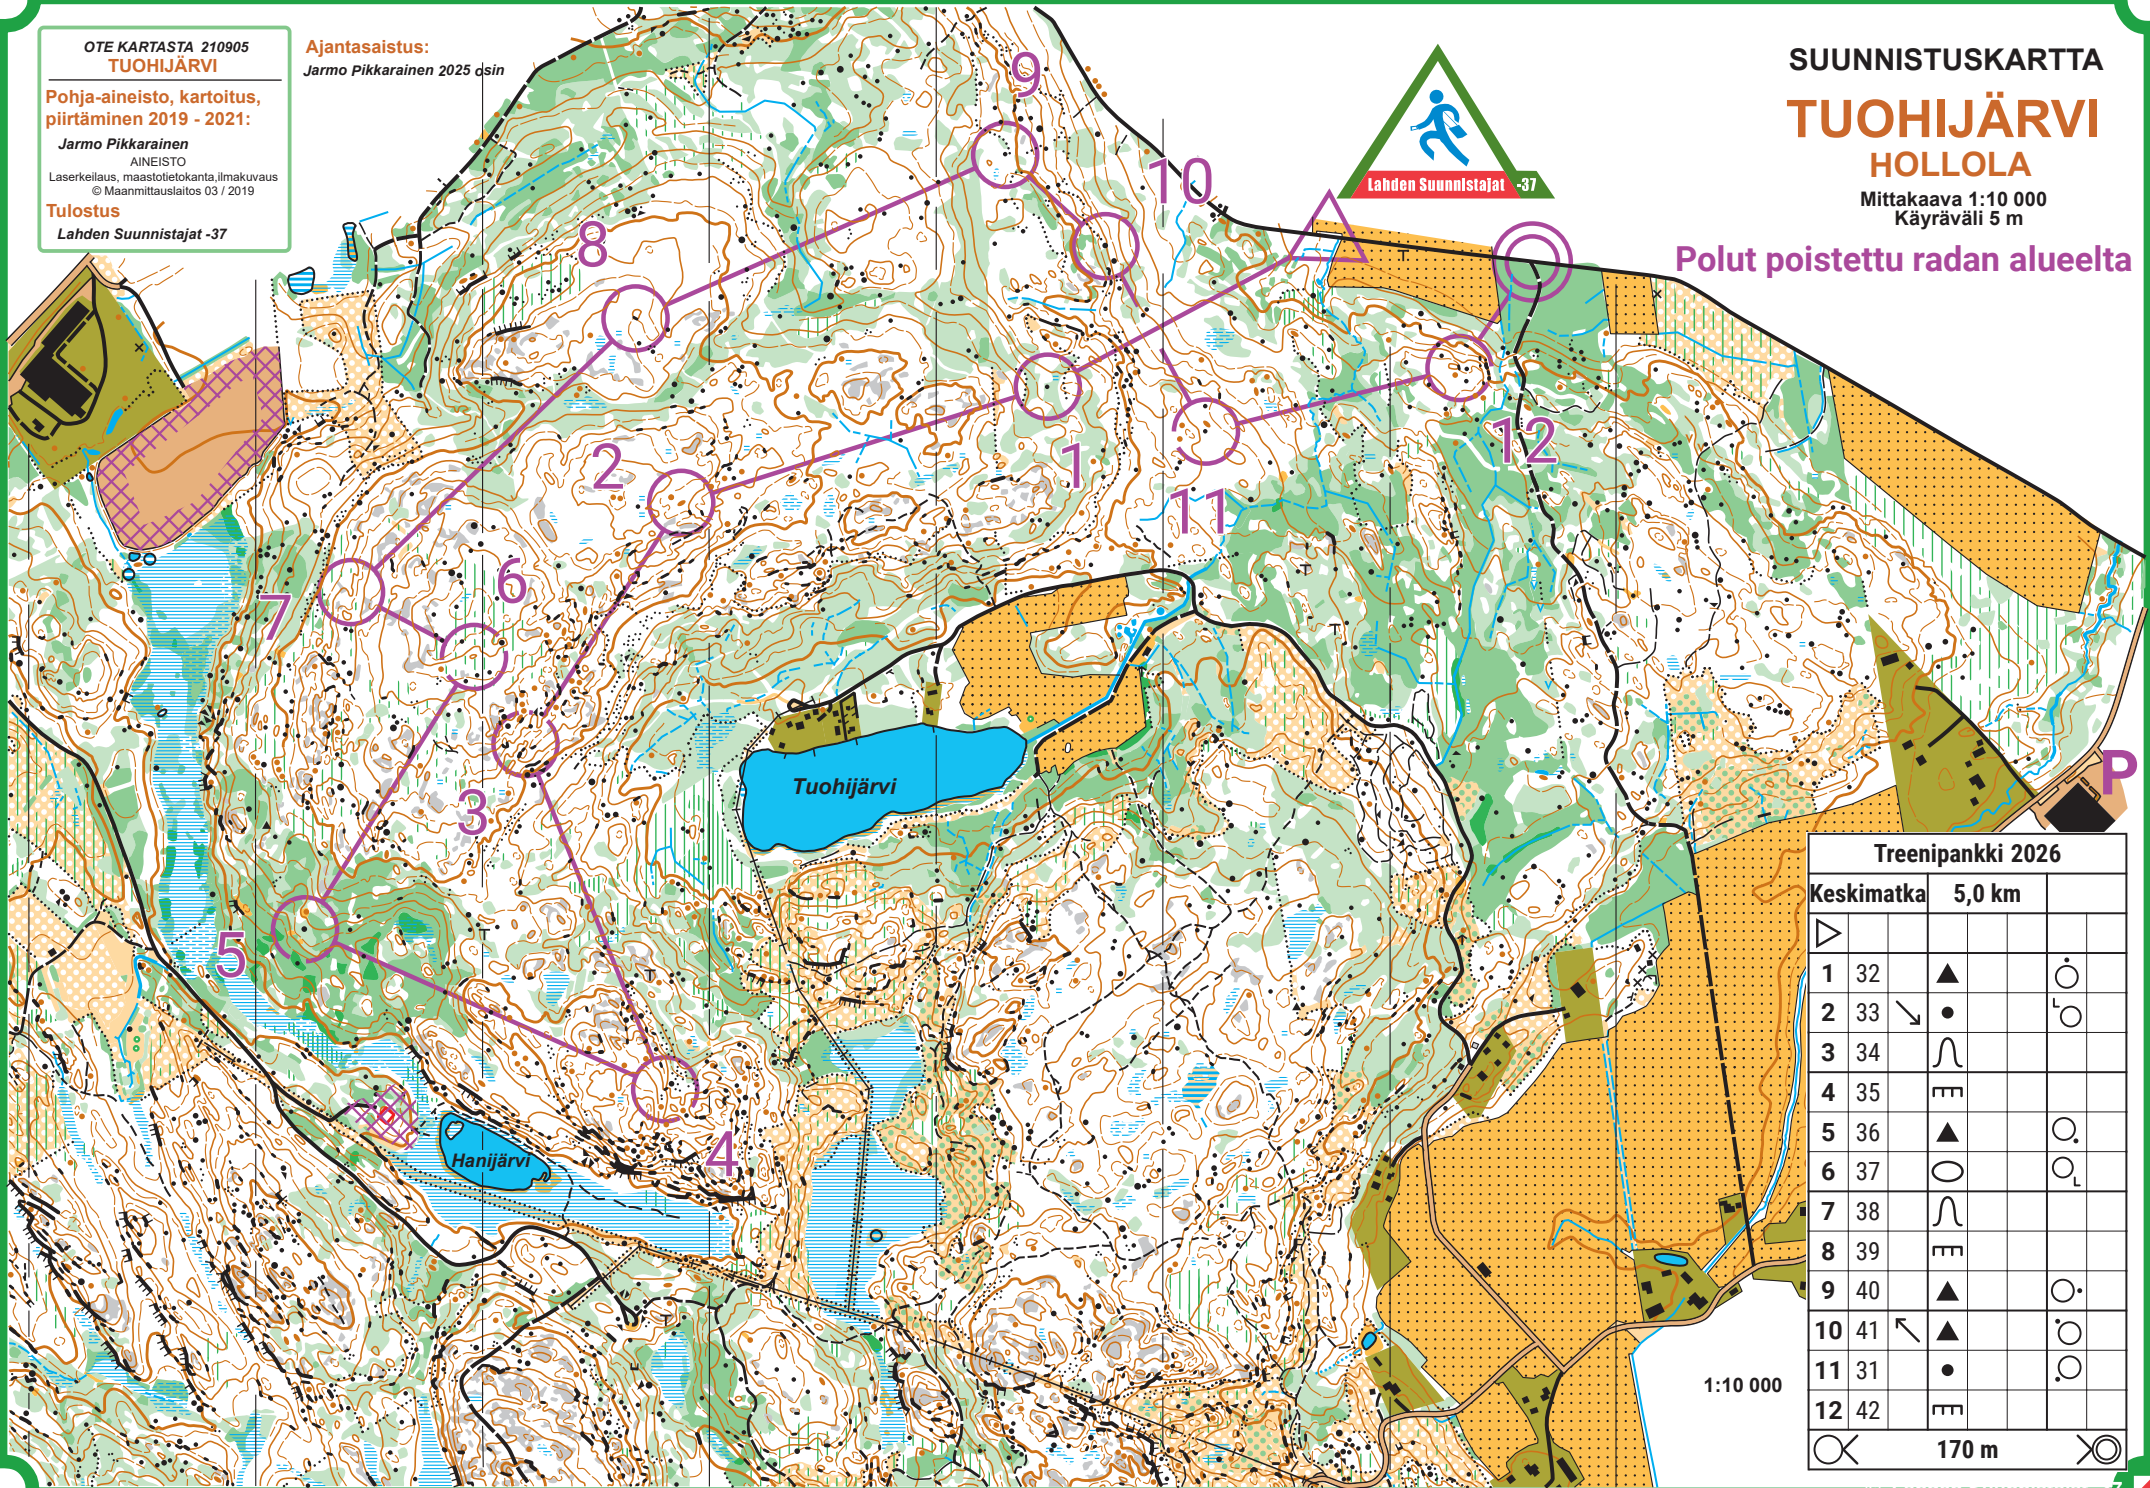

OTE KARTASTA 210905
TUOHIJÄRVI

Pohja-aineisto, kartoitus,
piirtäminen 2019 - 2021:

Jarmo Pikkarainen
AINEISTO

Tulostus

Lahden Suunnistajat -37

Ajantasaistus:

Jarmo Pikkarainen 2025 qsin

SUUNNISTUSKARTTA

TUOHIJÄRVI

HOLLOLA

Mittakaava 1:10 000
Käyräväli 5 m

Polut poistettu radan alueelta

Treenipankki 2026				
Keskimatka		5,0 km		
▷				
1	32	▲		○
2	33	↙	●	○
3	34	∩		
4	35	≡		
5	36	▲		○
6	37	○		○
7	38	∩		
8	39	≡		
9	40	▲		○
10	41	↖	▲	○
11	31	●		○
12	42	≡		
		170 m		

1:10 000