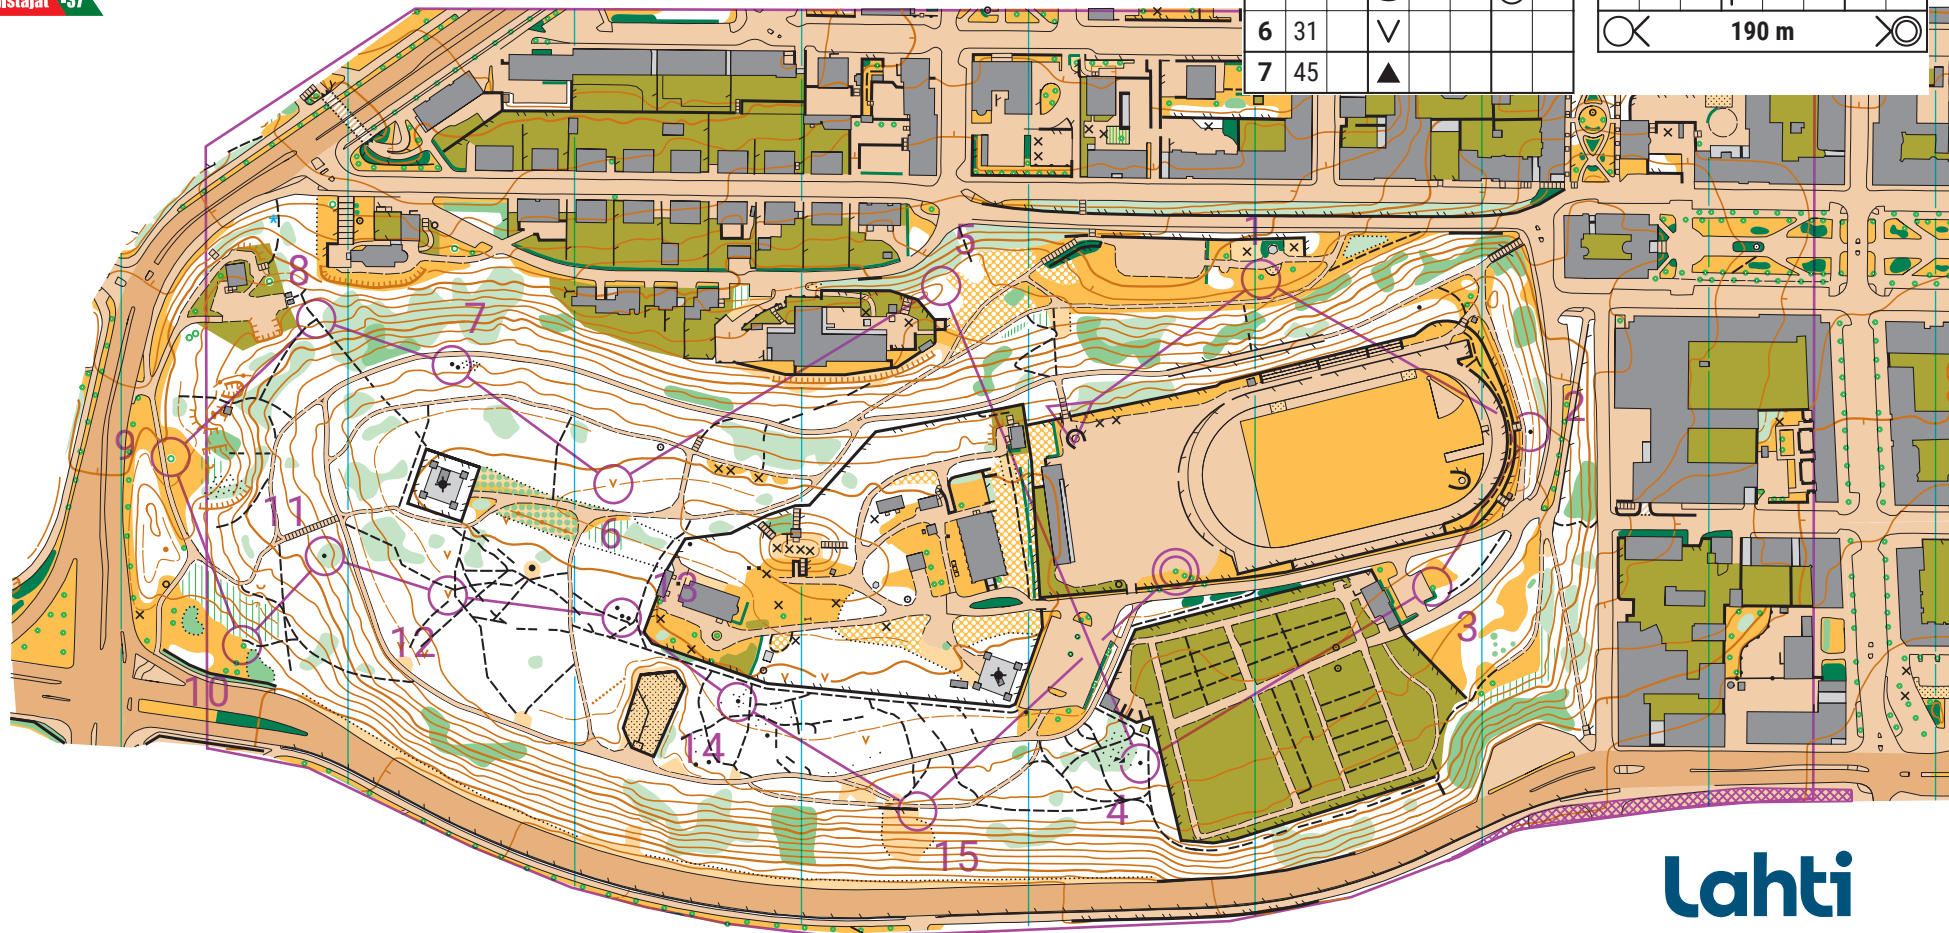

Sprinttisuunnistuskartta Urheilukeskus Fellmaninpuisto

LAHTI

Mittakaava 1:4000
Käyräväli 2,5m

Radiomäki koululaisrastit 26		
Pitkä	2,0 km	
▷		
1	43	▲
2	44	▲
3	47	▲
4	42	▲
5	32	○
6	31	▽
7	45	▲

8	36	↘	Y
9	38	▲	
10	39	▲	
11	40	▲	
12	37	▽	
13	41	▲	
14	46	▲	
15	33	↗	

190 m

Lahti

SUUNNISTUSKARTTA 120909
Urheilukeskus
Fellmaninpuisto, LAHTI
Painatus:
Lahden Suunnistajat -37 ry

Kartoitus
Stefano Raus 04.2020
Kartan oikeudet omistaa
Lahden Suunnistajat -37 ry