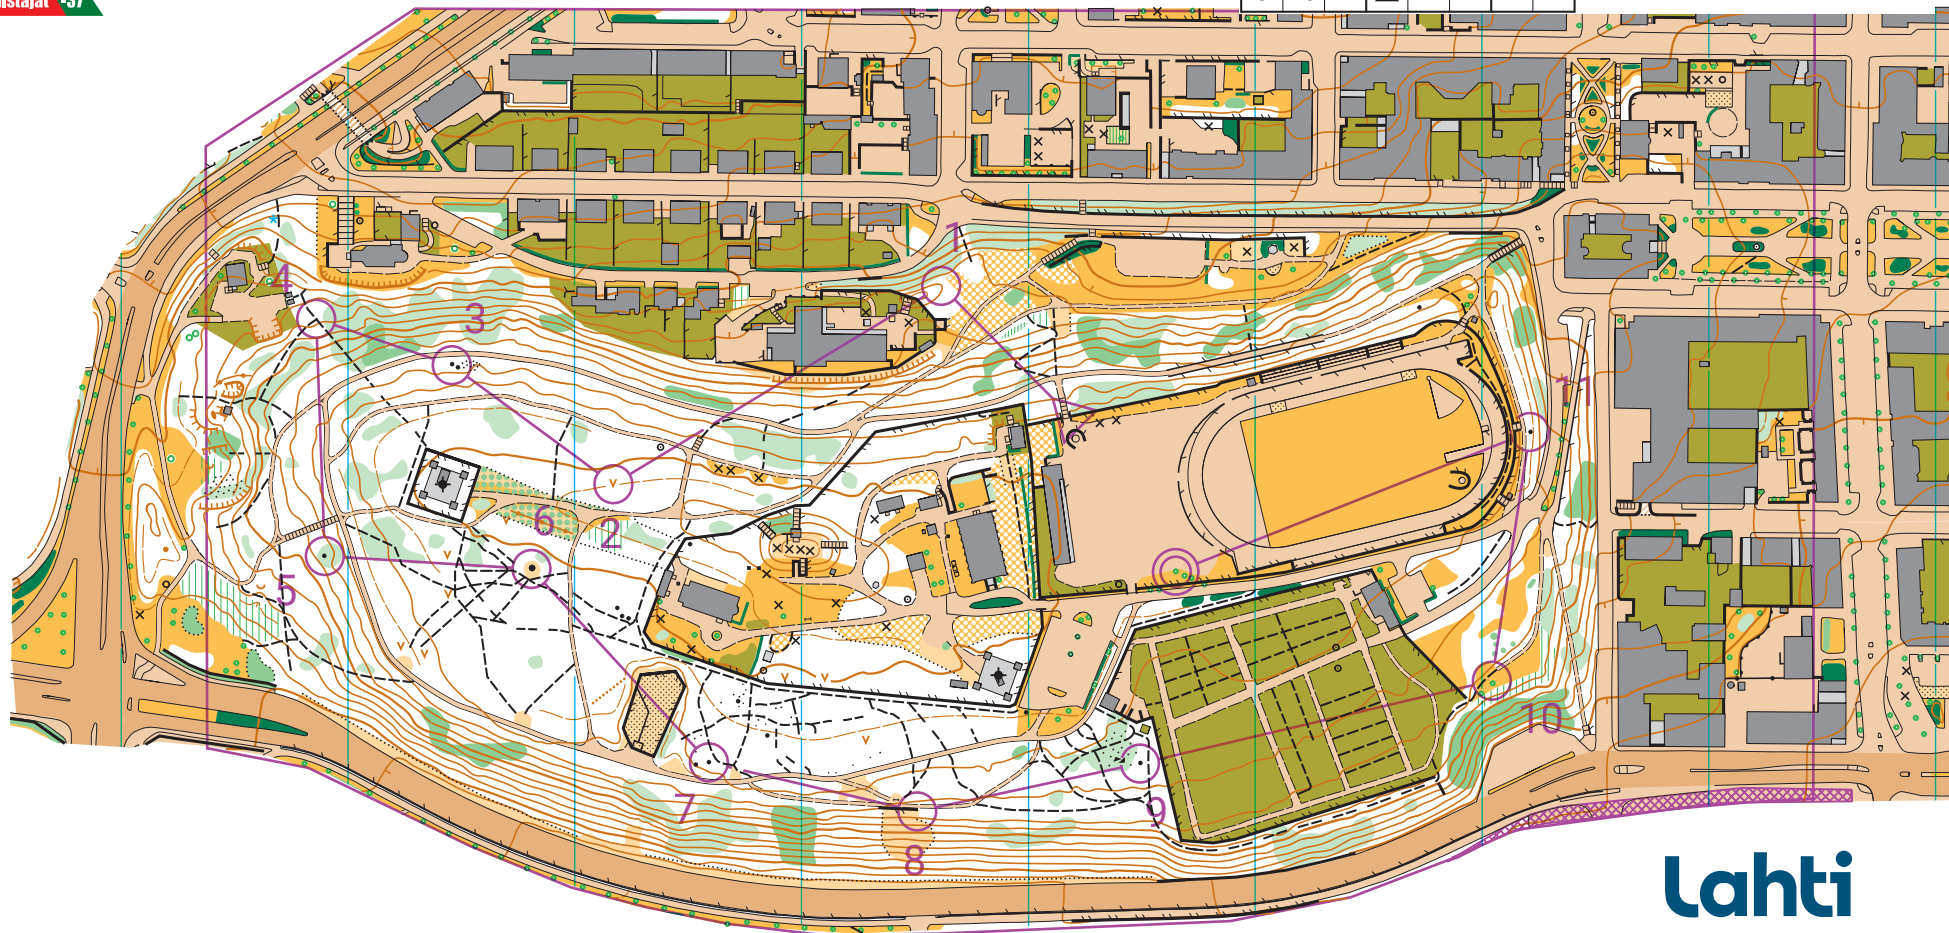

Sprinttisuunnistuskartta Urheilukeskus Fellmaninpuisto

LAHTI

Mittakaava 1:4000
Käyräväli 2,5m

Radiomäki koululaisrastit 26			
Lyhyt	1,6 km		
1	32	○	○
2	31	∇	
3	45	▲	
4	36	⚡	Y
5	40	▲	

6	35	▲			
7	34	▲			
8	33	↗			
9	42	▲			
10	48	▲			
11	44	▲			

○ 200 m ○

Lahti

SUUNNISTUSKARTTA 120909
Urheilukeskus
Fellmaninpuisto, LAHTI
Painatus:
Lahden Suunnistajat -37 ry

Kartoitus
Stefano Raus 04.2020
Kartan oikeudet omistaa
Lahden Suunnistajat -37 ry