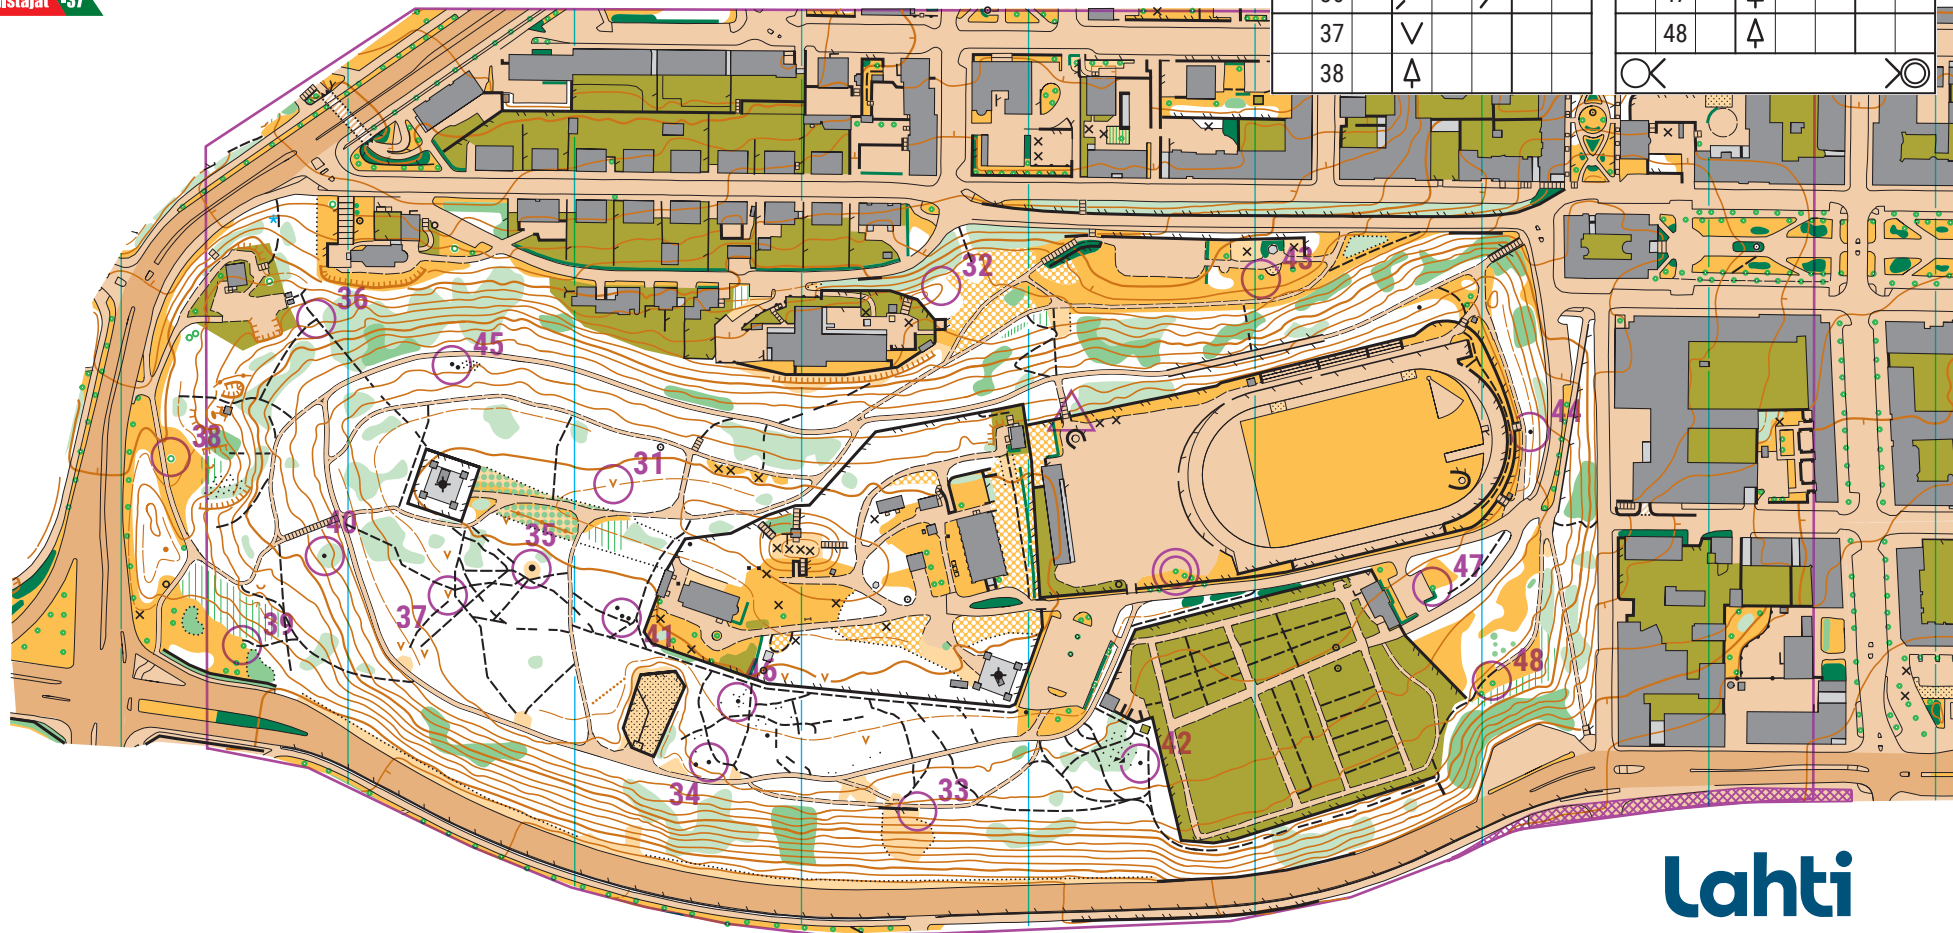

Sprinttisuunnistuskartta Urheilukeskus Fellmaninpuisto

LAHTI

Mittakaava 1:4000
Käyräväli 2,5m

| Radiomäki koululaisrastit 26 | | |
|------------------------------|-----------|---|
| Kaikki rastit | 18 rastia | |
| ▷ | | |
| 31 | ∨ | |
| 32 | ○ | ○ |
| 33 | ↗ | |
| 34 | ▲ | |
| 35 | ▲ | |
| 36 | ↘ | Y |
| 37 | ∨ | |
| 38 | ↑ | |

| | | | |
|----|---|--|--|
| 39 | ↑ | | |
| 40 | ▲ | | |
| 41 | ▲ | | |
| 42 | ▲ | | |
| 43 | ↑ | | |
| 44 | ▲ | | |
| 45 | ▲ | | |
| 46 | ▲ | | |
| 47 | ↑ | | |
| 48 | ↑ | | |

Lahti

SUUNNISTUSKARTTA 120909
Urheilukeskus
Fellmaninpuisto, LAHTI
Painatus:
Lahden Suunnistajat -37 ry