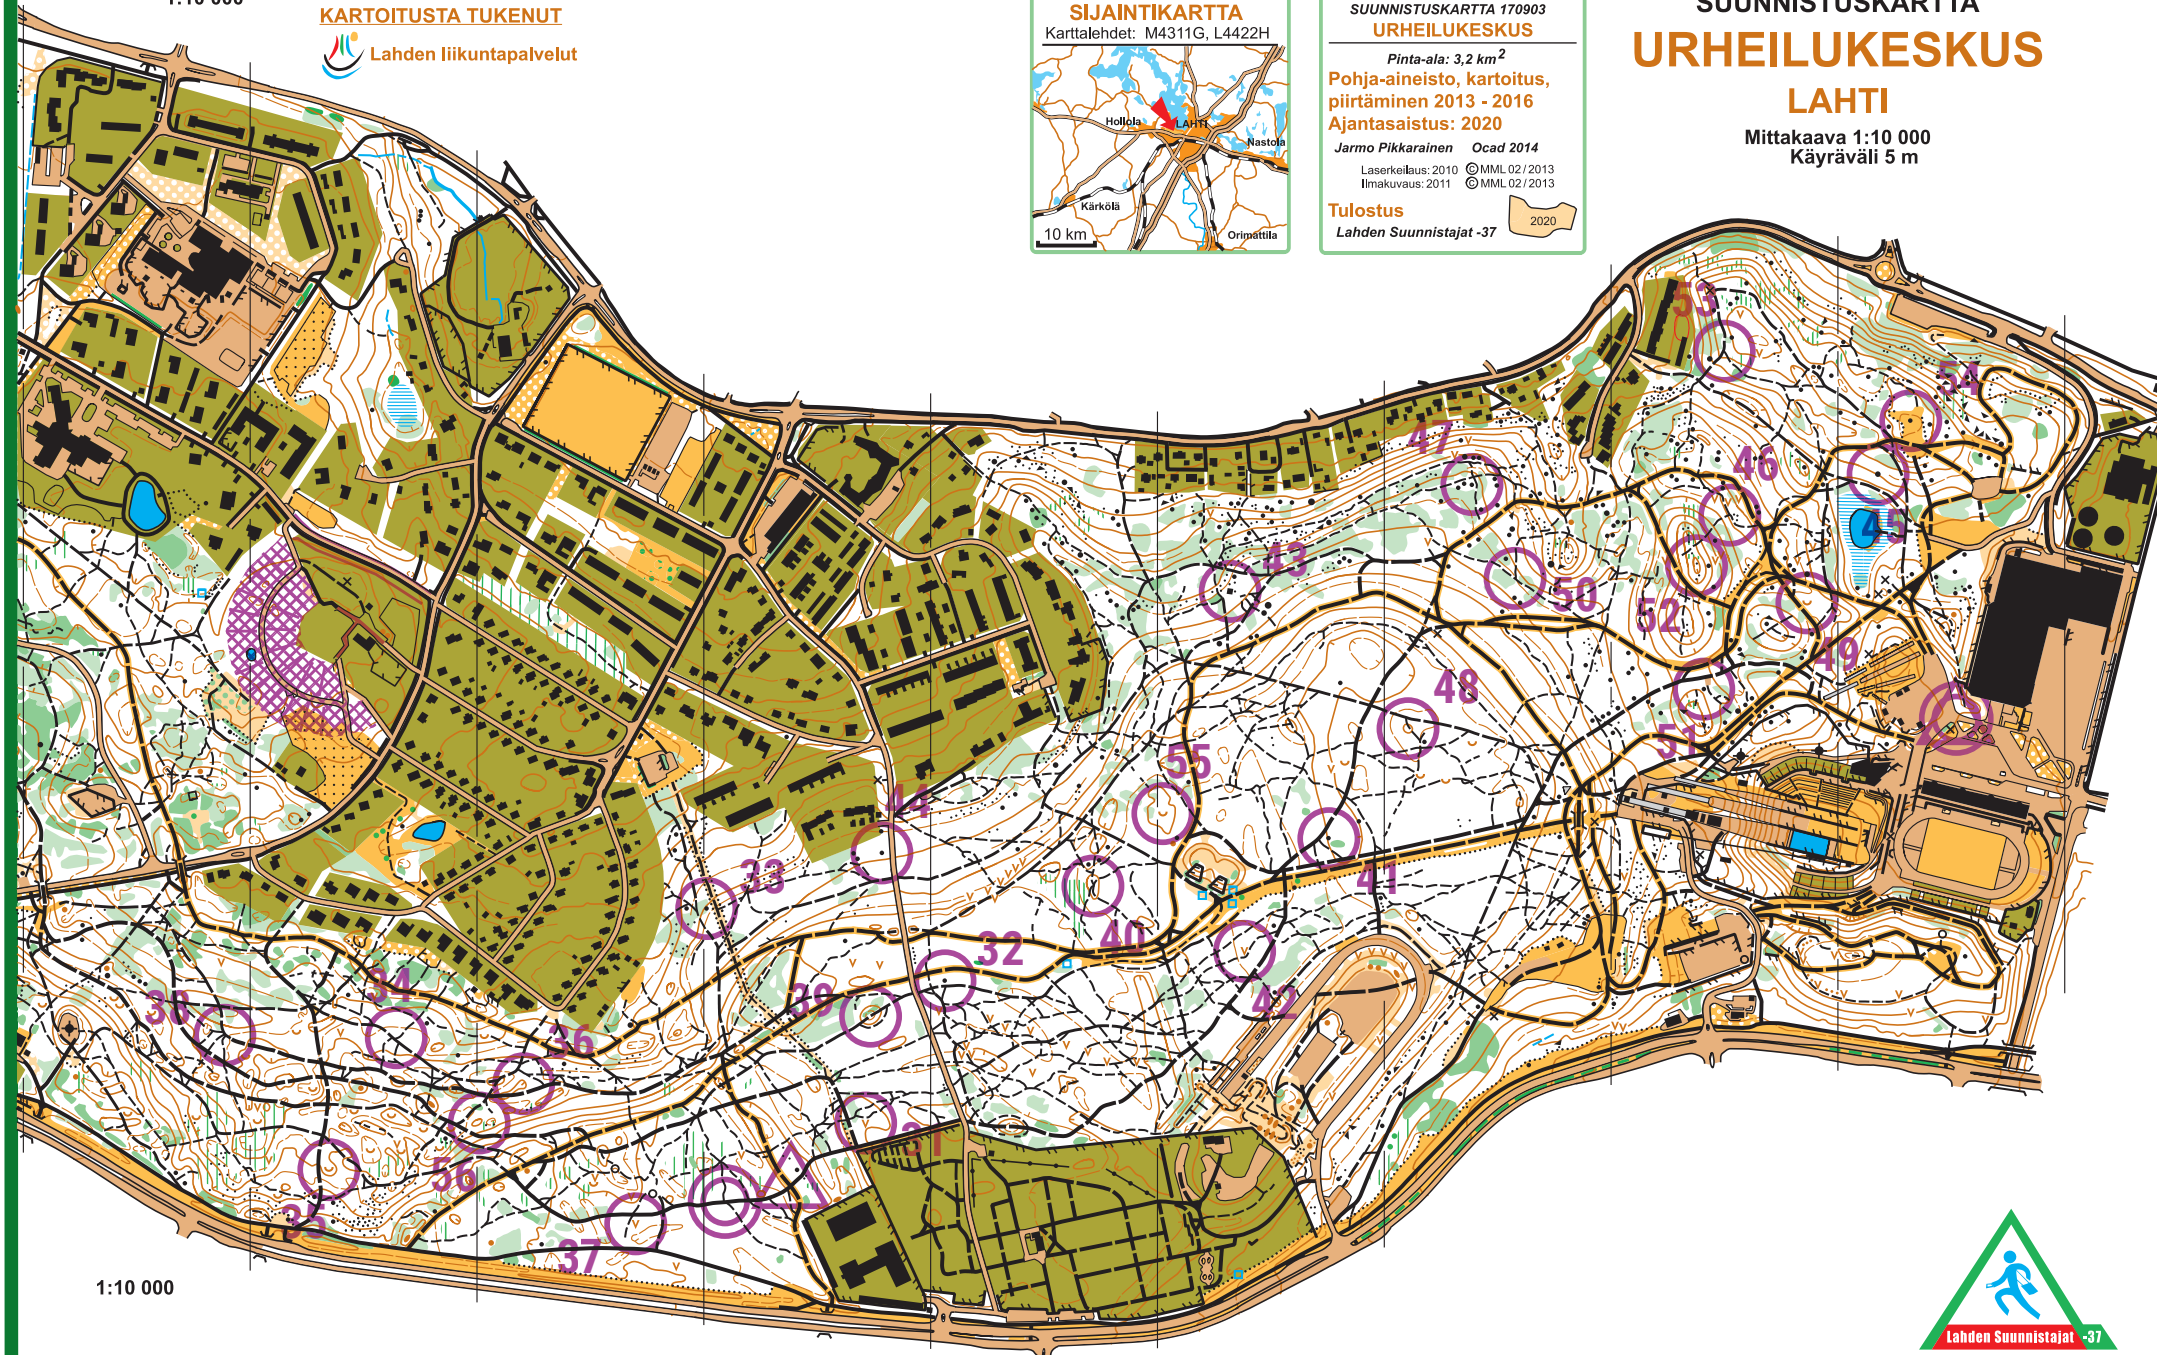

1:10 000

KARTOITUSTA TUENUT
Lahden liikuntapalvelut

SUUNNISTUSKARTTA 170903
URHEILUKESKUS

Pinta-ala: 3,2 km²
Pohja-aineisto, kartoitus, piirtäminen 2013 - 2016
Ajantasaisuus: 2020

Jarmo Pikkarainen Ocad 2014
Laserkeilaus: 2010 ©MML 02/2013
Ilmakuvaus: 2011 ©MML 02/2013

Tulostus
Lahden Suunnistajat -37

SUUNNISTUSKARTTA
URHEILUKESKUS
LAHTI
Mittakaava 1:10 000
Käyräväli 5 m

1:10 000