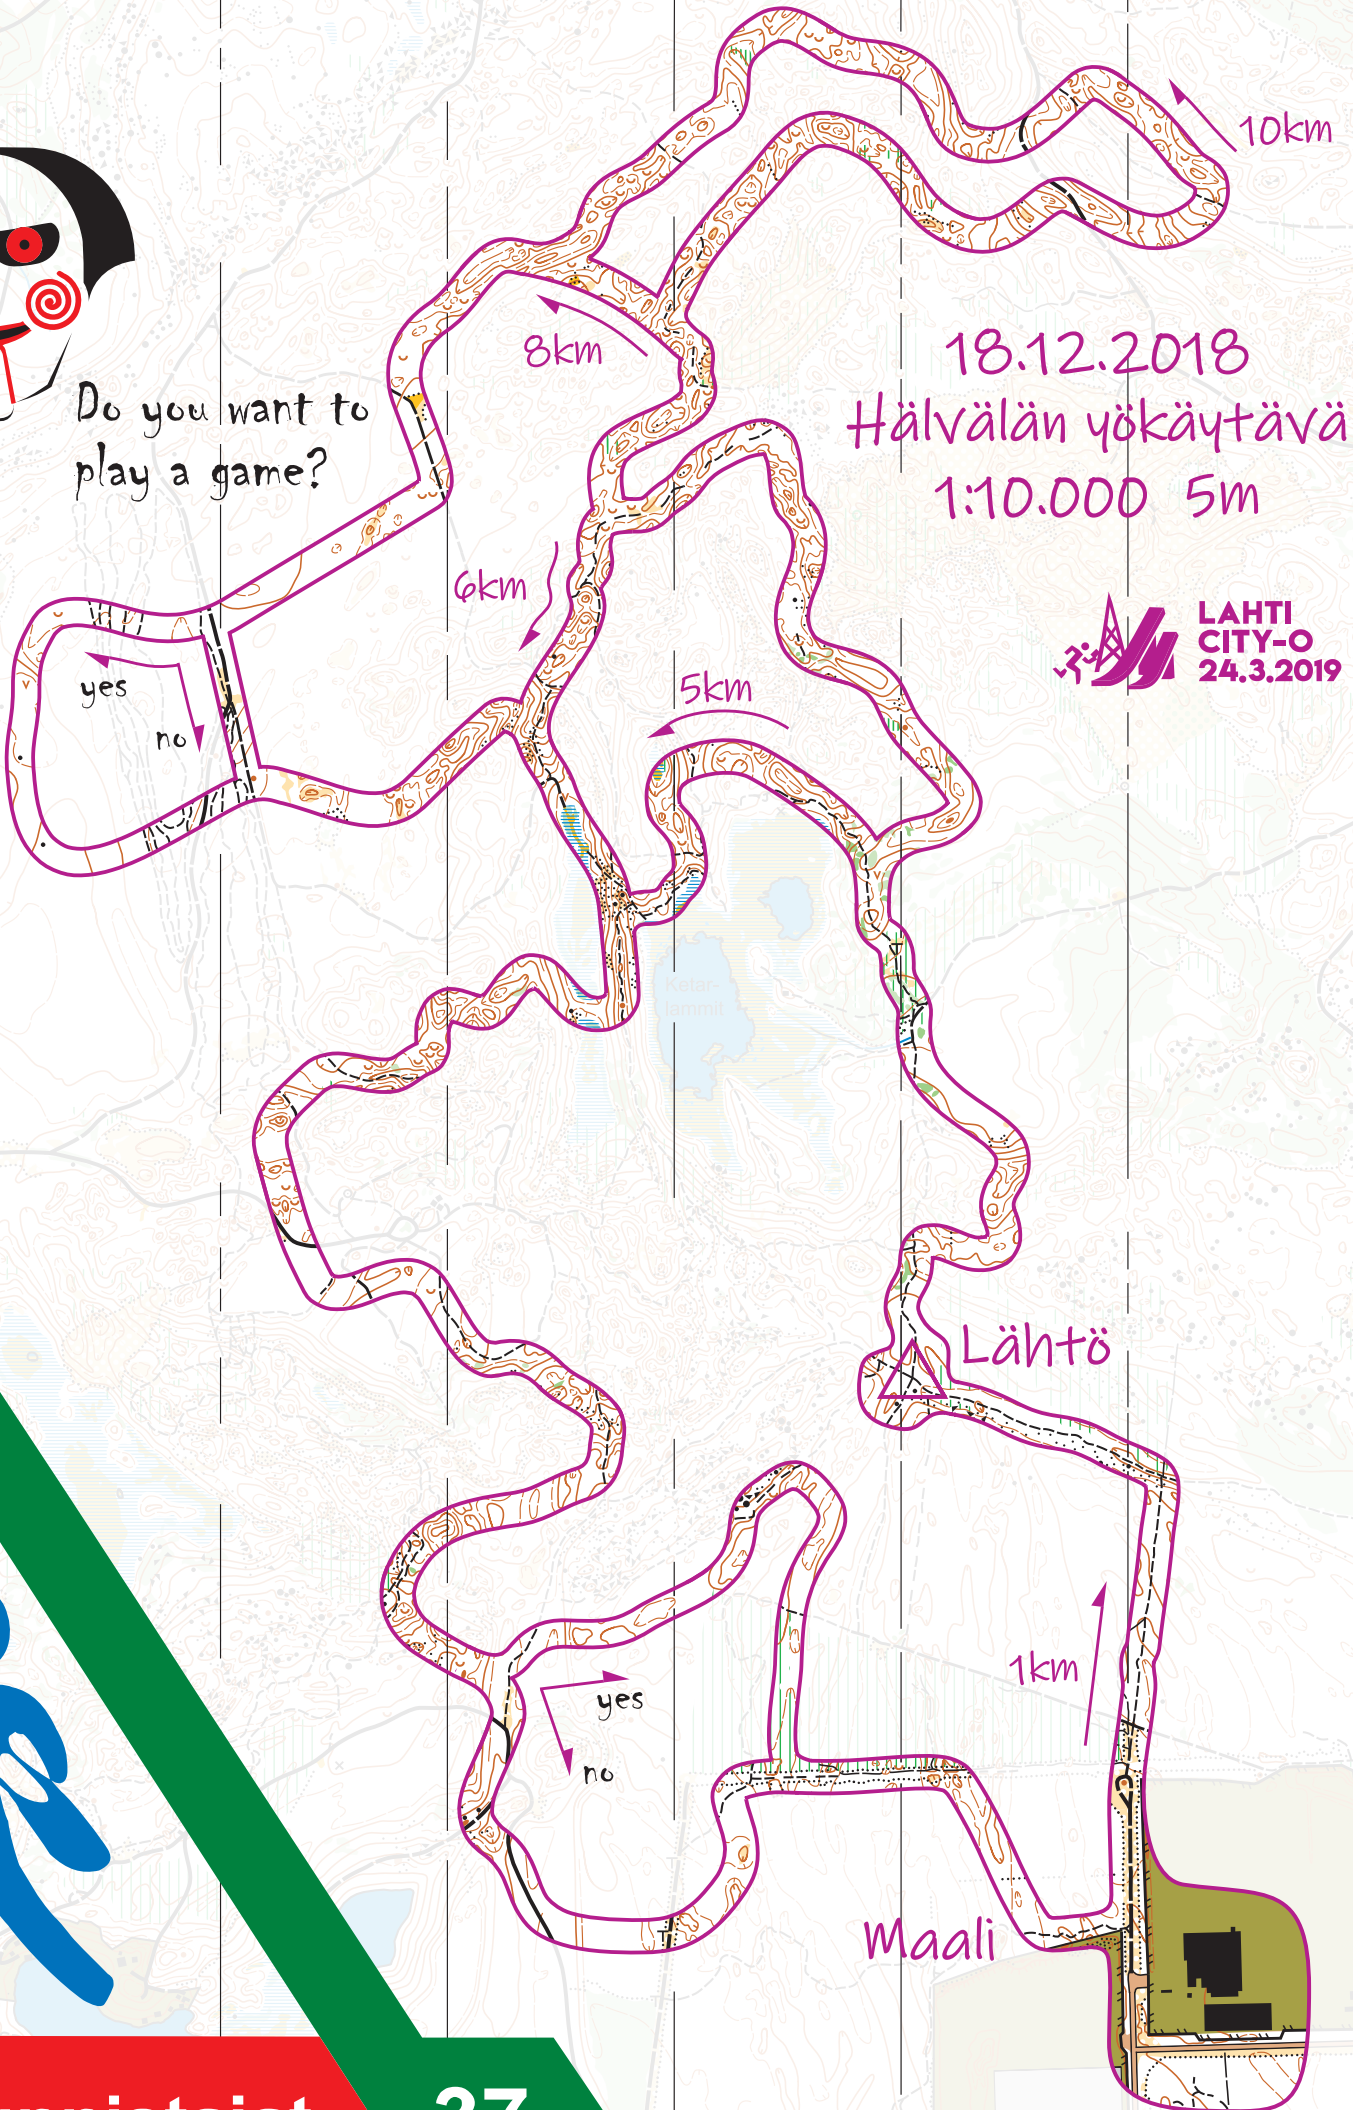

Do you want to play a game?

18.12.2018
Hälvälän yökäytävä
1:10.000 5m