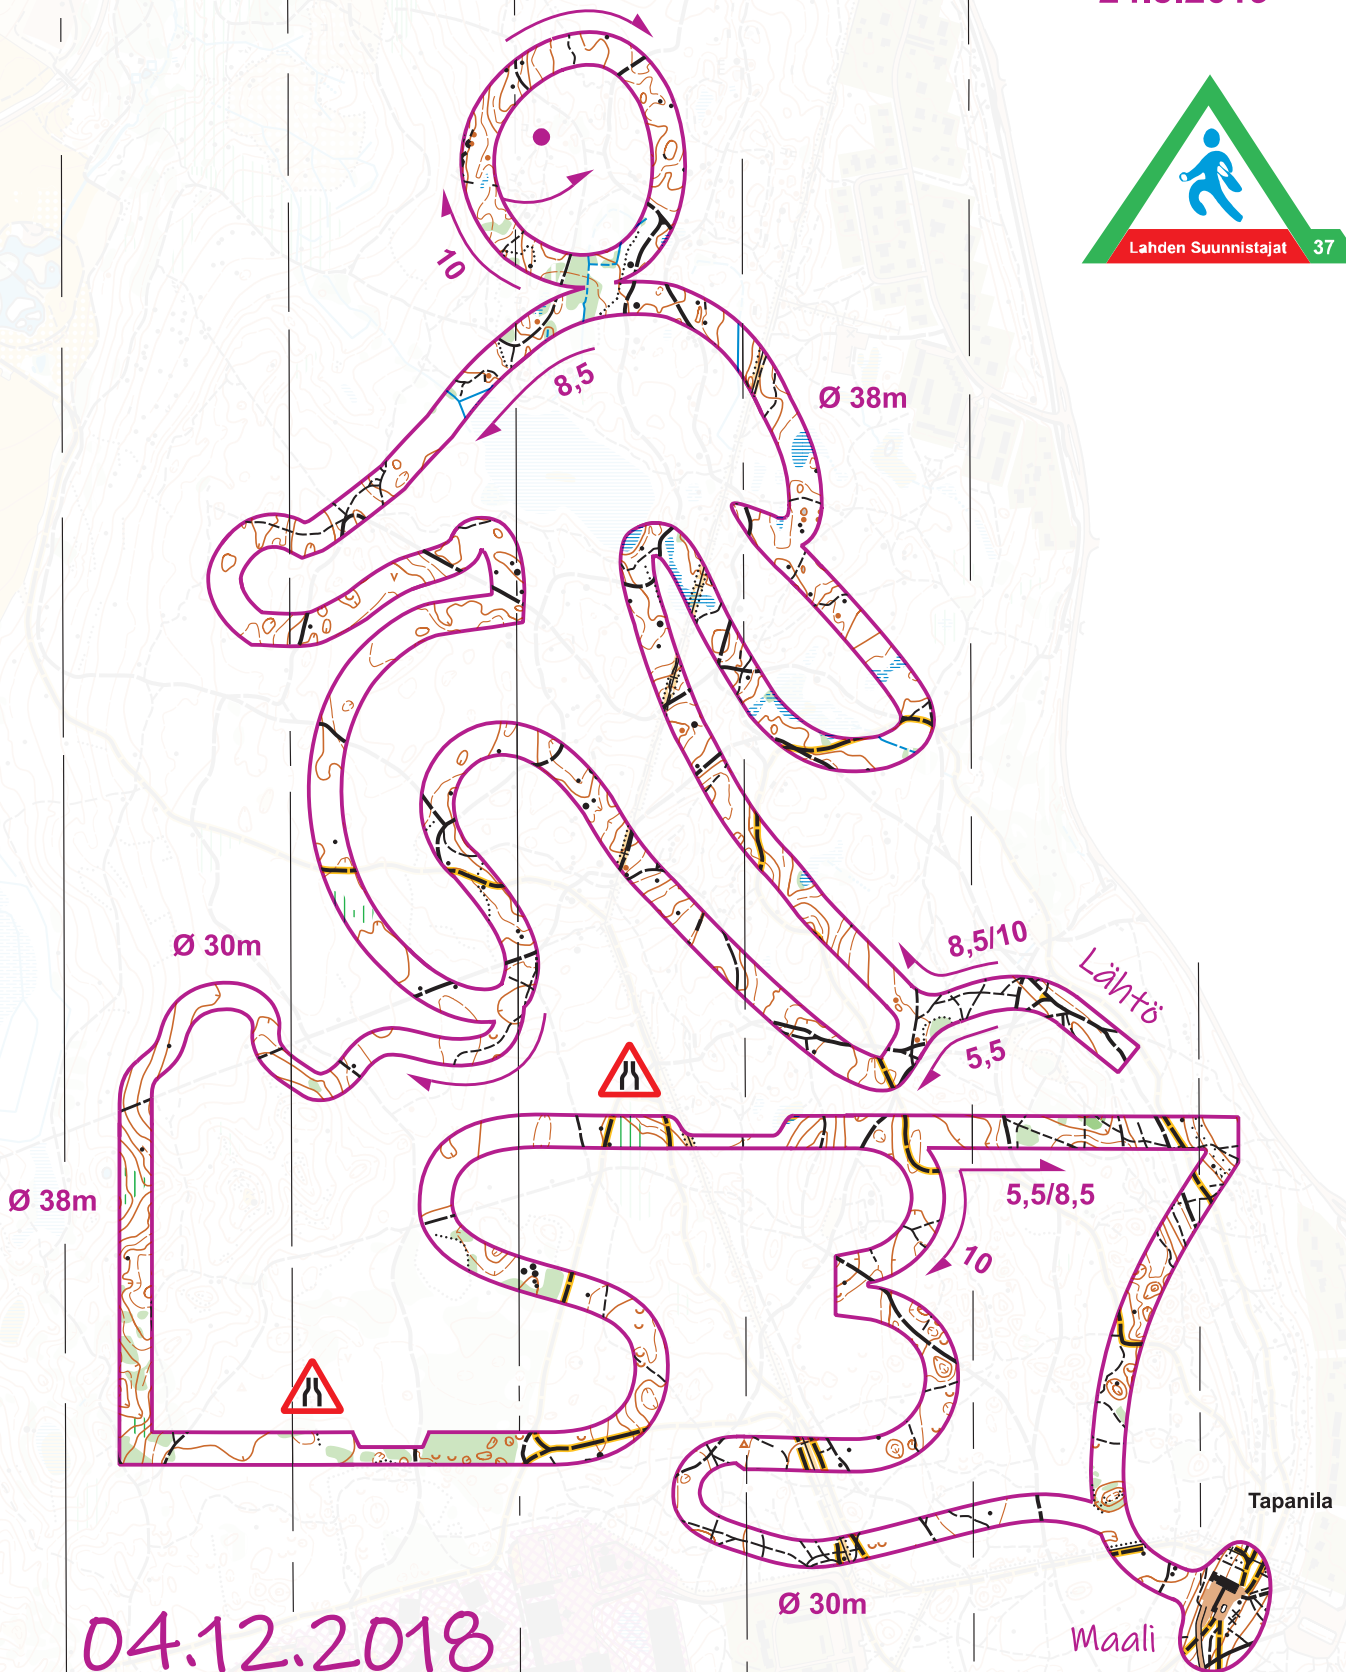

24.3.2019

04.12.2018  
Tapanilan yökäytävä  
1:10.000