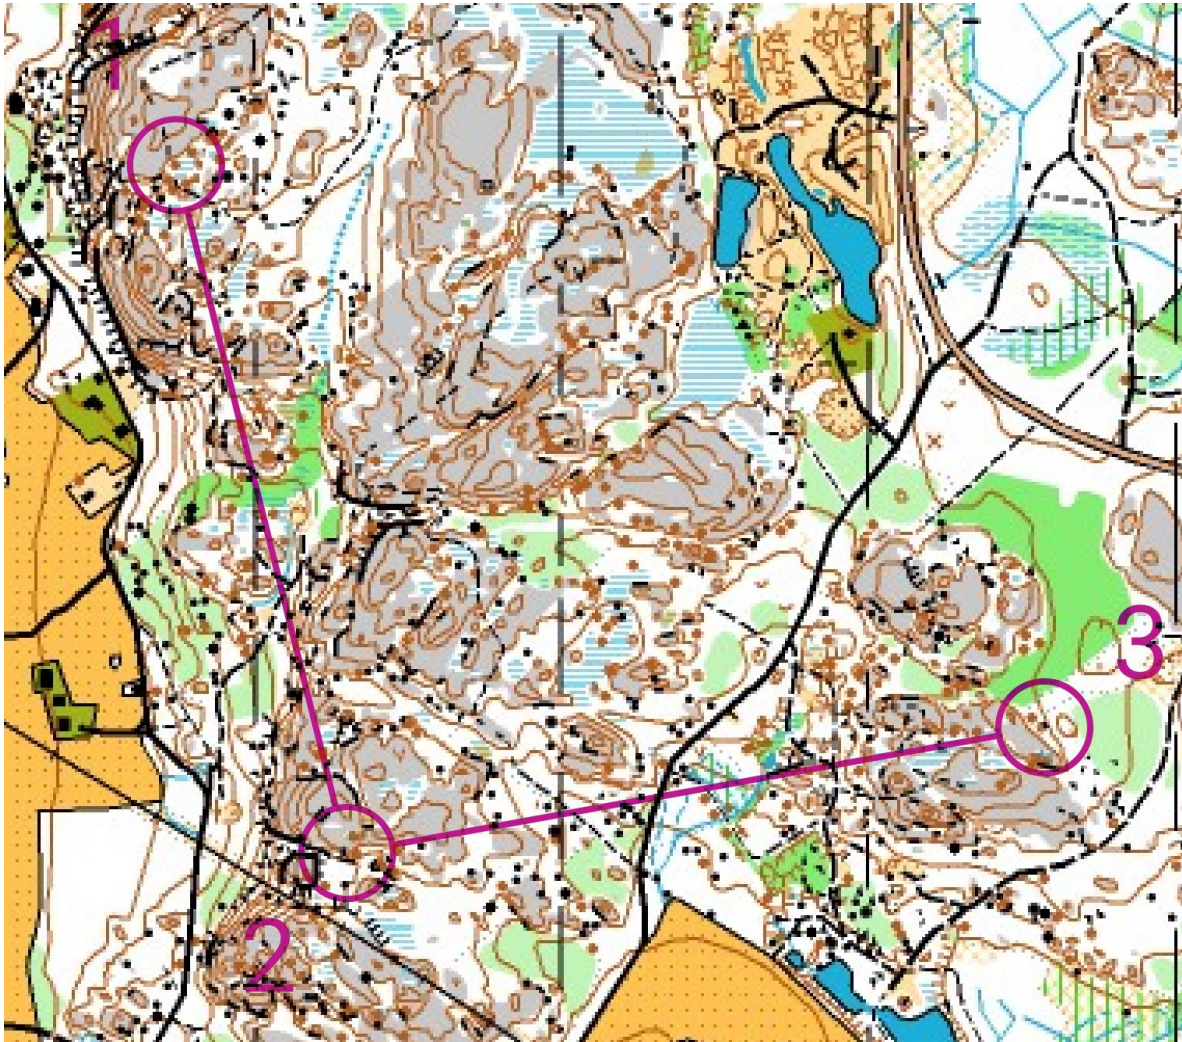

TAITOPORKKKANA 2022

Jukolan/Venlojen 3. Osuus

1. Piirrä reitinvalintasi ja merkkää käyttämäsi kohteet rastiväleille
2. Kerro sanallisesti mitä huomioit rastivälillä. Jaa Driven tai WA-ryhmään

Kirjoita tähän oma sanalliset ajatukset.

Alku on mennyt hyvin ja tiedät olevasi huippusijoilla. TV-rastille (kartan 1) tulee kuitenkin pieni koukku. Miten otat homman haltuun?