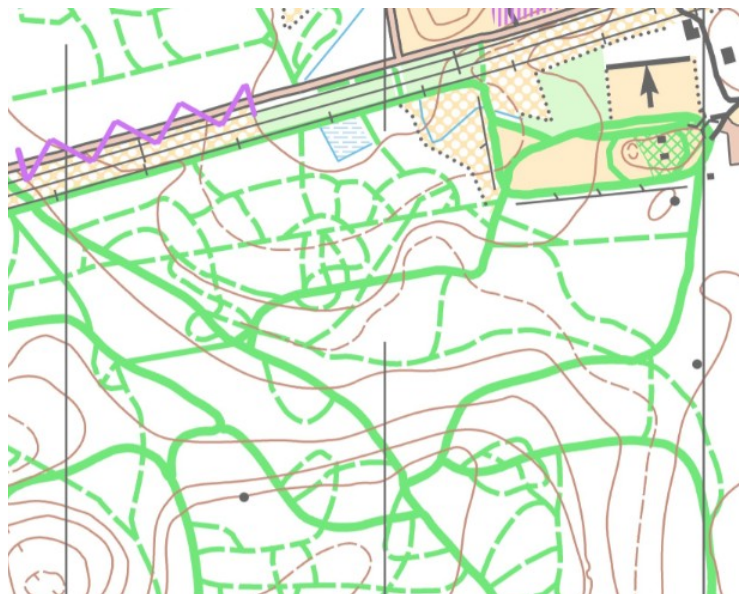

Rastivarsojen HiSu treenipäivä 11.2.2023 Ämmäntöyrään Hiihtokeskuksessa.

Aika: 11:00-14:00

Osoite: Olympiavoittajantie 151

Radat 3km ja 6km (kartan kääntö) / normiemit
Kartta 1:5000

Karttamaksu 10,- per henkilö, paikan päällä (latukahvila) tai Rastilippuun yms. (RaValaisille ilmainen).

Harjoitukset pidetään Päijät-Hämeen seurojen Suunta Huipulle tapahtumana!

Alueen SuHu-jäsenseurojen alle 20-vuotiailta karttamaksu 3e/henkilö (laskutetaan jälkikäteen).

Orimattilan Jymyn hiihto/ampumahiihtojaoston latukahvio avoinna 10.00-14.00.

Tervetuloa hisuilemaan ja treenaamaan helmikuun SM-kilpailuihin!

PS. Karttoja jaossa tapahtuman jälkeen postilaatikossa (latukahvilan oven vieressä) tiistaihin asti!

- voit käydä kiertämässä reittejä sunnuntaina tai ensi viikolla