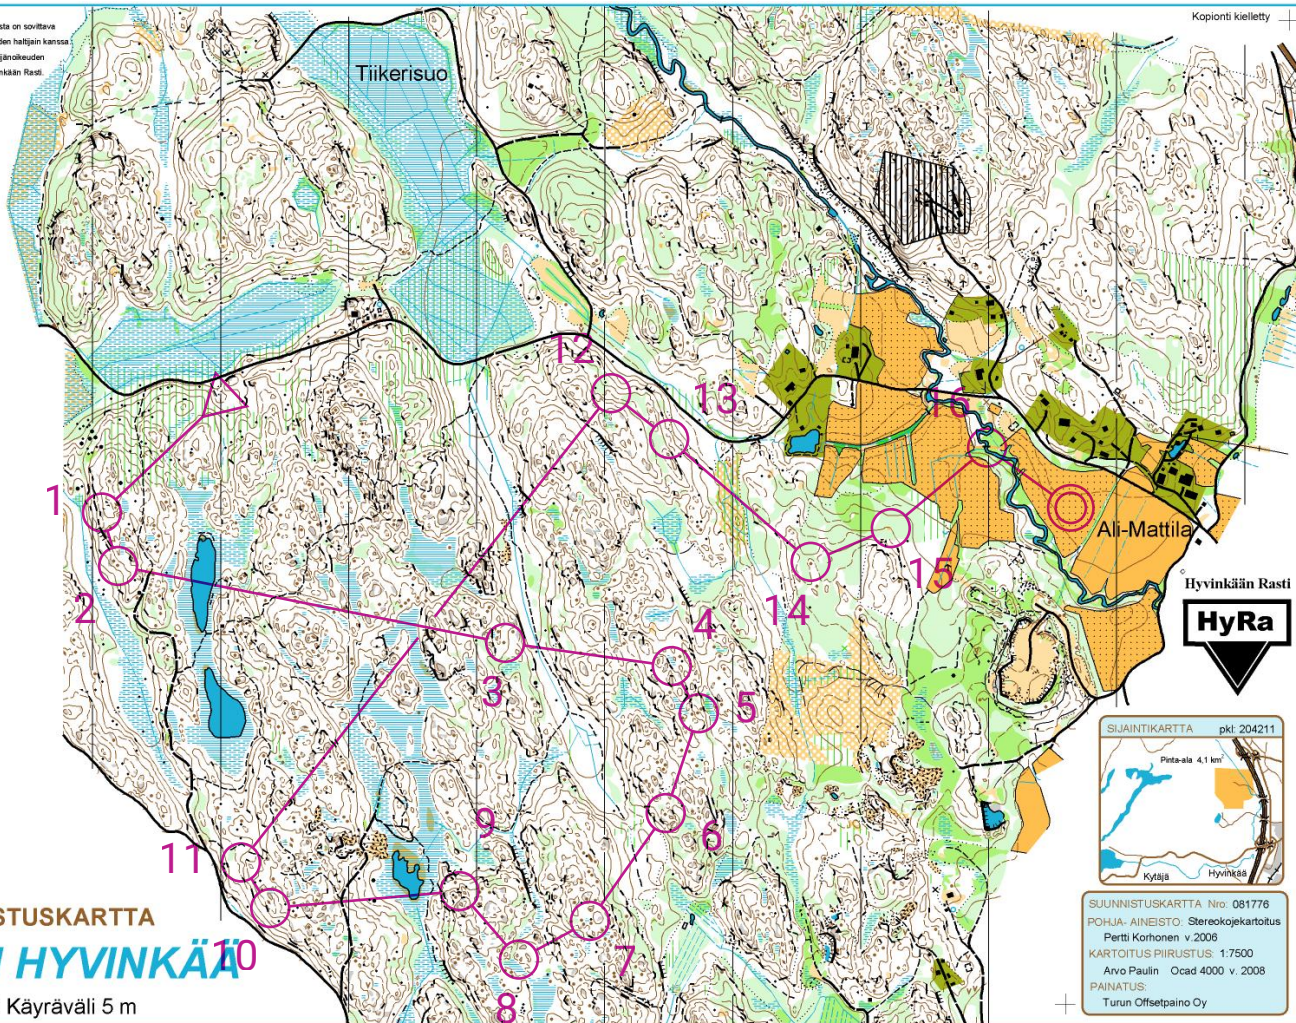

Kopiointi kielletty

SUUNNISTUSKARTTA

USMI HYVINKÄÄ 10

1: 10 000 Käyräväli 5 m

Hyvinkään Rasti

HyRa