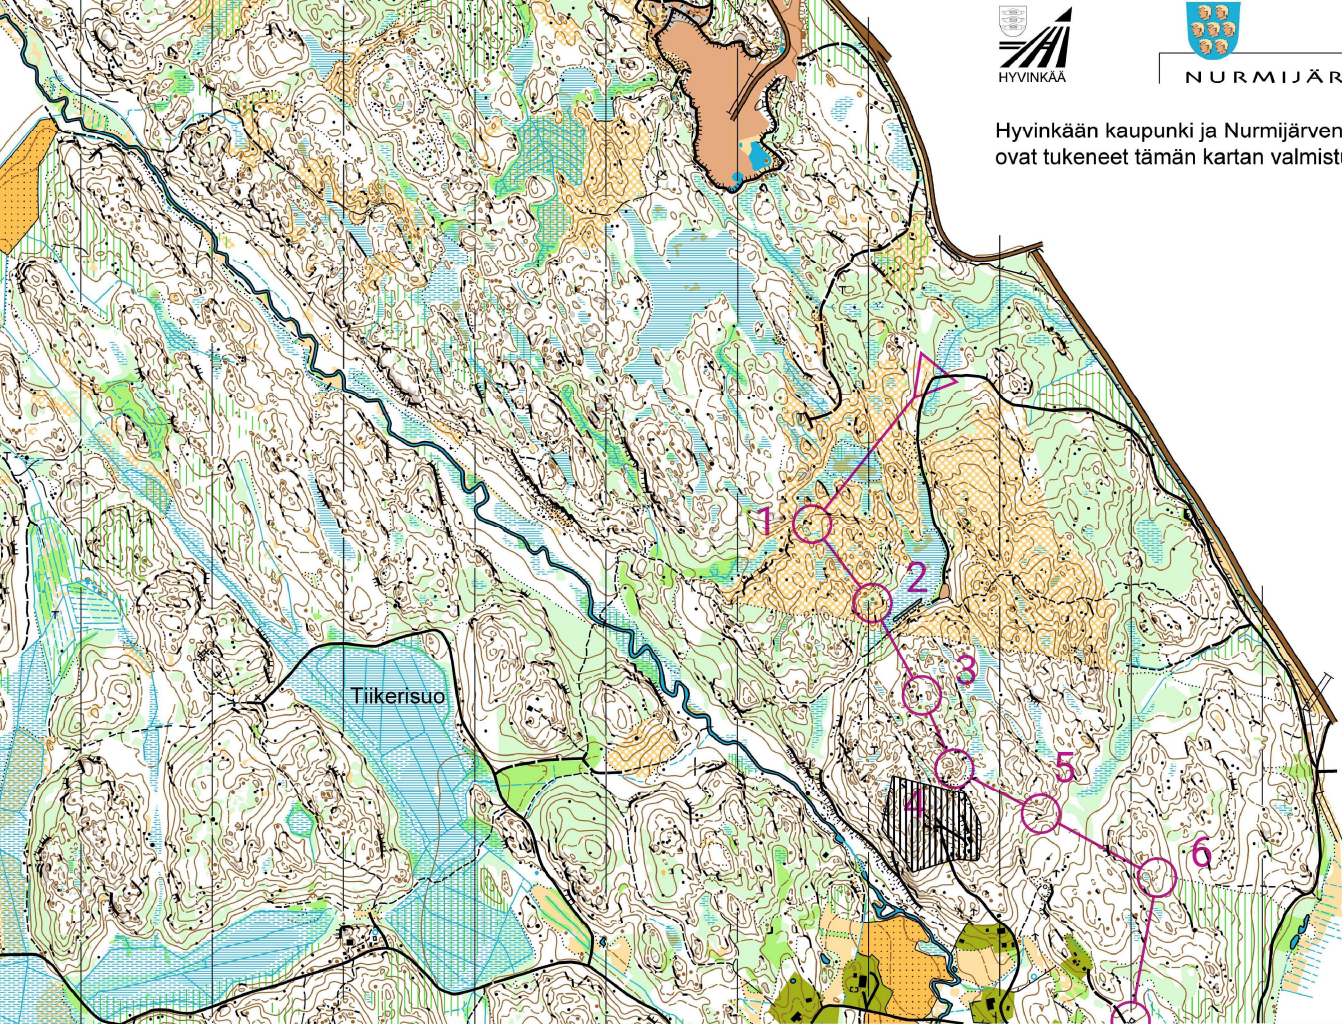

HYVINKÄÄ

NURMIJÄRVI

Hyvinkään kaupunki ja Nurmijärven kunta ovat tukeneet tämän kartan valmistusta.

19.-20.6.2010

HYVINKÄÄ

NURMIJÄRVI

Hyvinkään kaupunki ja Nurmijärven kunta ovat tukeneet tämän kartan valmistusta.

Tiikensuo

19.-20.6.2010

HYVINKÄÄ

NURMIJÄRVI

Hyvinkään kaupunki ja Nurmijärven kunta ovat tukeneet tämän kartan valmistusta.

19.-20.6.2010

HYVINKÄÄ

NURMIJÄRVI