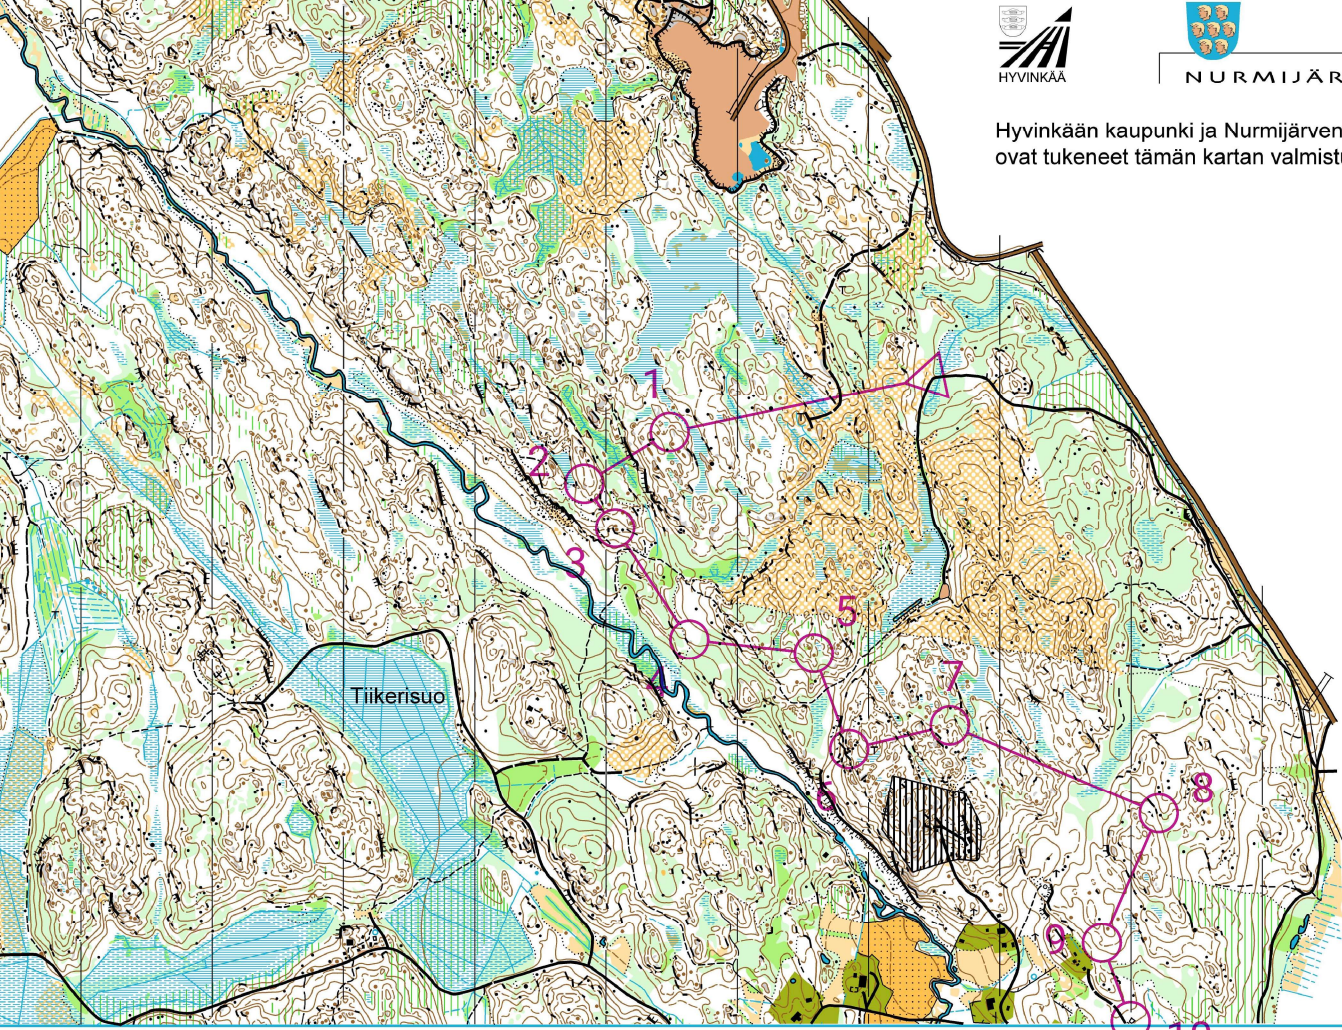

HYVINKÄÄ

NURMIJÄRVI

Hyvinkään kaupunki ja Nurmijärven kunta ovat tukeneet tämän kartan valmistusta.

19.-20.6.2010

HYVINKÄÄ

NURMIJÄRVI

Hyvinkään kaupunki ja Nurmijärven kunta ovat tukeneet tämän kartan valmistusta.

Tiikensuo

19.-20.6.2010

HYVINKÄÄ

NURMIJÄRVI

Hyvinkään kaupunki ja Nurmijärven kunta ovat tukeneet tämän kartan valmistusta.

19.-20.6.2010

HYVINKÄÄ

NURMIJÄRVI