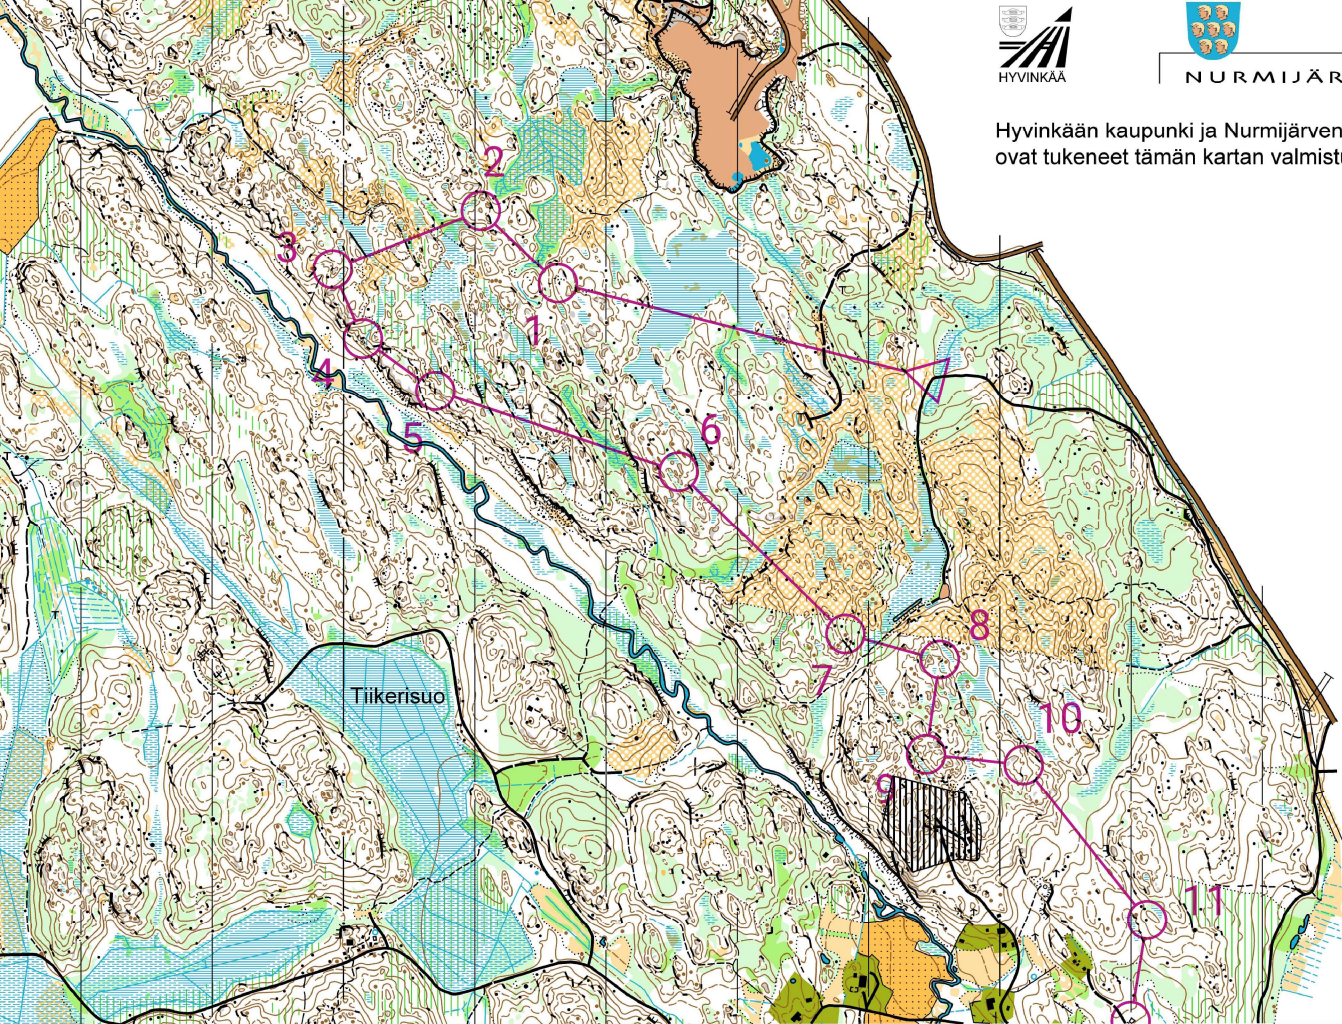

HYVINKÄÄ

NURMIJÄRVI

Hyvinkään kaupunki ja Nurmijärven kunta ovat tukeneet tämän kartan valmistusta.

Tiikersuo

19.-20.6.2010

12