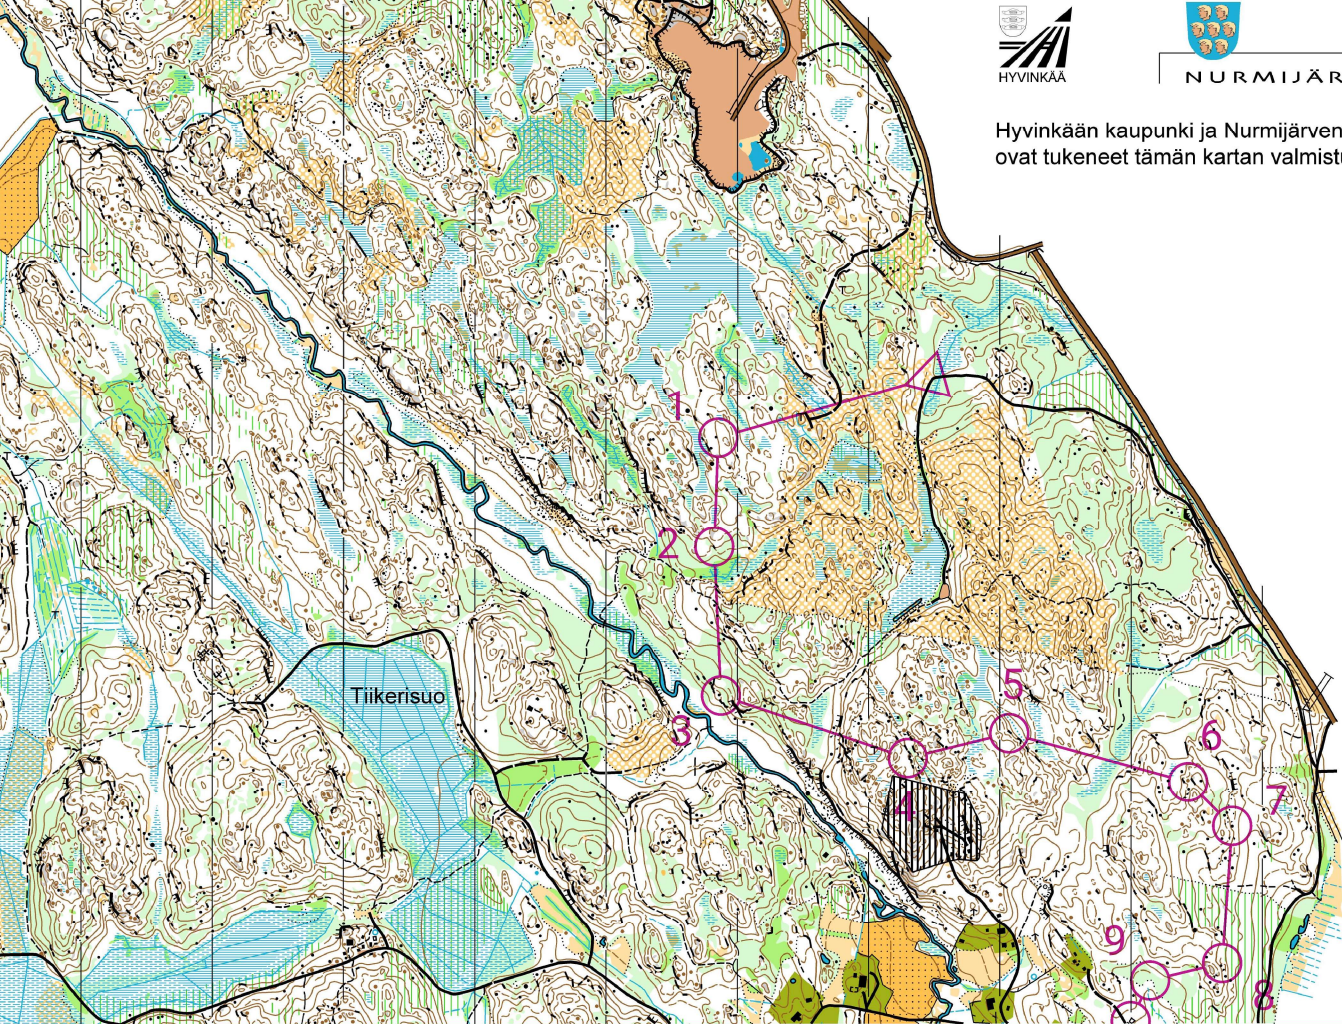

HYVINKÄÄ

NURMIJÄRVI

Hyvinkään kaupunki ja Nurmijärven kunta ovat tukeneet tämän kartan valmistusta.

19.-20.6.2010

10