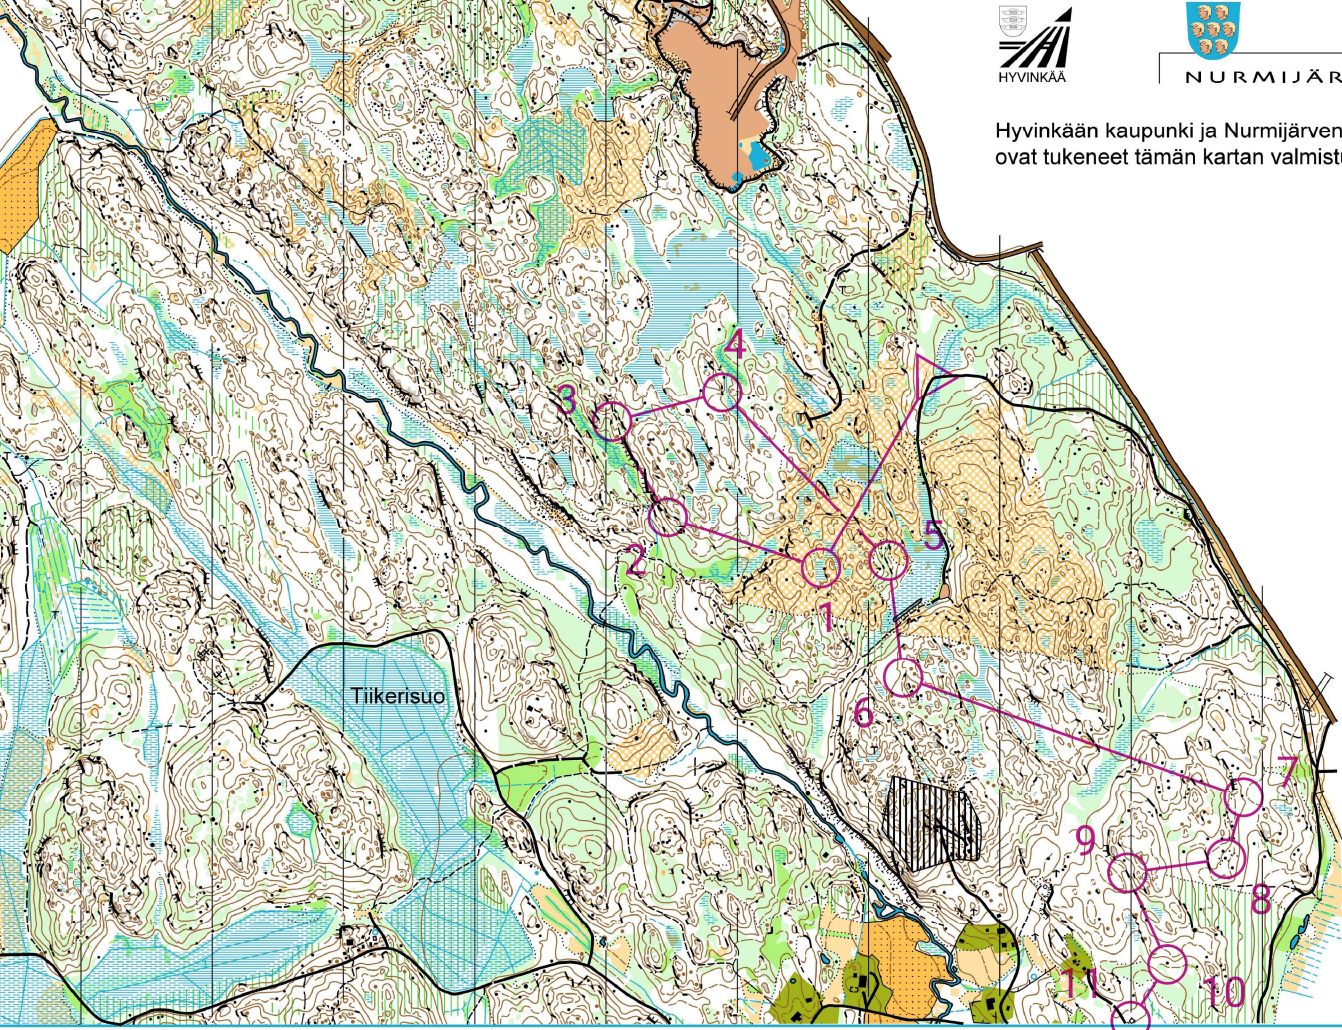

Hyvinkään kaupunki ja Nurmijärven kunta ovat tukeneet tämän kartan valmistusta.

Tiikersuo

19.-20.6.2010

12

NURMIJÄRVI

Hyvinkään kaupunki ja Nurmijärven kunta ovat tukeneet tämän kartan valmistusta.

19.-20.6.2010