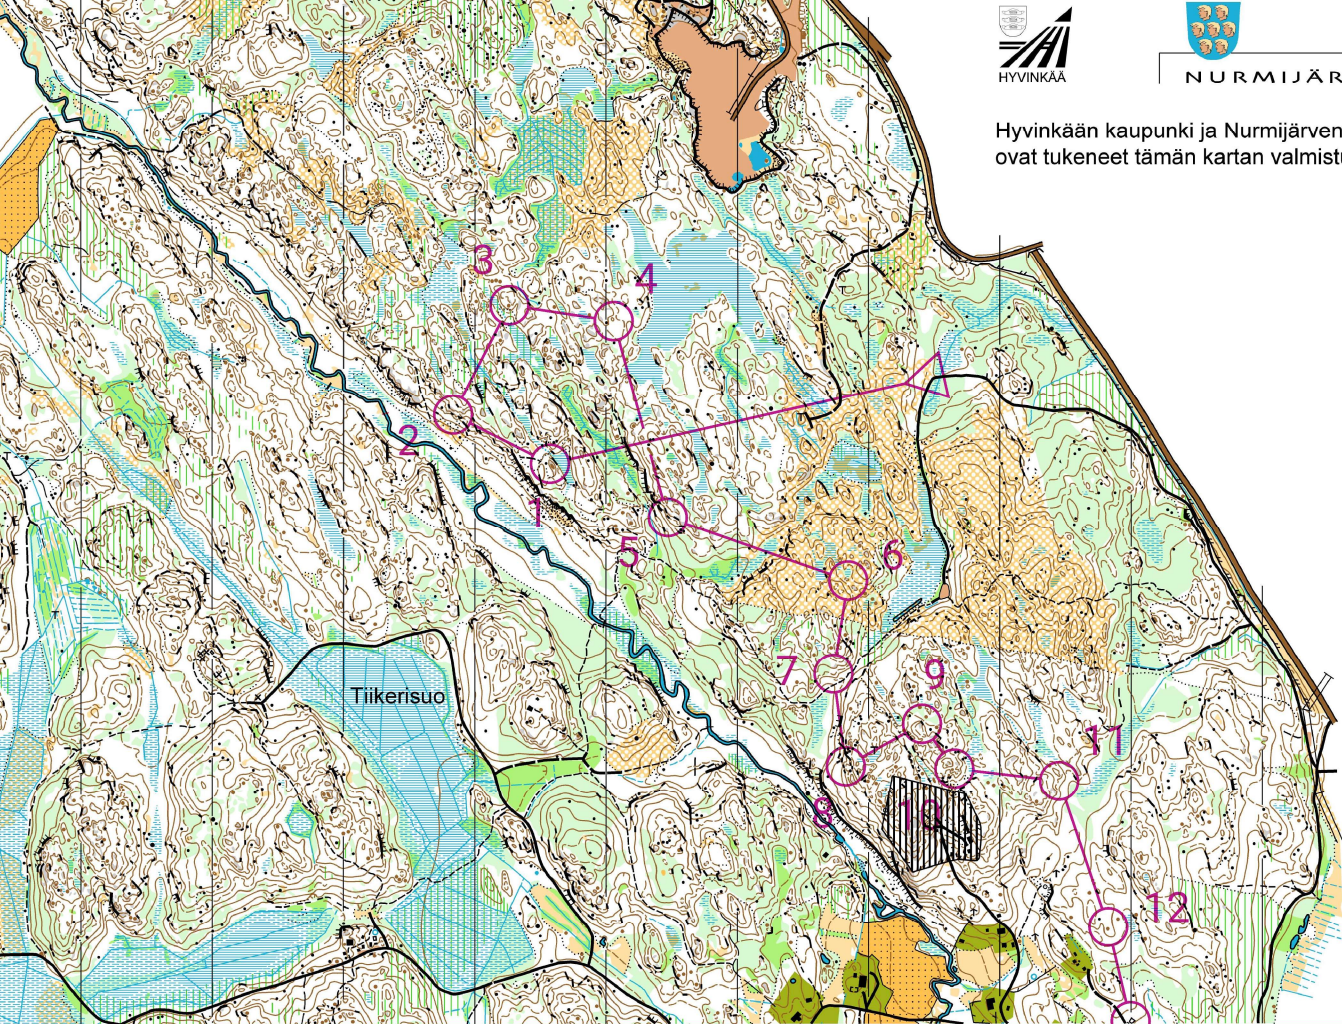

Tiikensuo

19.-20.6.2010

HYVINKÄÄ

NURMIJÄRVI

Hyvinkään kaupunki ja Nurmijärven kunta ovat tukeneet tämän kartan valmistusta.

19.-20.6.2010

HYVINKÄÄ

NURMIJÄRVI