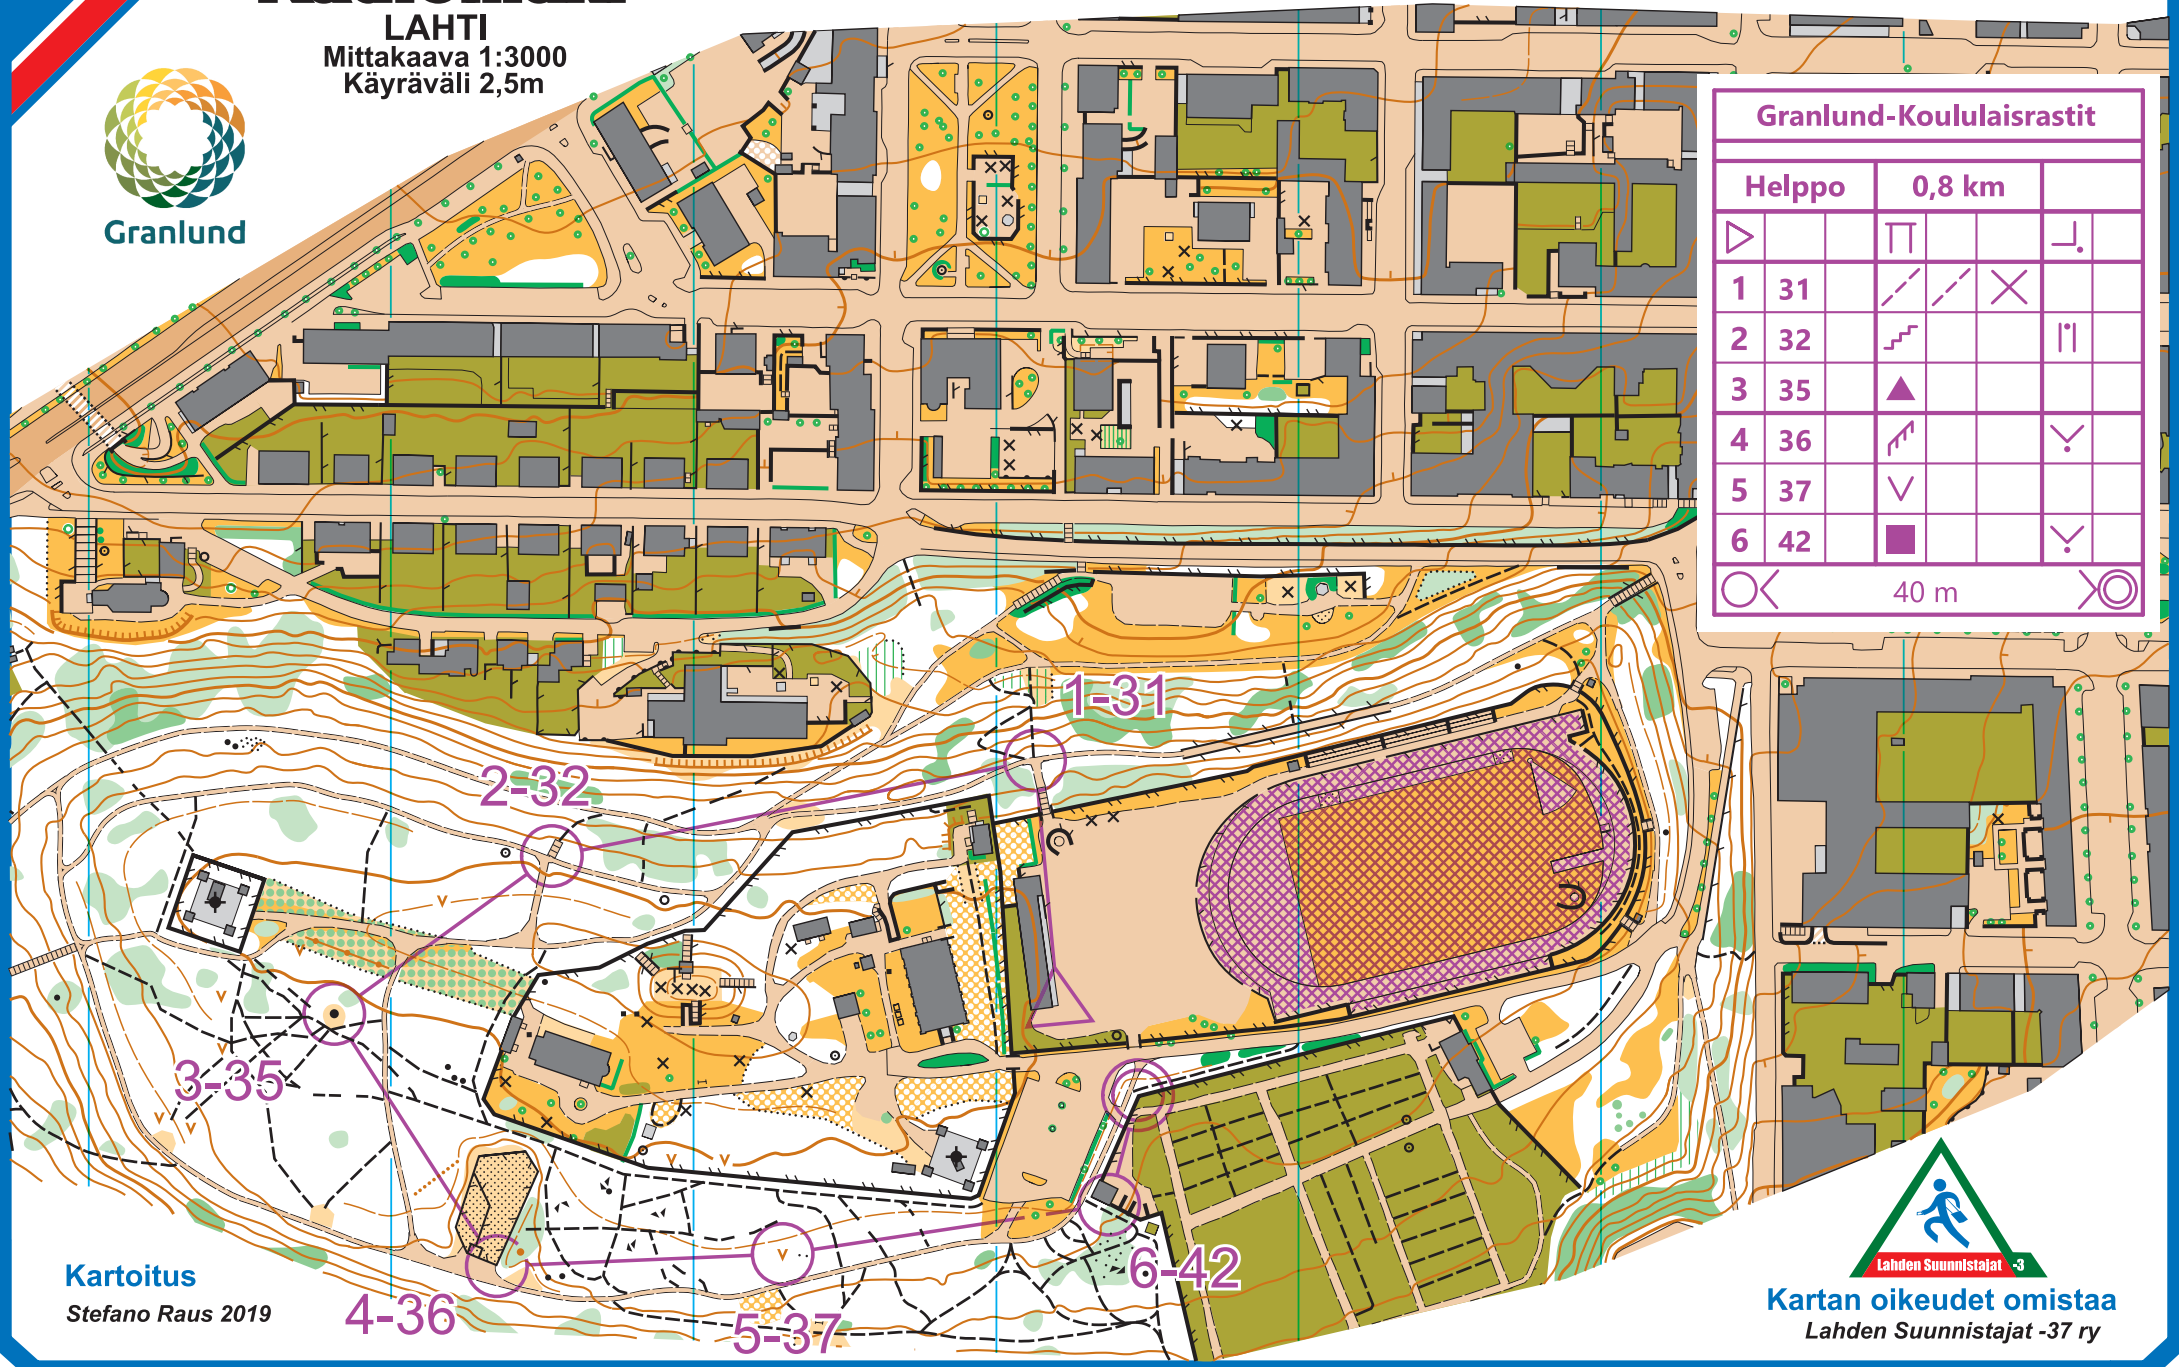

Sprinttisuunnistuskartta
Radiomäki

LAHTI
Mittakaava 1:3000
Käyräväli 2,5m

Granlund - Koululaisrastit 2.5 - 5.6.2022

Granlund-Koululaisrastit				
Helppo		0,8 km		
▷		Π		⌋
1	31	/	×	
2	32	↗		
3	35	▲		
4	36	↖		∨
5	37	∨		
6	42	■		∨
○		40 m		

Kartoitus
Stefano Raus 2019

Kartan oikeudet omistaa
Lahden Suunnistajat -37 ry