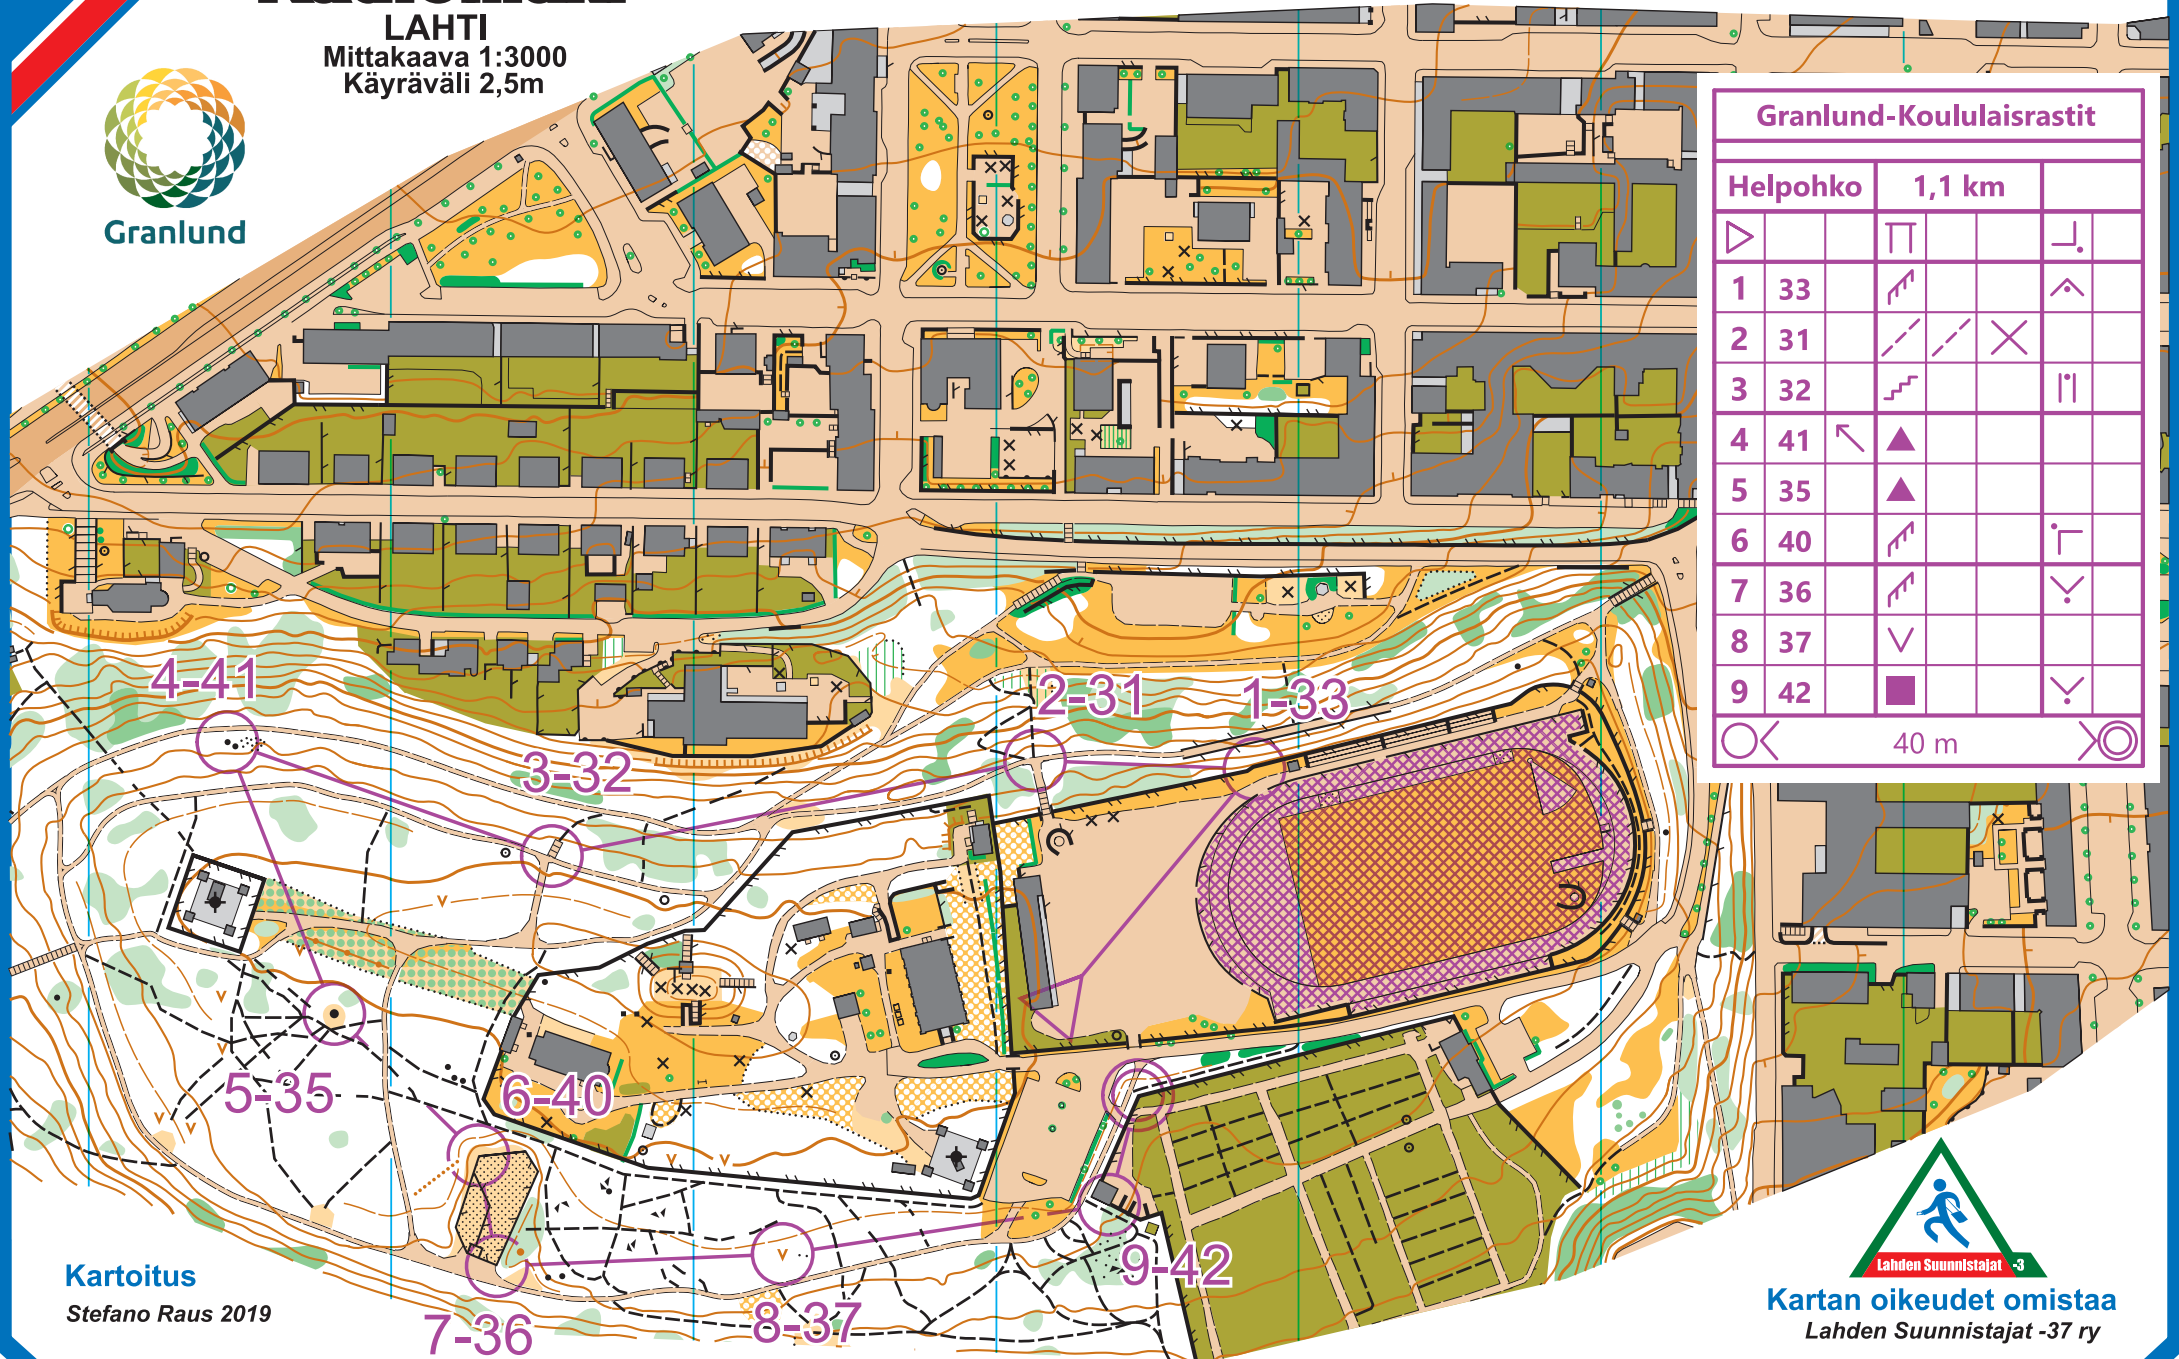

Sprinttisuunnistuskartta
Radiomäki

LAHTI
Mittakaava 1:3000
Käyräväli 2,5m

Granlund - Koululaisrastit 2.5 - 5.6.2022

Granlund-Koululaisrastit				
Helpohko		1,1 km		
▷		⌌		⌋
1	33	↗		^
2	31	↘	×	
3	32	↗		
4	41	↖	▲	
5	35	▲		
6	40	↗		└
7	36	↗		∨
8	37	∨		
9	42	■		∨
○	◁	40 m		⊗

Kartoitus
Stefano Raus 2019

Kartan oikeudet omistaa
Lahden Suunnistajat -37 ry