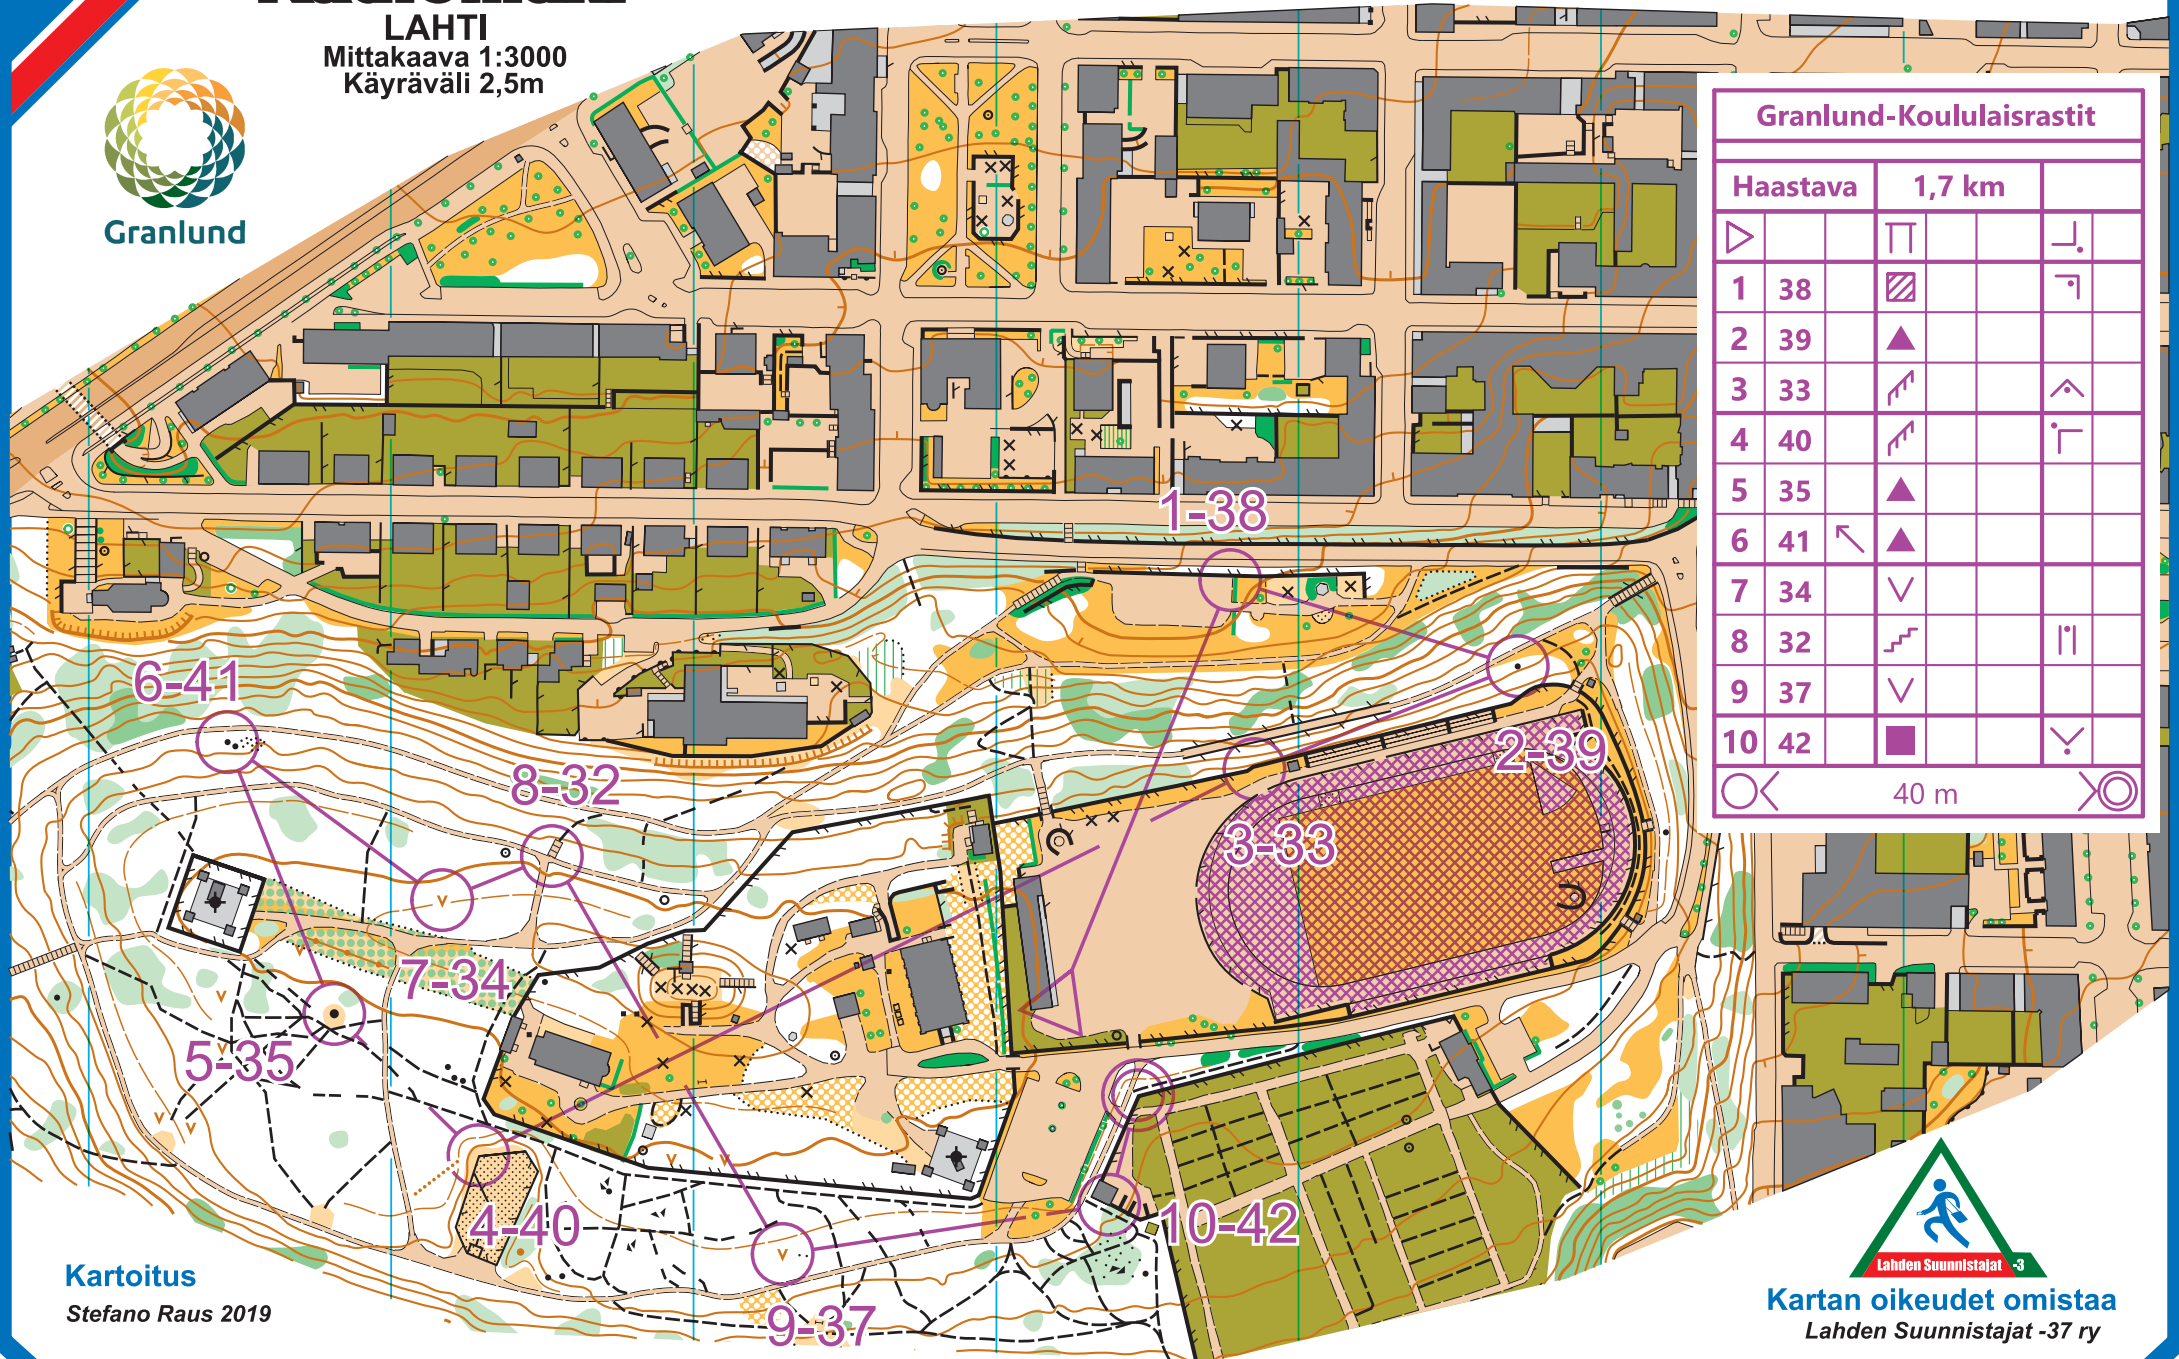

Sprinttisuunnistuskartta
Radiomäki

LAHTI
Mittakaava 1:3000
Käyräväli 2,5m

Granlund - Koululaisrastit 2.5 - 5.6.2022

Granlund-Koululaisrastit				
Haastava		1,7 km		
▷		⊥		⊥
1	38	▨		⊥
2	39	▲		
3	33	↗		⤴
4	40	↗		⊥
5	35	▲		
6	41	↖	▲	
7	34	∨		
8	32	↗		
9	37	∨		
10	42	■		∨
		40 m		