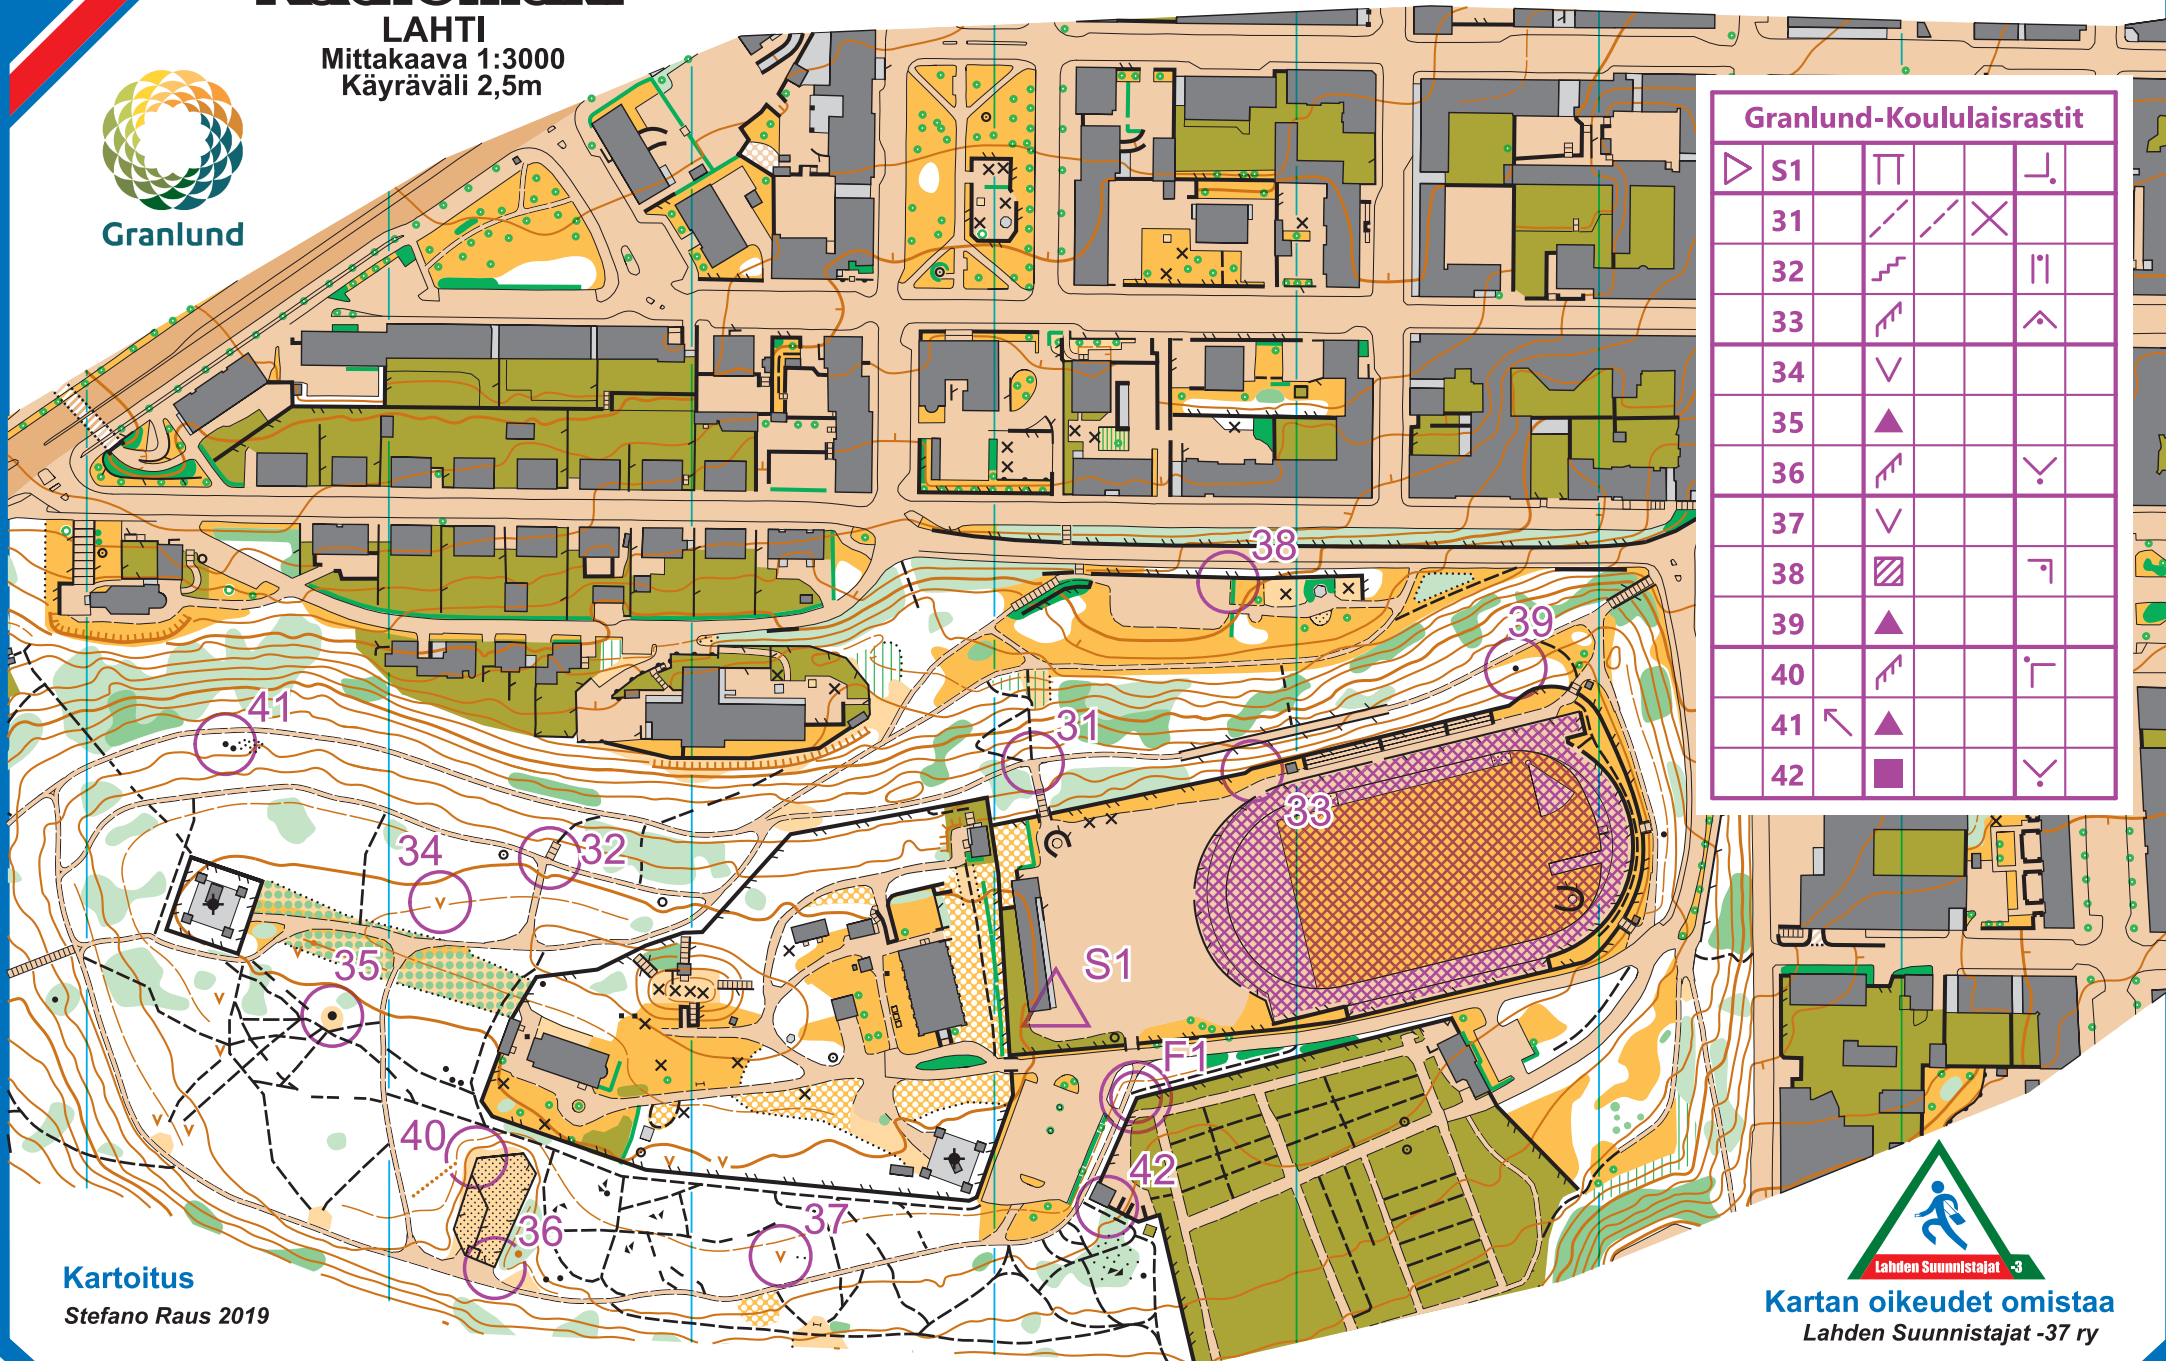

# Sprinttisuunnistuskartta Radiomäki

LAHTI  
Mittakaava 1:3000  
Käyräväli 2,5m

## Granlund - Koululaisrastit 2.5 - 5.6.2022

Granlund-Koululaisrastit			
▷ S1	Π		└┘
31	┌┐	×	
32	↗		
33	↖		^
34	∨		
35	▲		
36	↖		∨
37	∨		
38	▧		└┘
39	▲		
40	↖		└┘
41	↖	▲	
42	■		∨