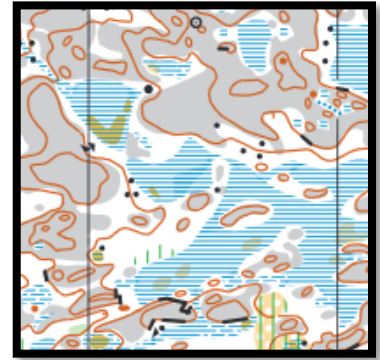

Kevätleiri 2022

Su 17.04.2022 Klo 10:00 Kokoontuminen

Harjoituksen teema

Pariviesti

Kartta

Riainen | 2021

Mittakaava / Käyräväli

1:10000 / 2,5 m

Harjoituspaikka

Tienvarsipysäköinti [tässä](#)

Harjoitusinfo

Matkat: 3 x 1,1–1,6 km

Rasteilla: Pienet

Lähtöön: 500 metriä parkista

Lähdöt: Yhteislähtö 1. osuudelle 10.30

Harjoitusohjeet

Sunnuntai aloitetaan kovavauhtisella usean seuran yhteisellä harjoituksella. Pariviesti ennakkoon jaetuilla pareilla. Jokainen suunnistaja juoksee kolme osuutta.

Lähtö ja maali on samassa paikassa, voi siis ottaa takin lähtöpaikalle mukaan. Kokoontuminen treenipaikalla 10:00, yhteislähtö n. klo 10:30.

Irralliset rastimääritteet	Ei
Lämmittelykartta	Ei
GPS-seuranta	Kyllä
Emit	Ei