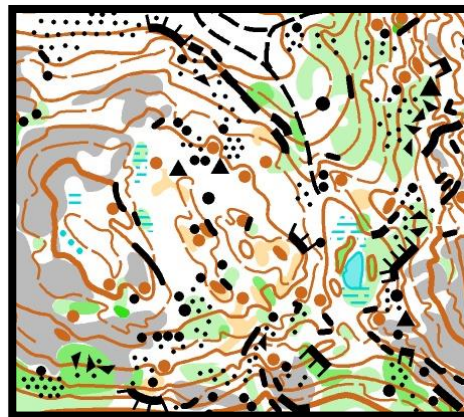

## Harjoituksen teema

Keskimatkan kisa, [Saaristorastit](#)

## Kartta

Skräbbo

[Vanha kartta](#)

Huom: säänkestävälle Pretexille tulostettu

## Mittakaava / Käyräväli

1:10000 / 5 m (1:7500 HD12, HD50-85)

S-JKL:n ja LS-37:n yhteinen GPS-seuranta on käytössä kisassa jälkianalyysia varten. Saatte laitteet kisapaikalla.

*"Kilpailumaasto on tyyppistä varsinaissuomalaista, hyväkulkuisista avokallio- ja metsämaastoa. Mäkialueiden välissä on myös huonokulkuisempia osia. Suurin osa maastosta on kokonaan lumeton, mutta pohjoisrinteillä lunta on paikoittain polveen saakka."*