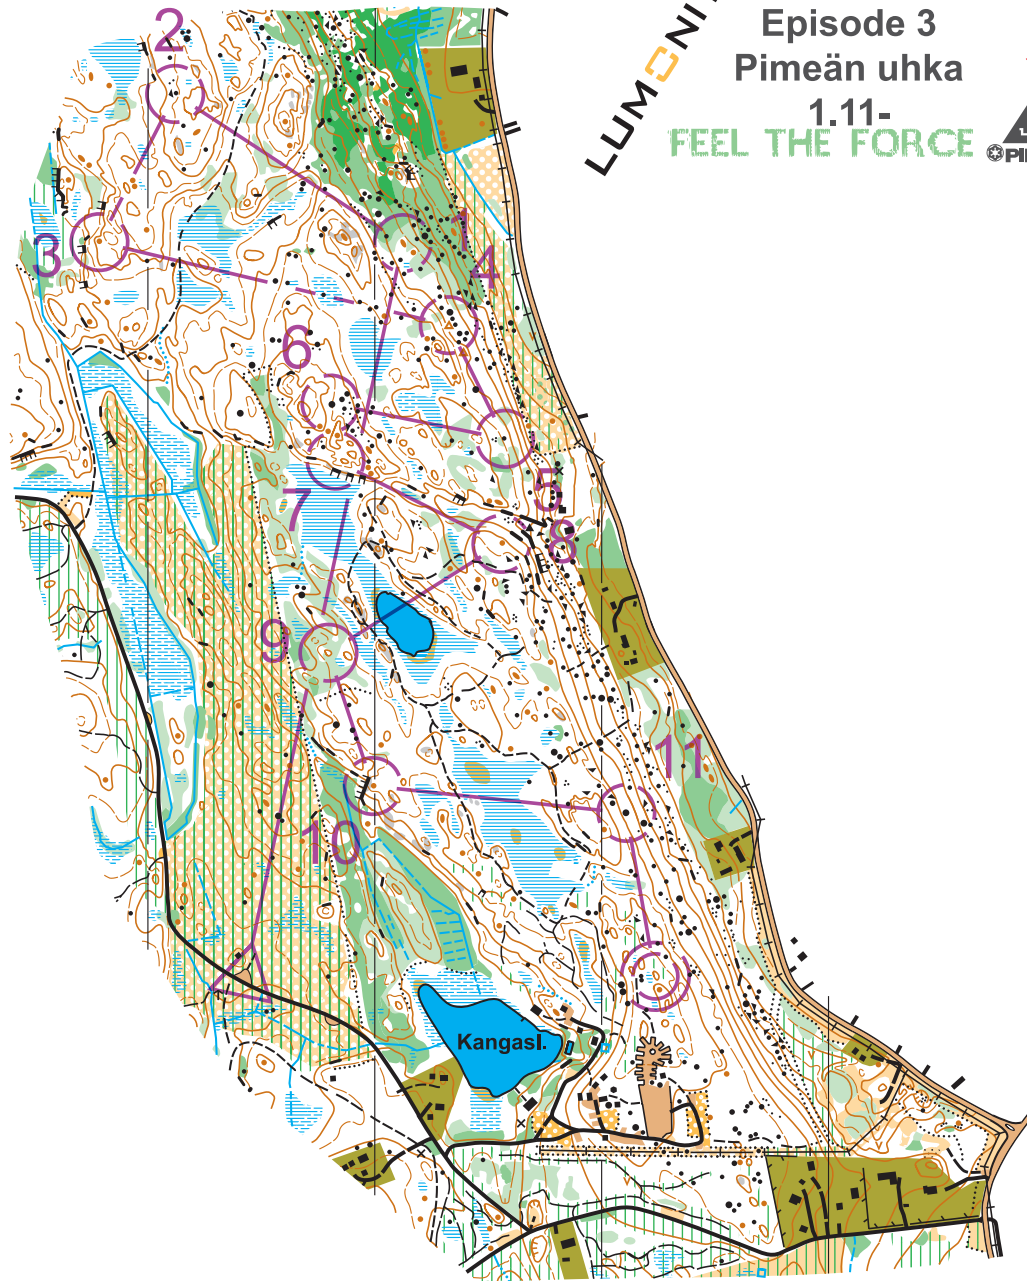

LUMENITE

Episode 3
Pimeän uhka
1.11-
FEEL THE FORCE

SUUNNISTUSKARTTA PAJULAHTI LAHTI

Mittakaava 1:10 000
Käyräväli 5 m

Lahden Taimi

Lahden Kaleva

SUUNNISTUSKARTTA 200928
PAJULAHTI
Pinta-ala: 17,4 km²

Pohja-aineisto, karttoitus ja
piirtäminen 2017-2020

Kartoituspalvelut
PRO ORIENTEERING
Jarmo Pikkarainen ocad 2410

Pohja-aineistossa käytetty:
LASERKEILAUUS: 2016 ©MML 2017
ILMAKUVAUUS: 2016

Tulostus

Lahden Taimi

SIJAINTIKARTTA
Karttalehti: L4424 F2

Kangaslammen Kankea				
PMP.		3,8 km		
▶				
1	40.	●		
2	43.	▲		
3	39	●		
4	61.	○		
5	33.	▲		○
6	38.	▲		○
7	62'	∩		
8	102.	●		
9	48.	○		
10	55	●		
11	52	▲		○
		220 m		