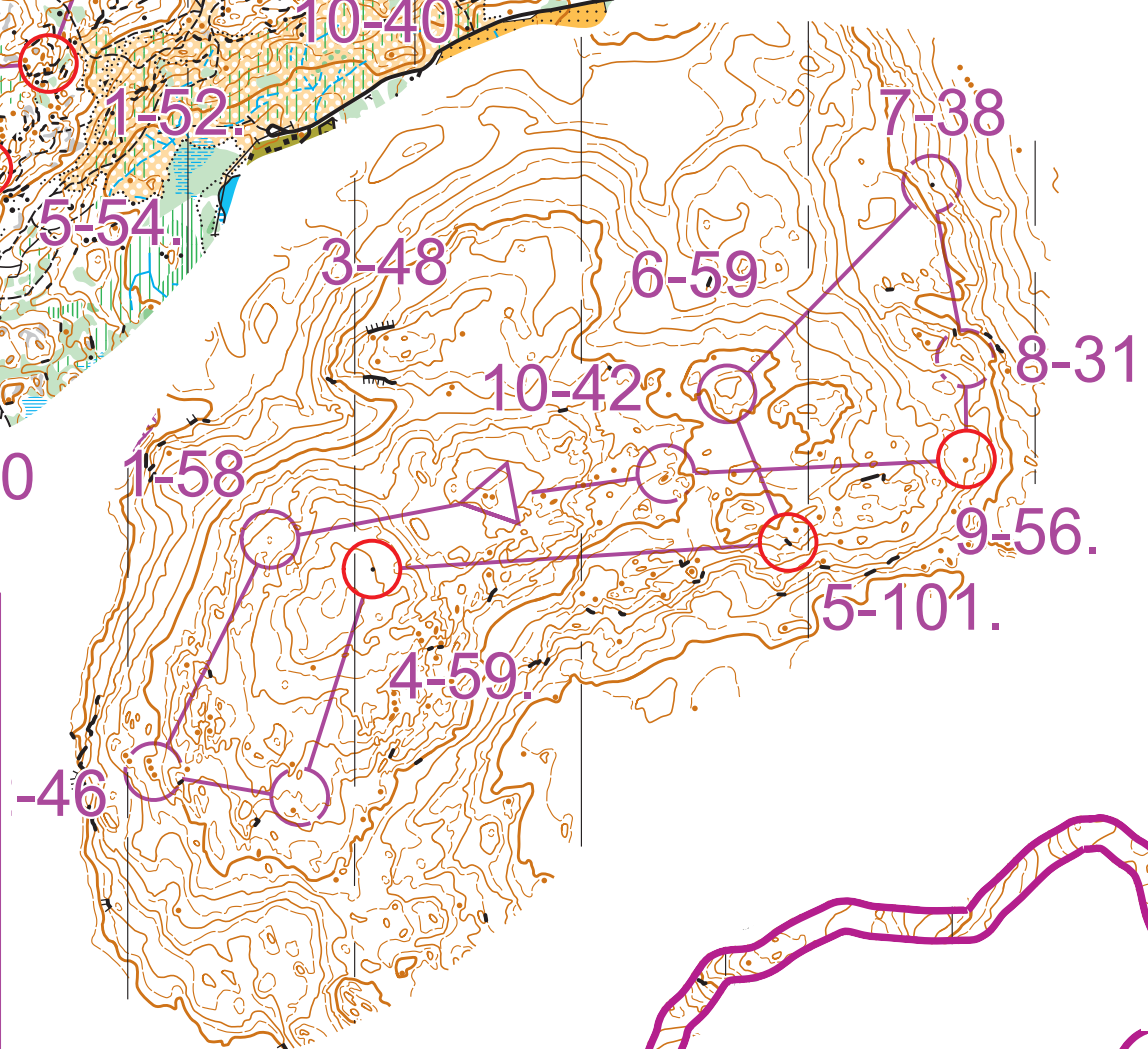

LS-TAITO 25.11.2021			
	Normi	3,4 km	
▷			
1	52.		
2	55.		
3	49		
4	50		
5	54.		
6	53.		
7	47.		
8	48.		
9	34		
10	40		

LS-TAITO 25.11.2021			
	Käyrä	3,3 km	
▷			
1	58		
2	46		
3	48		
4	59.		
5	101.		
6	59		
7	38		
8	31		
9	56.		
10	42		

-46

LS-TAITO 25.11.2021			
	Käytävä	3,0 km	
▷			