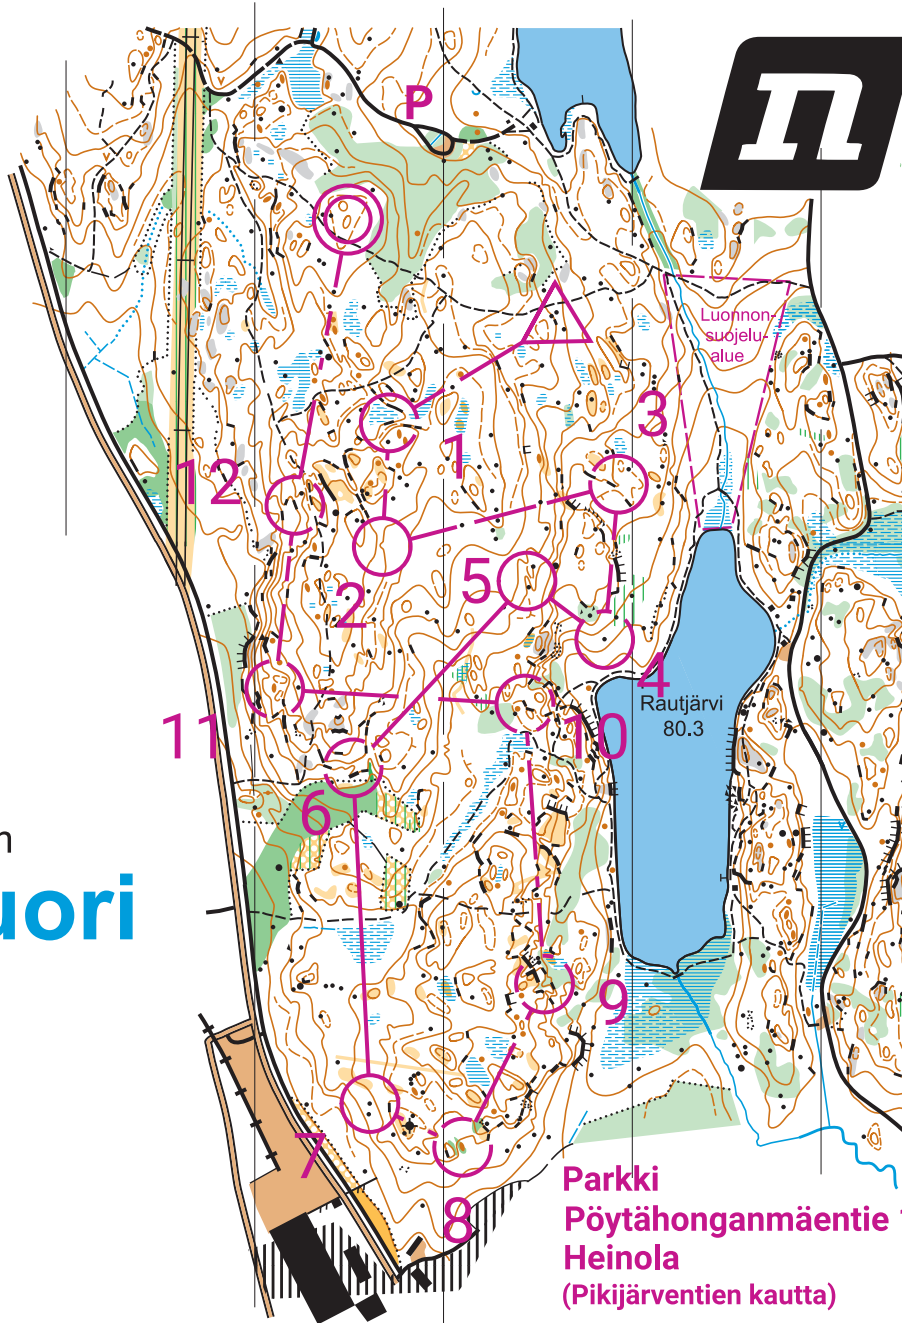

SUUNNISTUSKARTTA

Pohja-aineisto:

Stereokartoitus vuodelta 1983
Suunnistuskartta 920916

Kartoitus: 2007

Jari Lehtonen

Piirustus:

Jari Lehtonen, Ocad 5405

Ajantasaistus 2021

Tuomo Lahtinen, Ocad 5783

KOPIOINTI KIELLETTY

© Itä-Hämeen Rasti

1:10000 / 5m

Kuikkavuori

Heinola

Episode 2

The Force Awakens

20.7-19.9

FEEL THE FORCE

Kuikkavuoren Kuiskaus

	PMP5		3,6 km	
▷				
1	33	≡	2.2	
2	40	∩		
3	39	∩		○ ^L
4	61	▲	1.6	○
5	38	∩		
6	48	∩		
7	52	↑	▲	1.6
8	55	•		∩
9	62	∩		
10	102	≡	1.8	
11	31	•		○ ^L
12	43	≡	2.0	
∩			380 m	∩