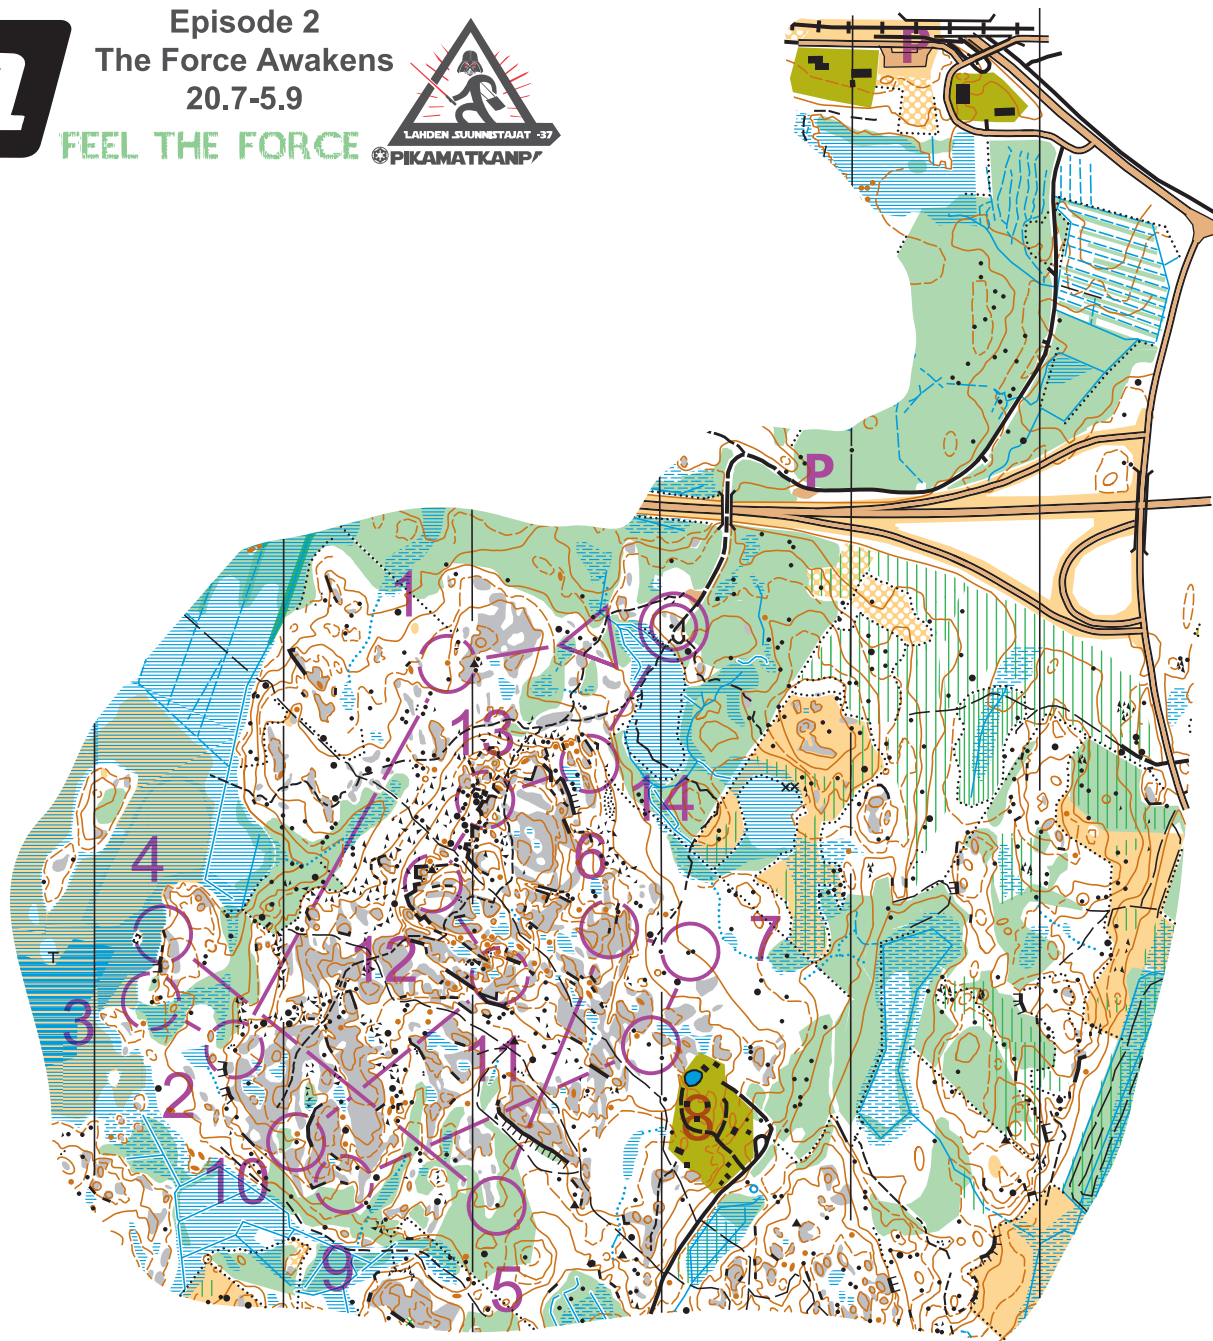

Episode 2
The Force Awakens
20.7-5.9

FEEL THE FORCE

Huhmarmäen Hulina				
PMP2		3,7 km		
▷				
1	34	●		LO
2	31	▲		○
3	39	▲		○
4	38.	≡		
5	38	▲		○
6	42	≡		
7	40	▲	▲	.
8	41	▲		○
9	32	≡		
10	43	▲		○
11	45	∩		
12	36	≡		LO
13	33	≡		∩
14	44	≡		
○		210 m		○

Parkki:
Piiankalliontie 2
16100 Nastola