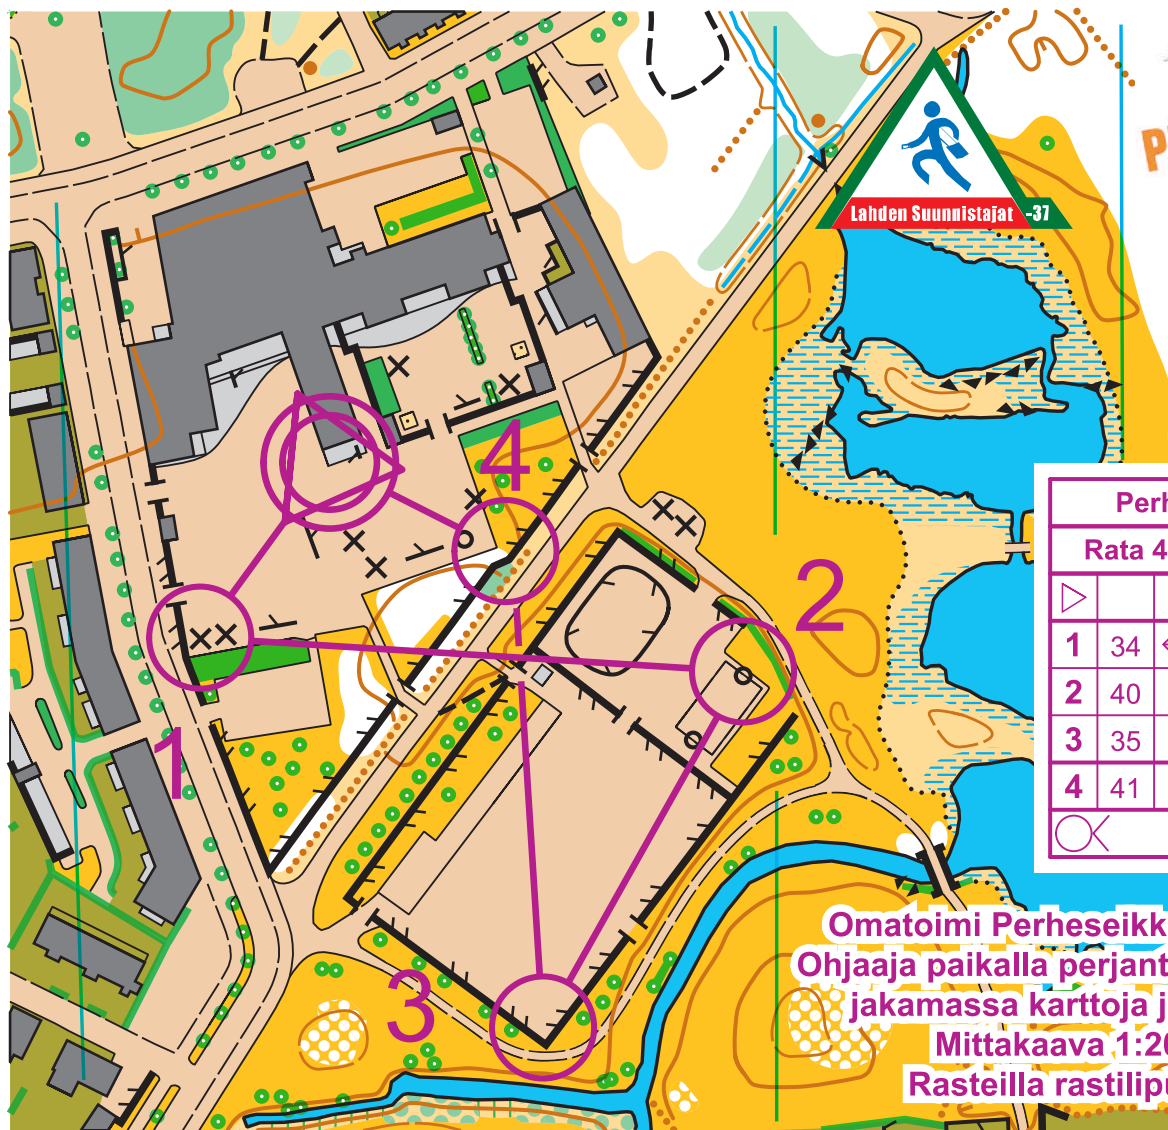

**Perheseikkailu 2021**

Rata 3	0,3 km		
▷	▨	⊥	
1 37 ↖	×		
2 38 ←	↑		
3 39	×		
○	30 m		○

**Omatoimi Perheseikkailu 16.-18.4.2021**  
 Ohjaaja paikalla perjantaina 16.4. klo 18-19  
 jakamassa karttoja ja opastamassa!  
 Mittakaava 1:2000m/2,5m  
 Rasteilla rastiliput koodilla!

**Perheseikkailu 2021**

Rata 4	0,5 km		
▷	▨	⊥	
1 34 ←	×		
2 40	○		
3 35 ↗		⊥	
4 41 ↗		⊥	⊥
○	50 m		○

**Omatoimi Perheseikkailu 16.-18.4.2021**  
 Ohjaaja paikalla perjantaina 16.4. klo 18-19  
 jakamassa karttoja ja opastamassa!  
 Mittakaava 1:2000m/2,5m  
 Rasteilla rastiliput koodilla!