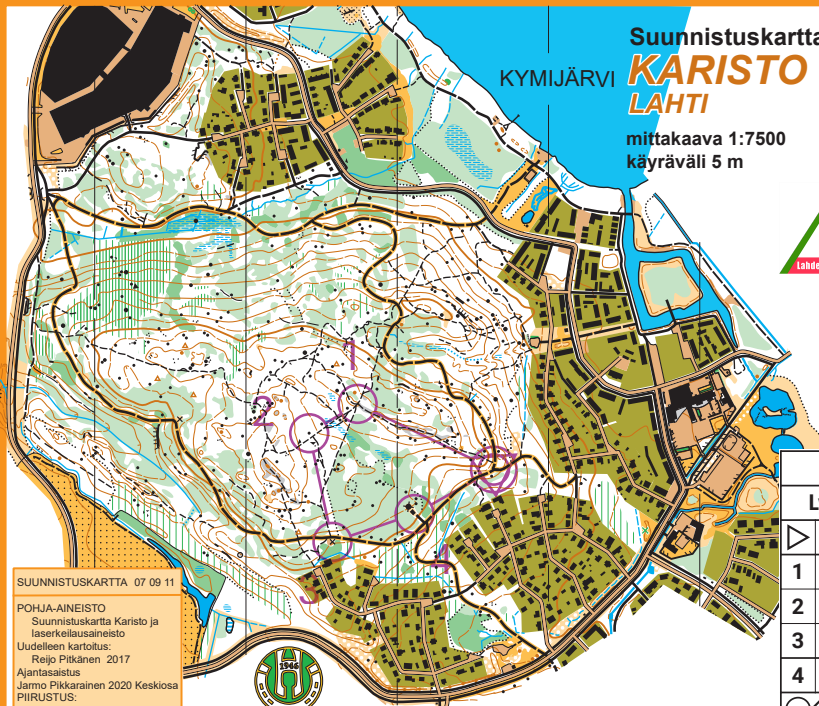

KYMIJÄRVI

Suunnistuskartta

**KARISTO
LAHTI**

mittakaava 1:7500

käyräväli 5 m

KOULU KARTALLA

SUUNNISTAEN LISÄÄ LIKETTÄ

Granlund

SUUNNISTUSKARTTA 07 09 11

POHJA-AINEISTO

Uudelleen karttoitus:

Reijo Pitkänen 2017

Ajantasaistus

Jarmo Pikkarainen 2020 Keskiosia

PIIRUSTUS:

Reijo Pitkänen OCAD 7980

© Hollolan Urheilijat -46

Koululaisrastit Karisto

Lyhyt	1,0 km				
▷					
1 31	↗	×			
2 32	▲				
3 33	×				
4 40	■				
⊗	180 m				⊗