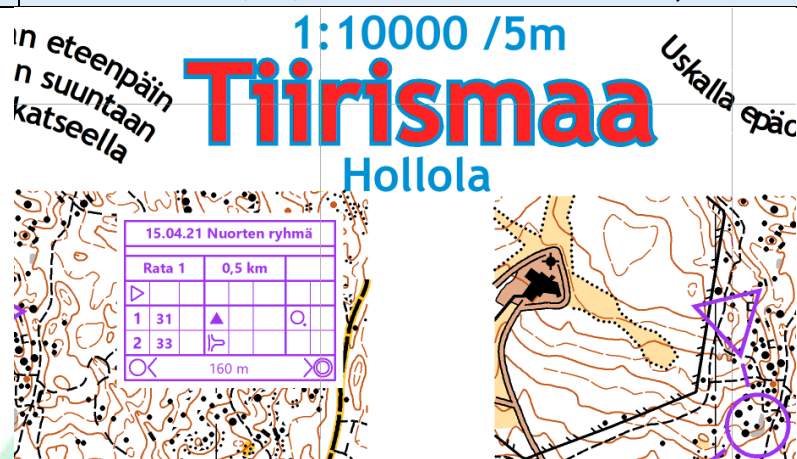

Harjoituskortti – Taitoharjoitus

Tiirismaan alamäkivedot 15.04.2021

Sijainti	Tiirismaa, Arvi Hauvosen tie. Osoite löytyy seuran kalenterista
----------	---

Valmentajat	Allu, Tsemppiin koutsit
-------------	-------------------------

Maasto ja kartta	Tiirismaa 1:10000/5m, Tiirismaan etelärinne. Lähes täysin sulaa maastoa tarjolla.
------------------	---

Rata	Ratamestari Aleksi Anttolainen. 8 alamäkisuunnistusvetoa. Vetojen pituus 400-600m.
------	--