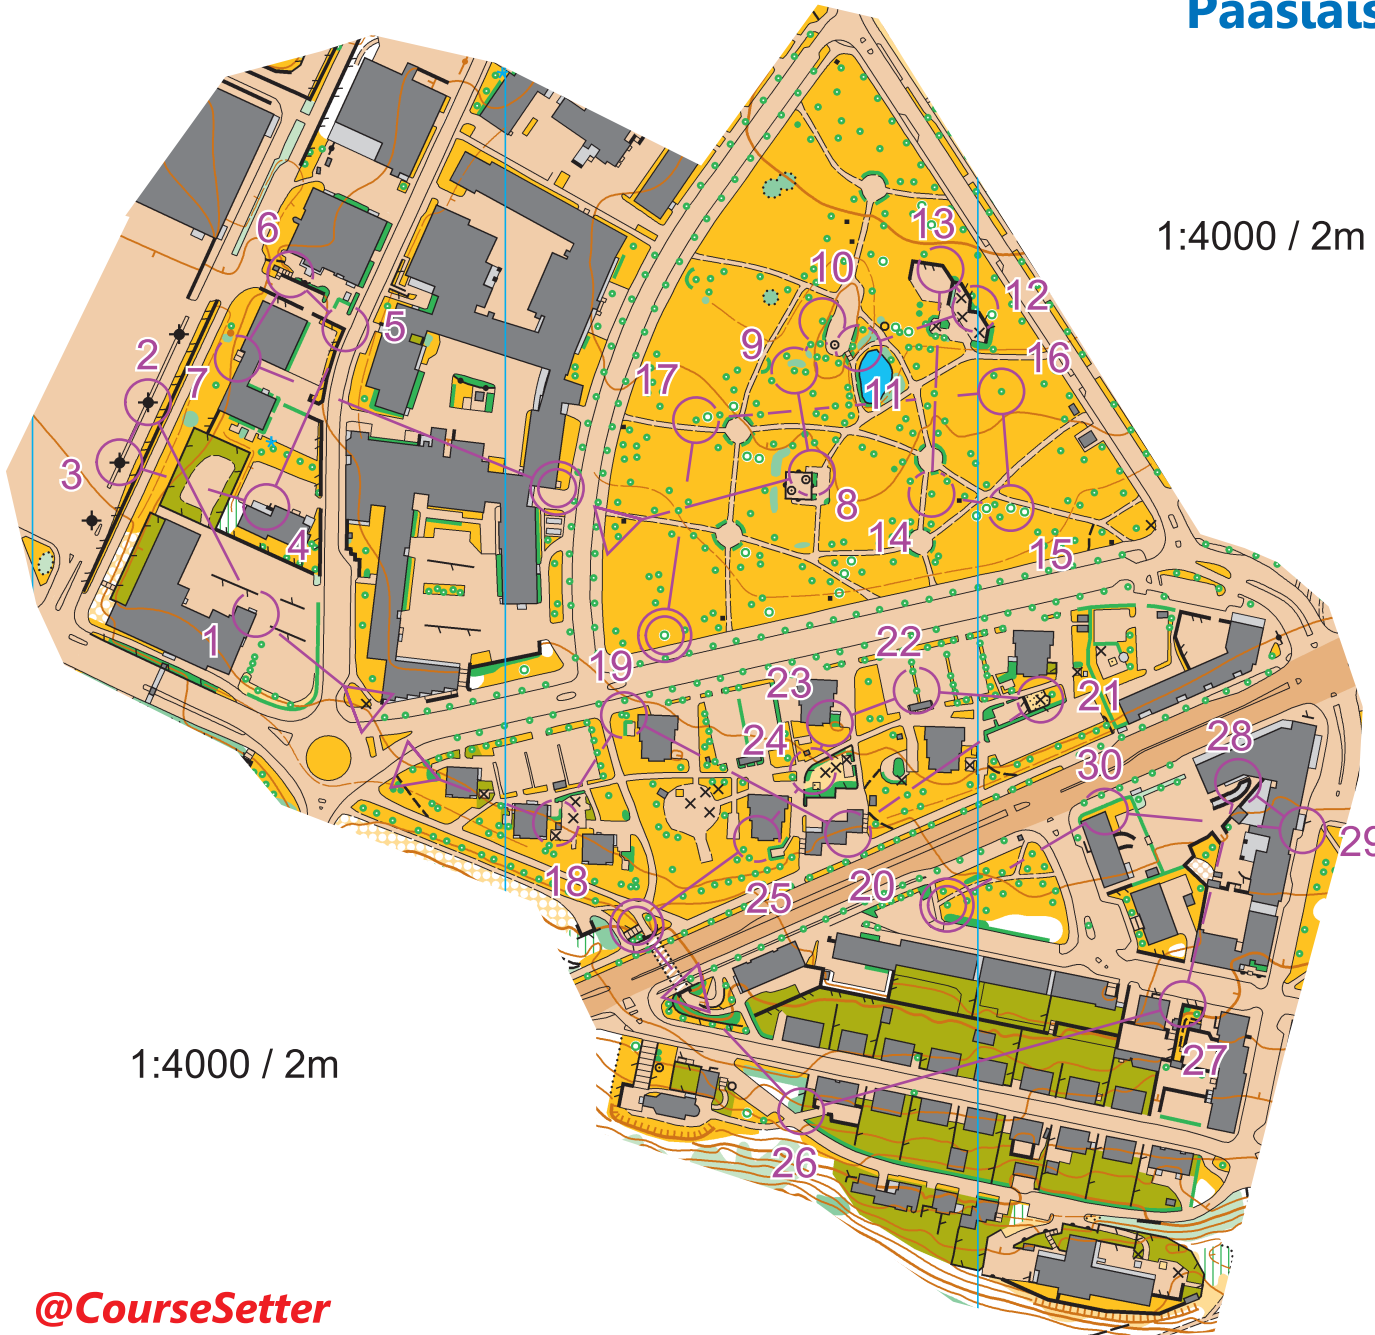

Pääsiäisjahti Fellmanninpuisto

1:4000 / 2m

1:4000 / 2m

Pääsiäisjahti							
Fellmanni	3,1 km						
▷	×						
1	39	■					
2	41	T					
3	42	T					
4	43	↗			↖		
5	44	↗			▷		
6	45	↗					
7	46	↗					
○		180 m		○			
▷		↑	△				
8	38	↗				┌	
9	37	←	△				
10	36	△					
11	40	→	⊗		○		
12	34	△					
13	35	↗			┐		
14	59	△					
15	33		△				
16	32	△					
17	31	←	△				
○		120 m		○			
▷							
18	47	■				┌	
19	48	△	△			┌	
20	49	■				┌	
21	50	×					
22	51	△					
23	52	→	■			└	
24	60	⊗				┌	
25	58	■				┐	
○		80 m		○			
▷							
26	53	↗				└	
27	54	↗				┌	
28	55	↗				┌	
29	56	↗				└	
30	57	■				└	
○		100 m		○			