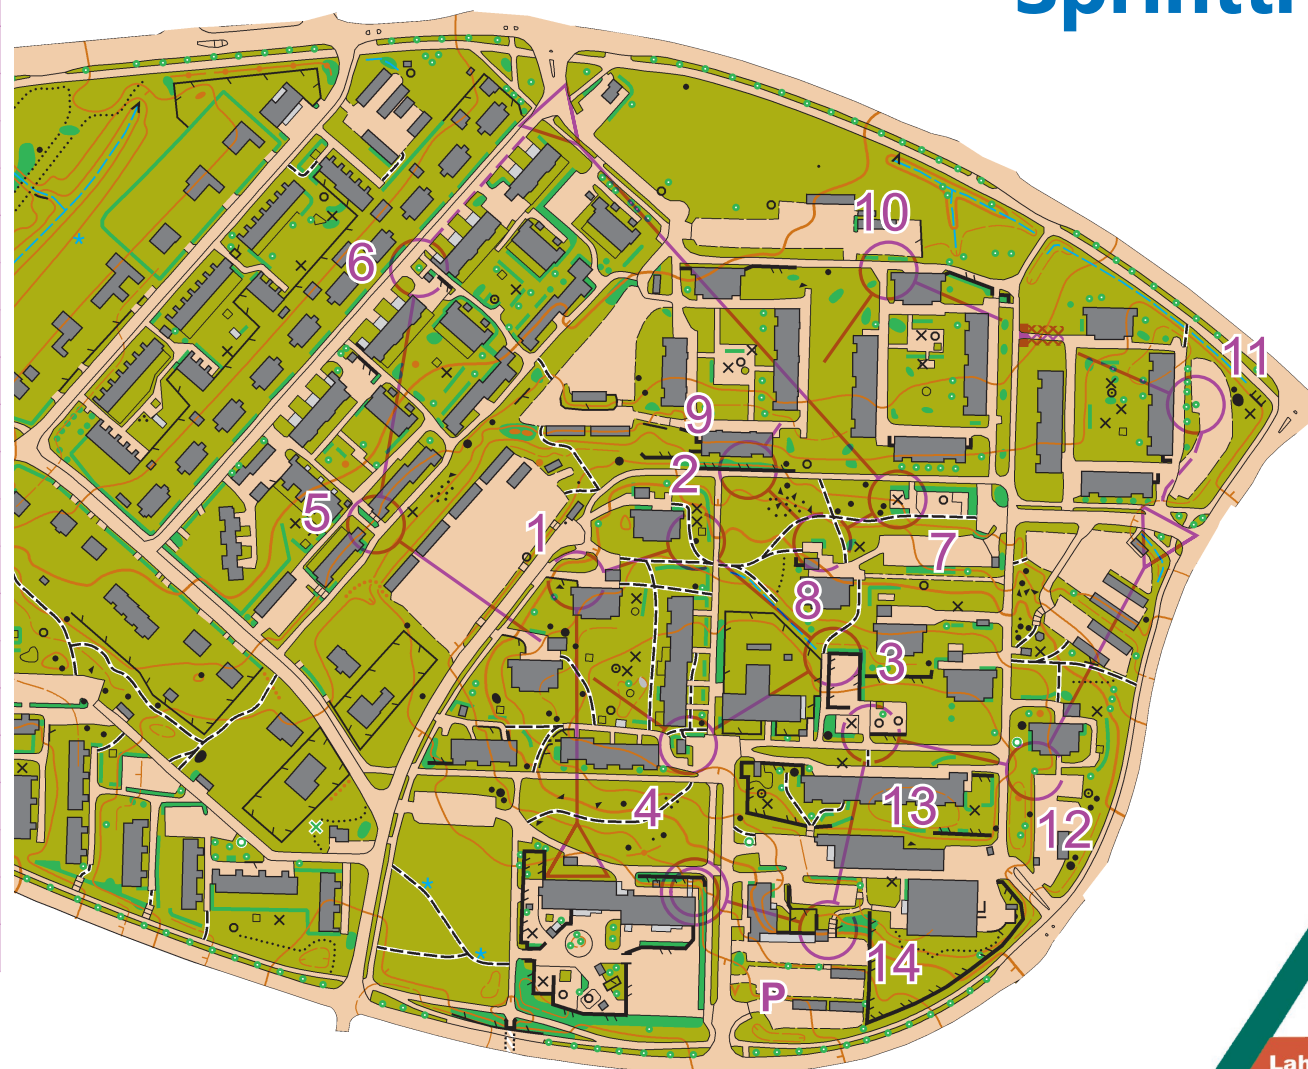

# Saksalan Omatoimi Sprintti

Saksalan Omatoimi			
Saksala A	3,4 km		
▷		■	┌
1 31	↗		┌
2 32	▲		
3 33	↗		┌
4 34	⊙		┌
5 35	⊗		○
6 36	↑		○
○	110 m	→	▷
▷		⊗	┌
7 37	×		
8 38	↗		○
9 44	↗		┌
10 45	⊗		┌
11 39	↑		
○	80 m	→	▷
▷		↑	
12 40	↑		
13 41	↗		┌
14 42	■		┌
○	70 m	⊗	⊗

1:4000

1:4000