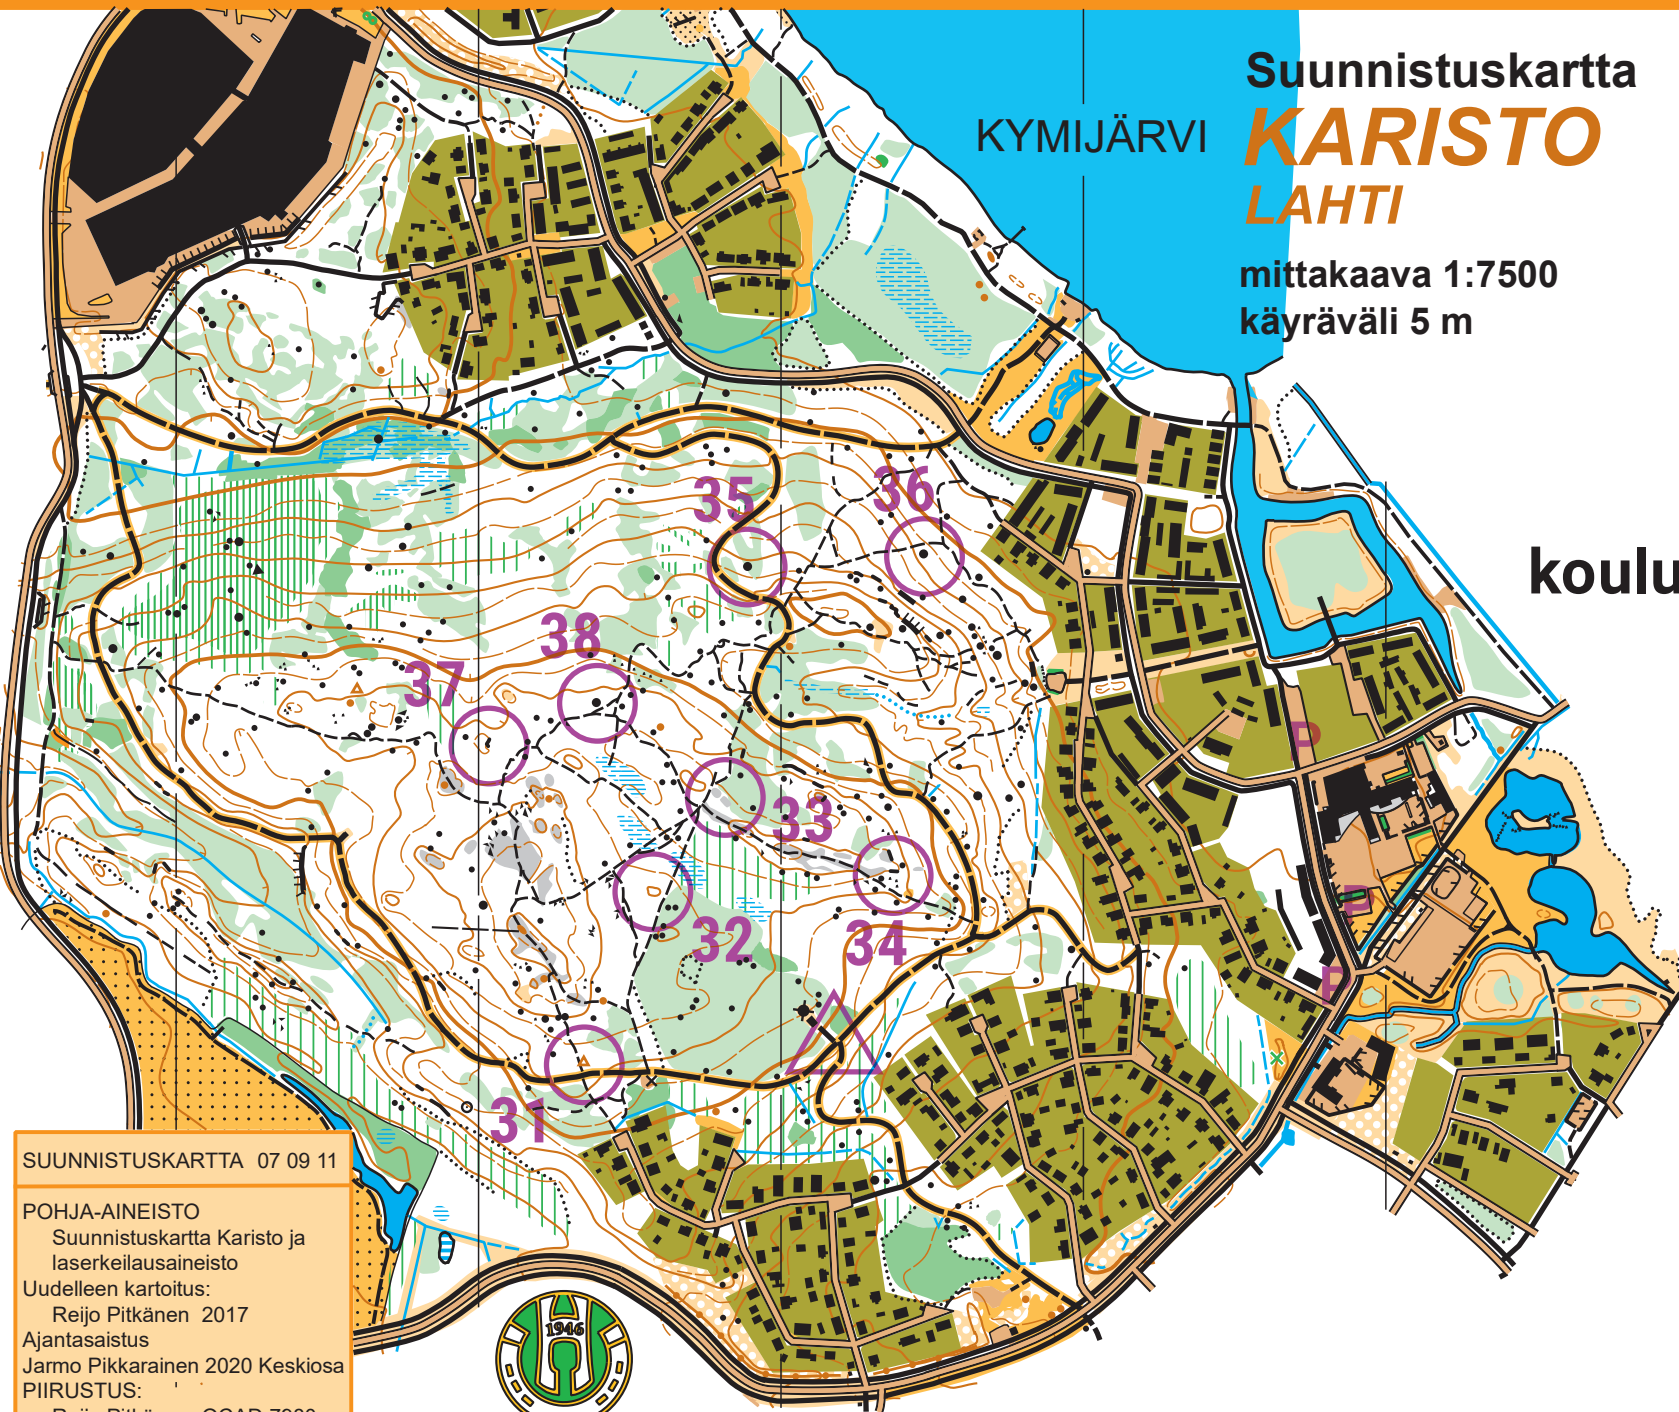

KYMIJÄRVI

Suunnistuskartta **KARISTO LAHTI**

mittakaava 1:7500
käyräväli 5 m

Granlund

koululaisrastit 2020

SUUNNISTUSKARTTA 07 09 11

POHJA-AINEISTO

Suunnistuskartta Karisto ja
laserkelausaineisto

Uudelleen kartoitus:

Reijo Pitkänen 2017

Ajantasaistus

Jarmo Pikkarainen 2020 Keskiosa

PIIRUSTUS:

Reijo Pitkänen OCAD 7980

© Hollolan Urheilijat -46

Harjoituksen järjestäjä