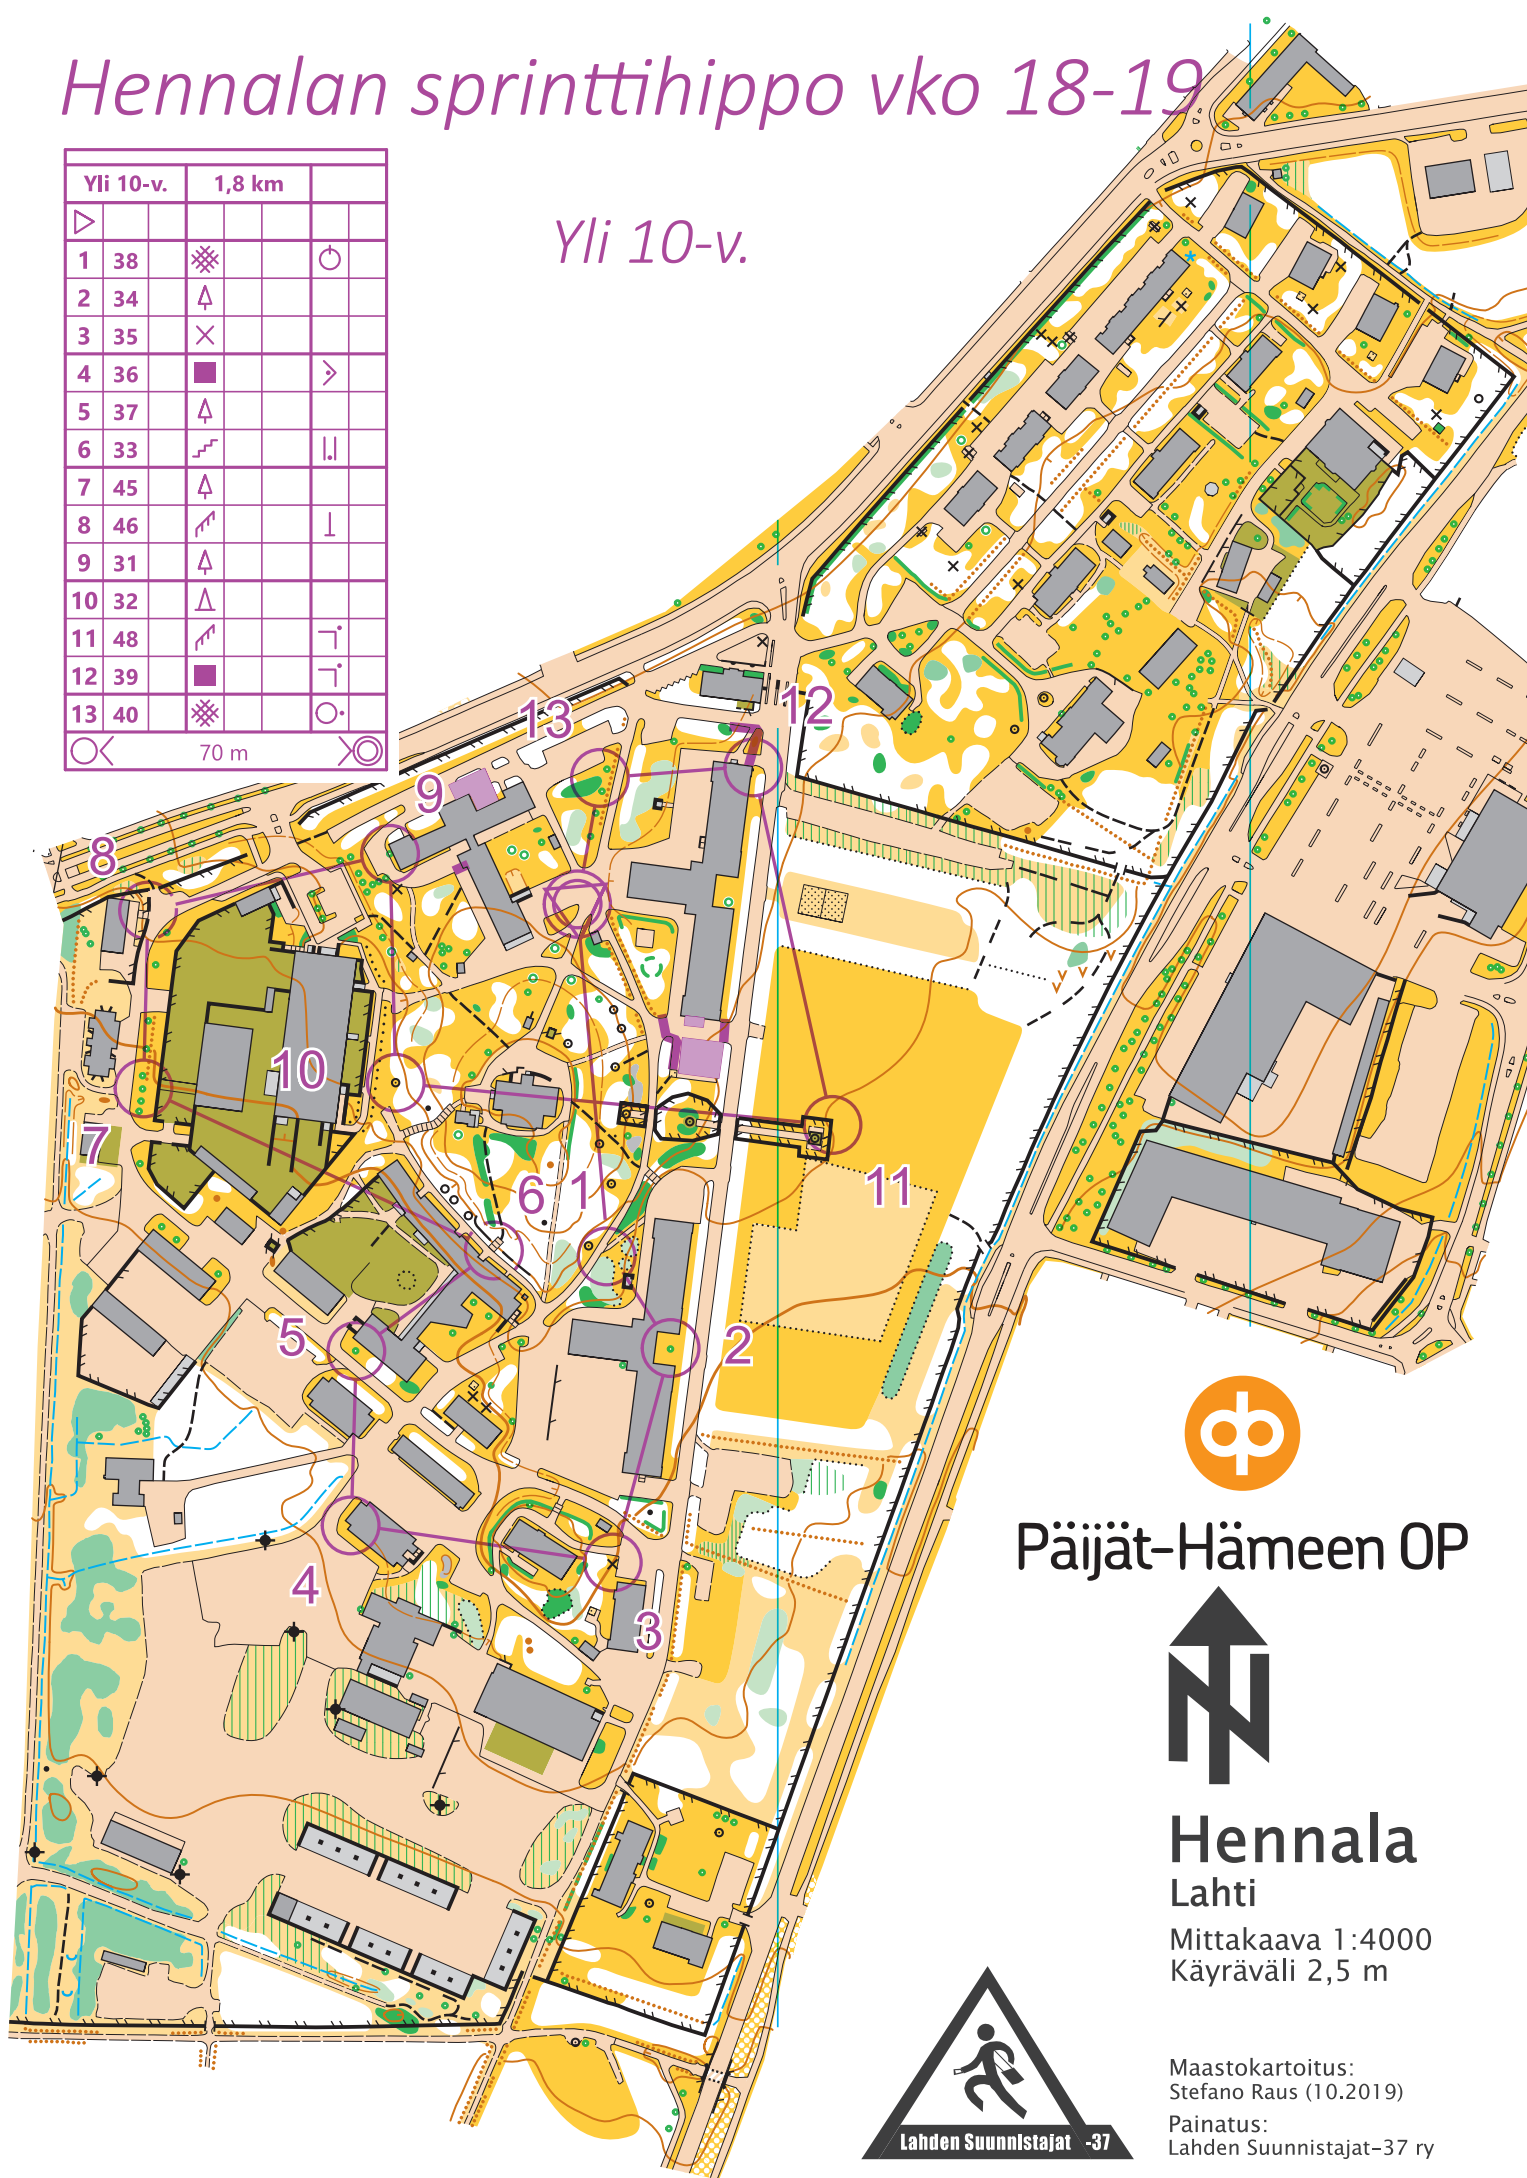

# Hennalan sprinttihilppo vko 18-19

Yli 10-v.

Yli 10-v.		1,8 km	
1	38	⊗	○
2	34	△	
3	35	×	
4	36	■	➤
5	37	△	
6	33	⌄	
7	45	△	
8	46	↗	⊥
9	31	△	
10	32	△	
11	48	↗	└
12	39	■	└
13	40	⊗	○

70 m

Päijät-Hämeen OP

**Hennala**  
Lahti

Mittakaava 1:4000  
Käyräväli 2,5 m

Maastokartoitus:  
Stefano Raus (10.2019)  
Painatus:  
Lahden Suunnistajat-37 ry