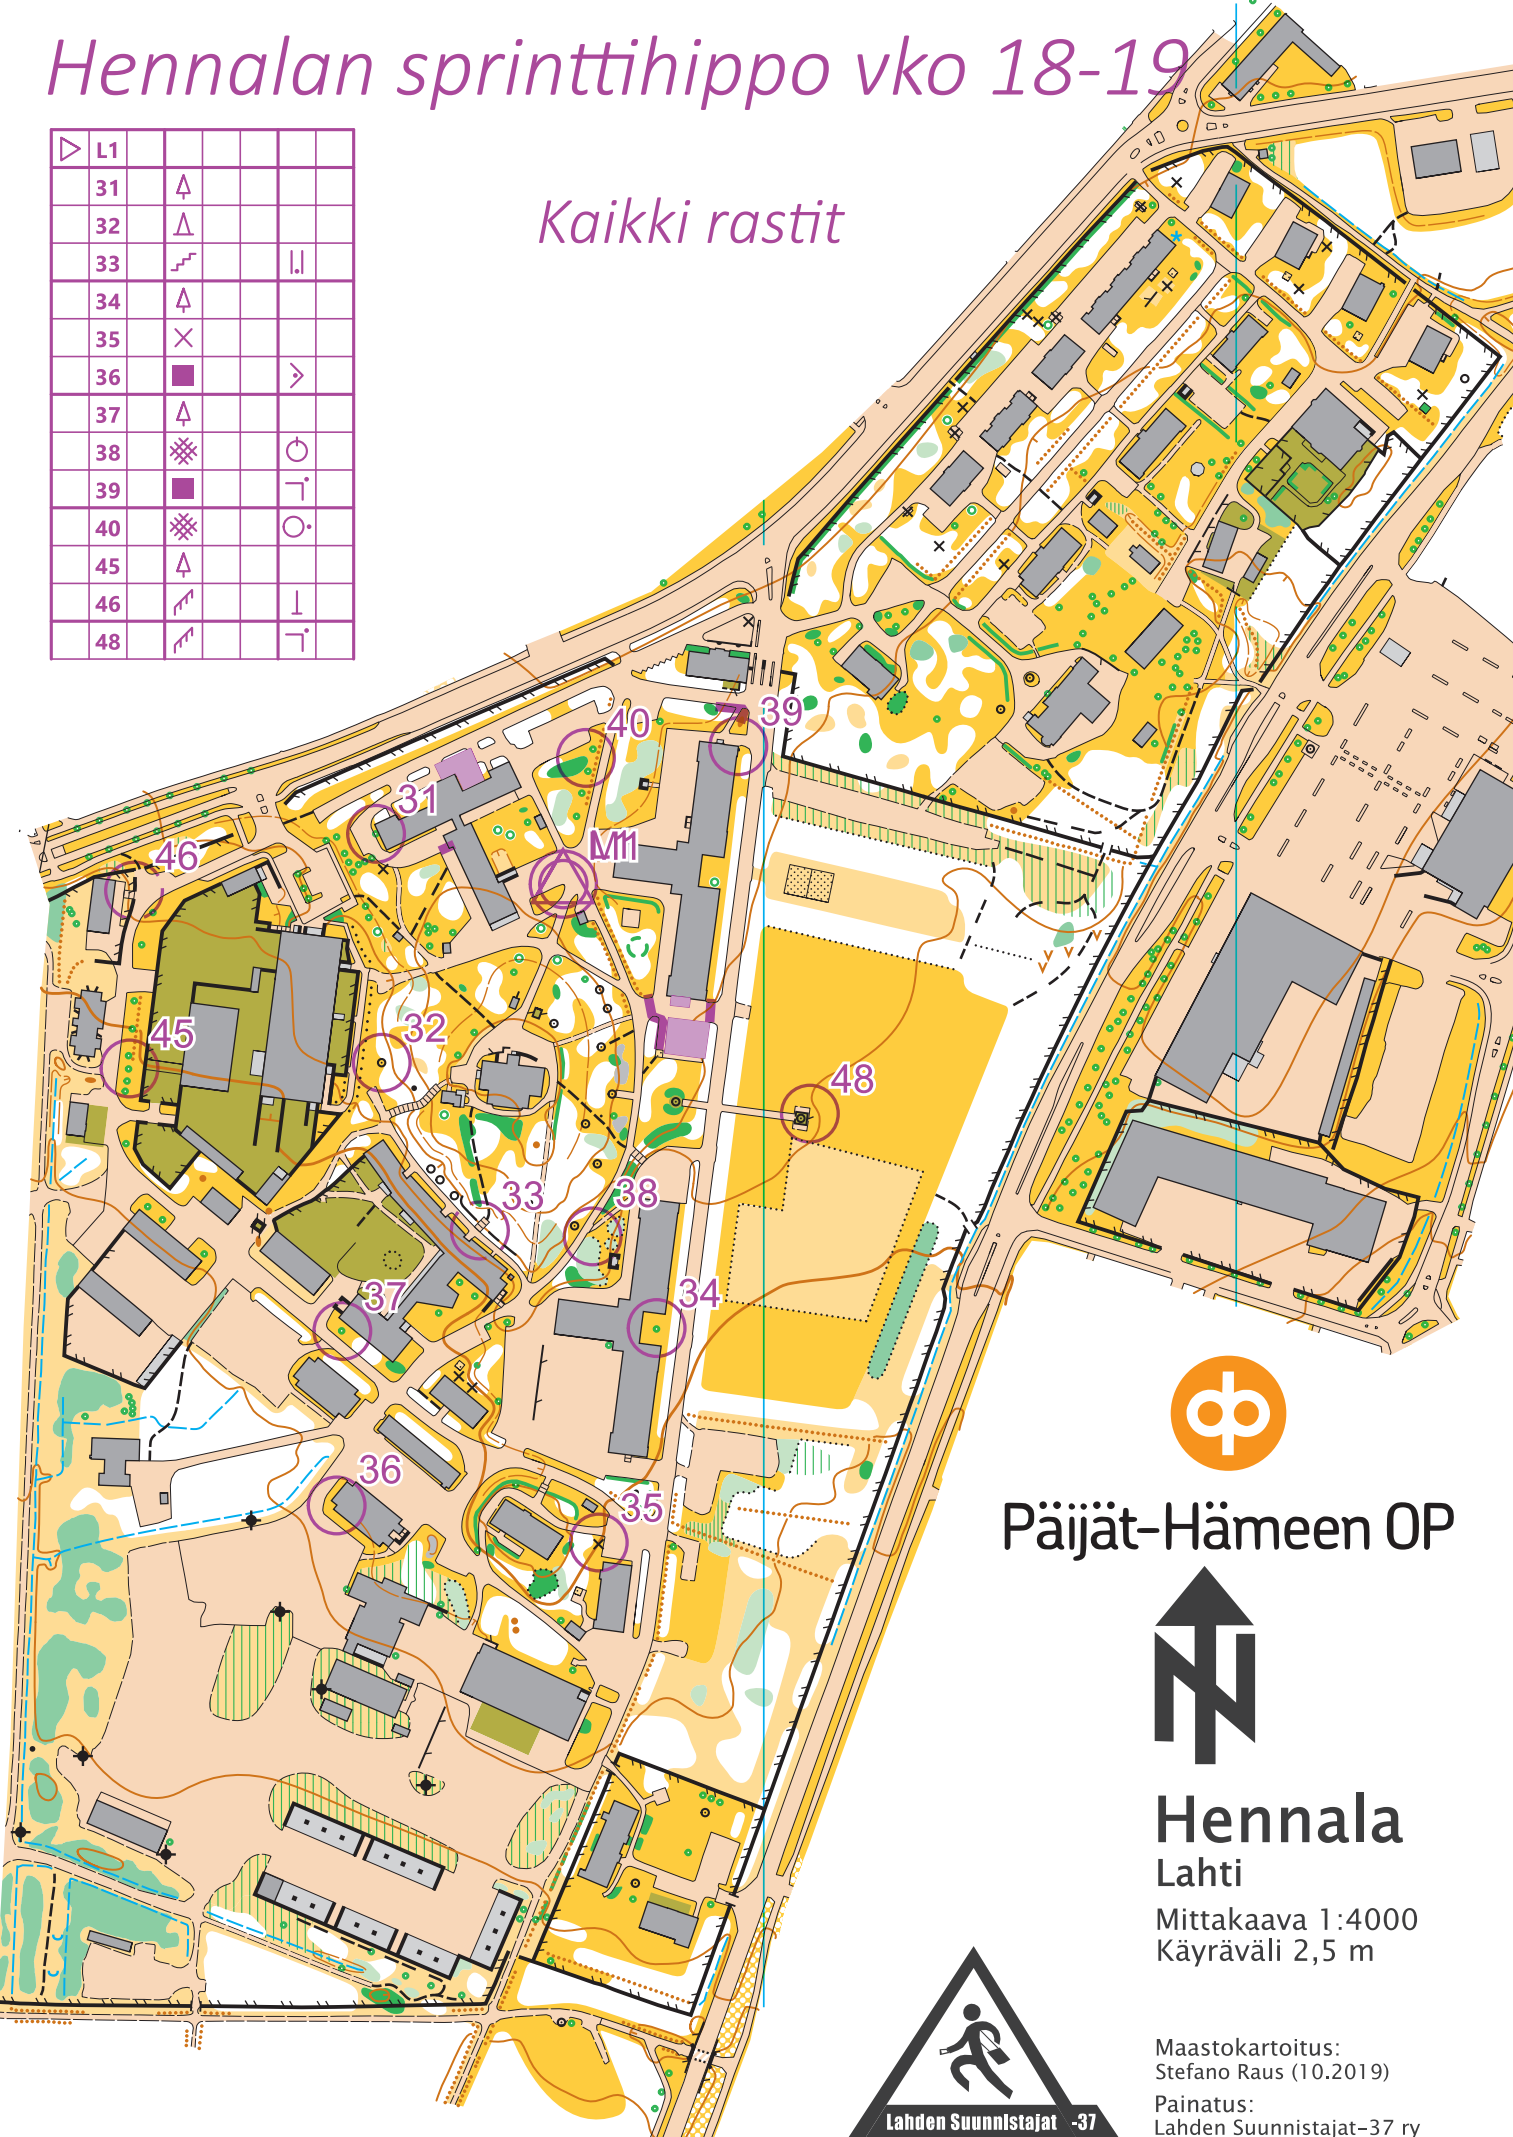

Hennalan sprinttihilppo vko 18-19

Kaikki rastit

▷	L1			
	31	▲		
	32	▲		
	33	↗		
	34	▲		
	35	×		
	36	■	▷	
	37	▲		
	38	⊗	○	
	39	■	└	
	40	⊗	○	
	45	▲		
	46	↖	└	
	48	↖	└	

Päijät-Hämeen OP

Hennala
Lahti

Mittakaava 1:4000
Käyräväli 2,5 m

Maastokartoitus:
Stefano Raus (10.2019)
Painatus:
Lahden Suunnistajat-37 ry