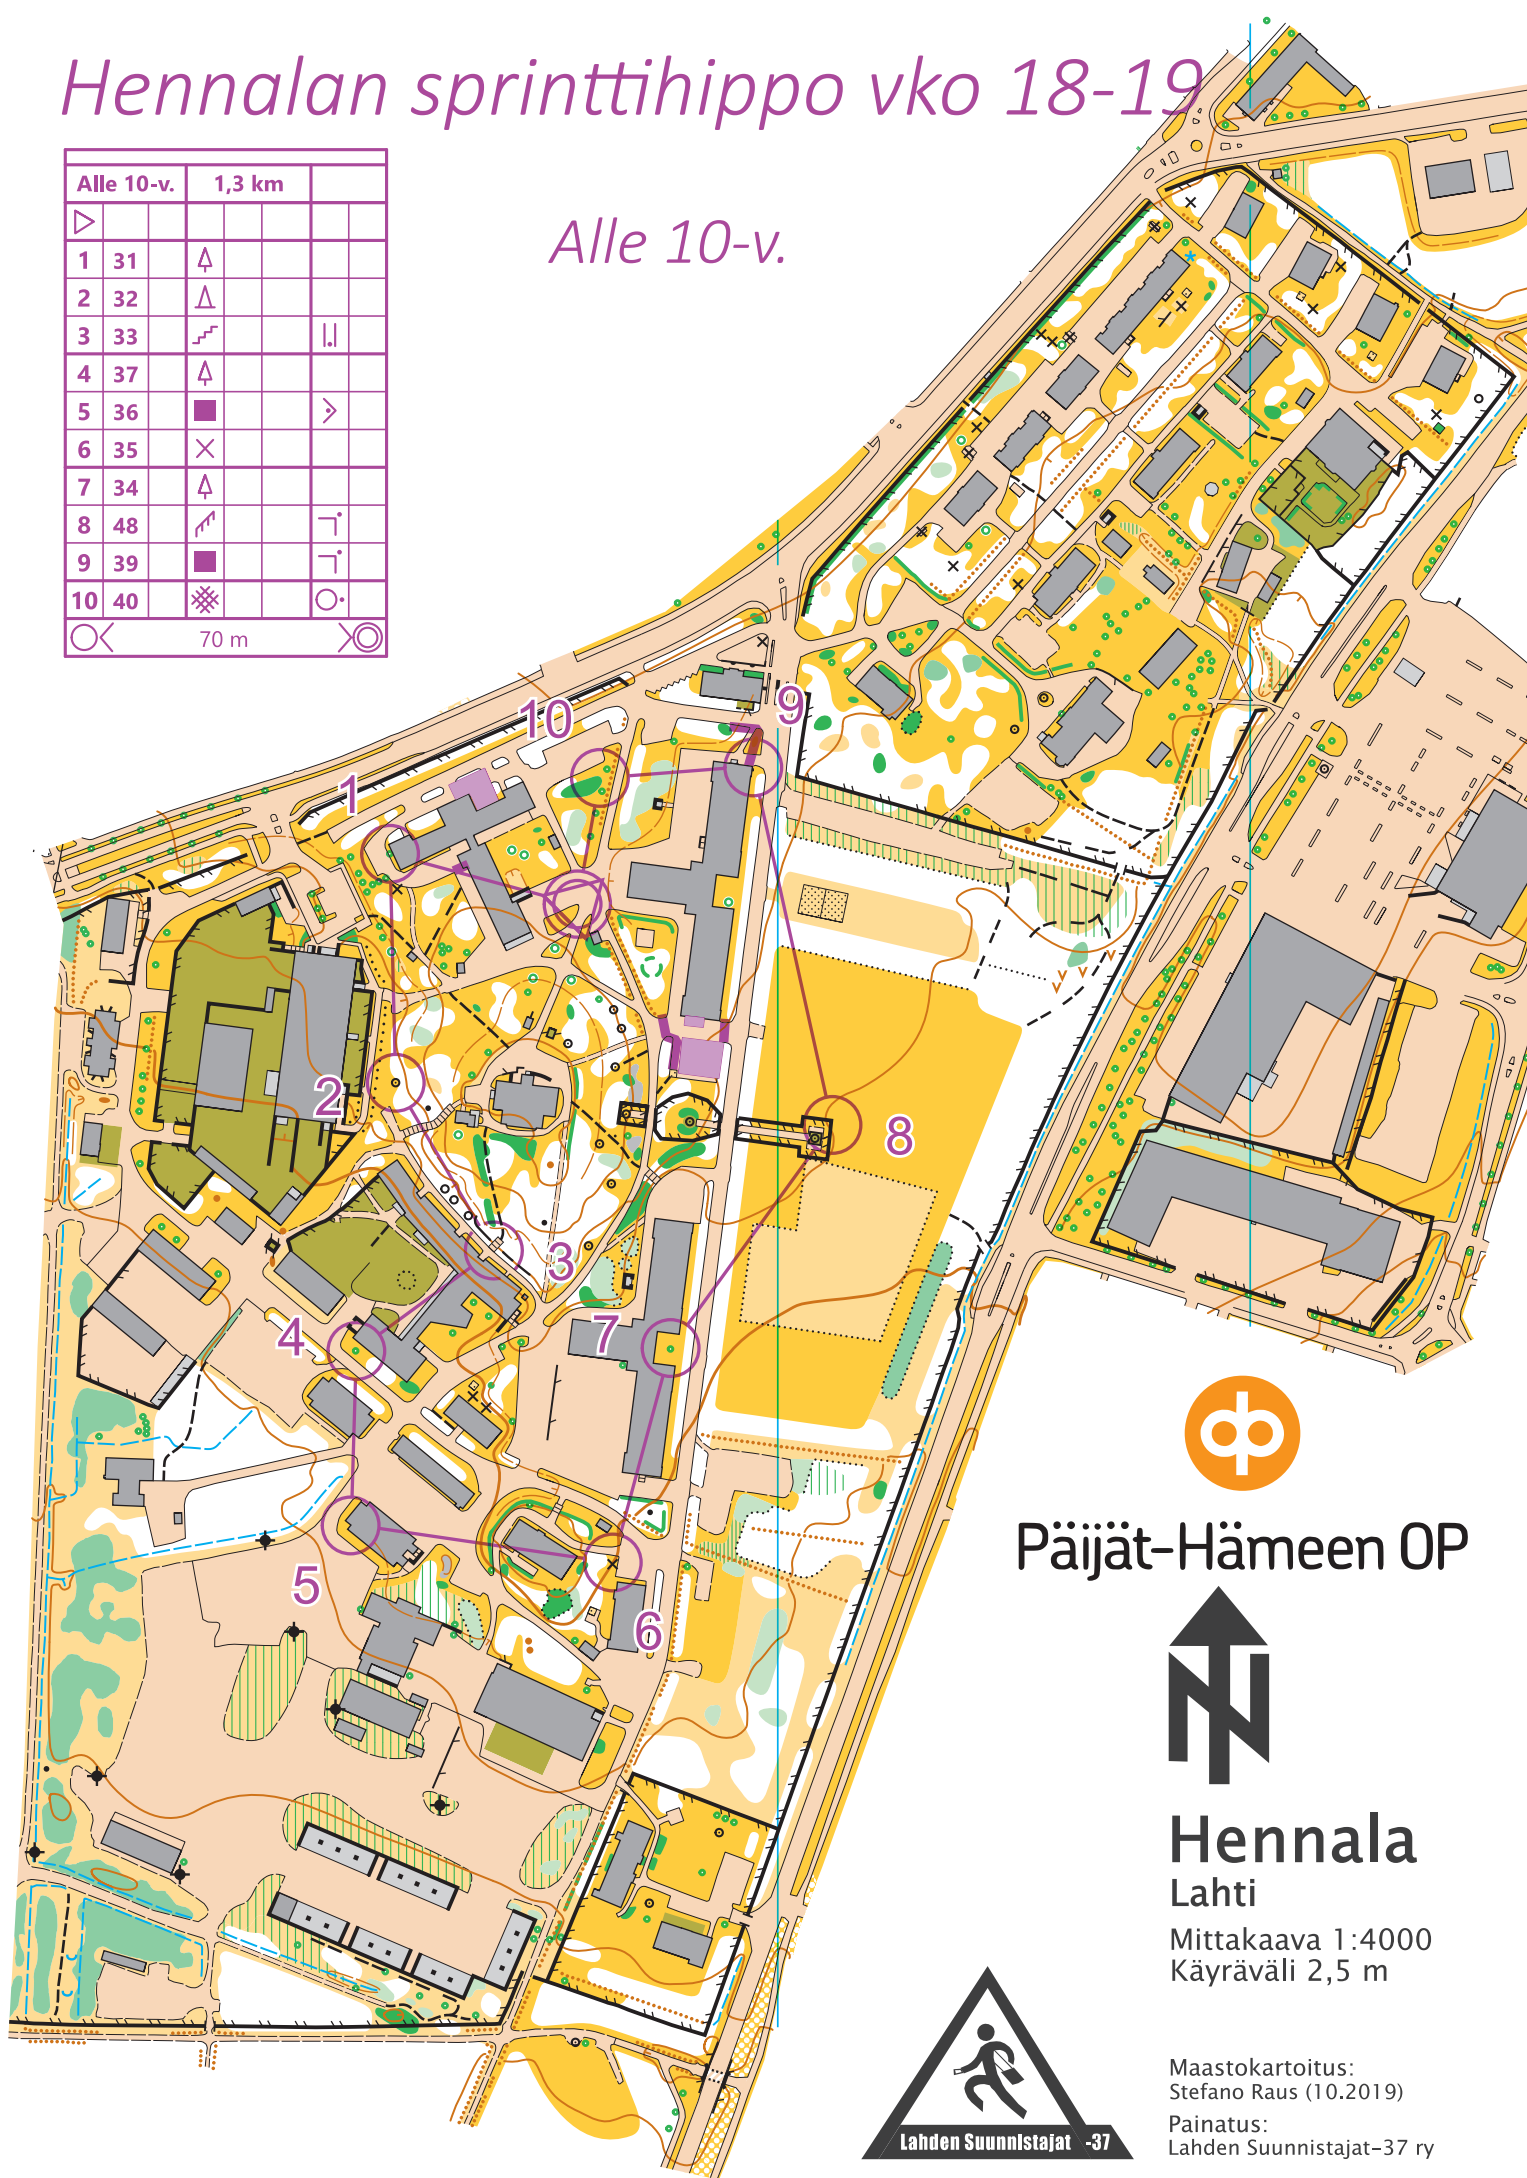

# Hennalan sprinttihilppo vko 18-19

Alle 10-v.

Alle 10-v.		1,3 km	
▷			
1	31	△	
2	32	△	
3	33	↗	
4	37	△	
5	36	■	▷
6	35	×	
7	34	△	
8	48	↗	└┘
9	39	■	└┘
10	40	⊗	○

70 m

Päijät-Hämeen OP

**Hennala**  
Lahti

Mittakaava 1:4000  
Käyräväli 2,5 m

Maastokartoitus:  
Stefano Raus (10.2019)  
Painatus:  
Lahden Suunnistajat-37 ry