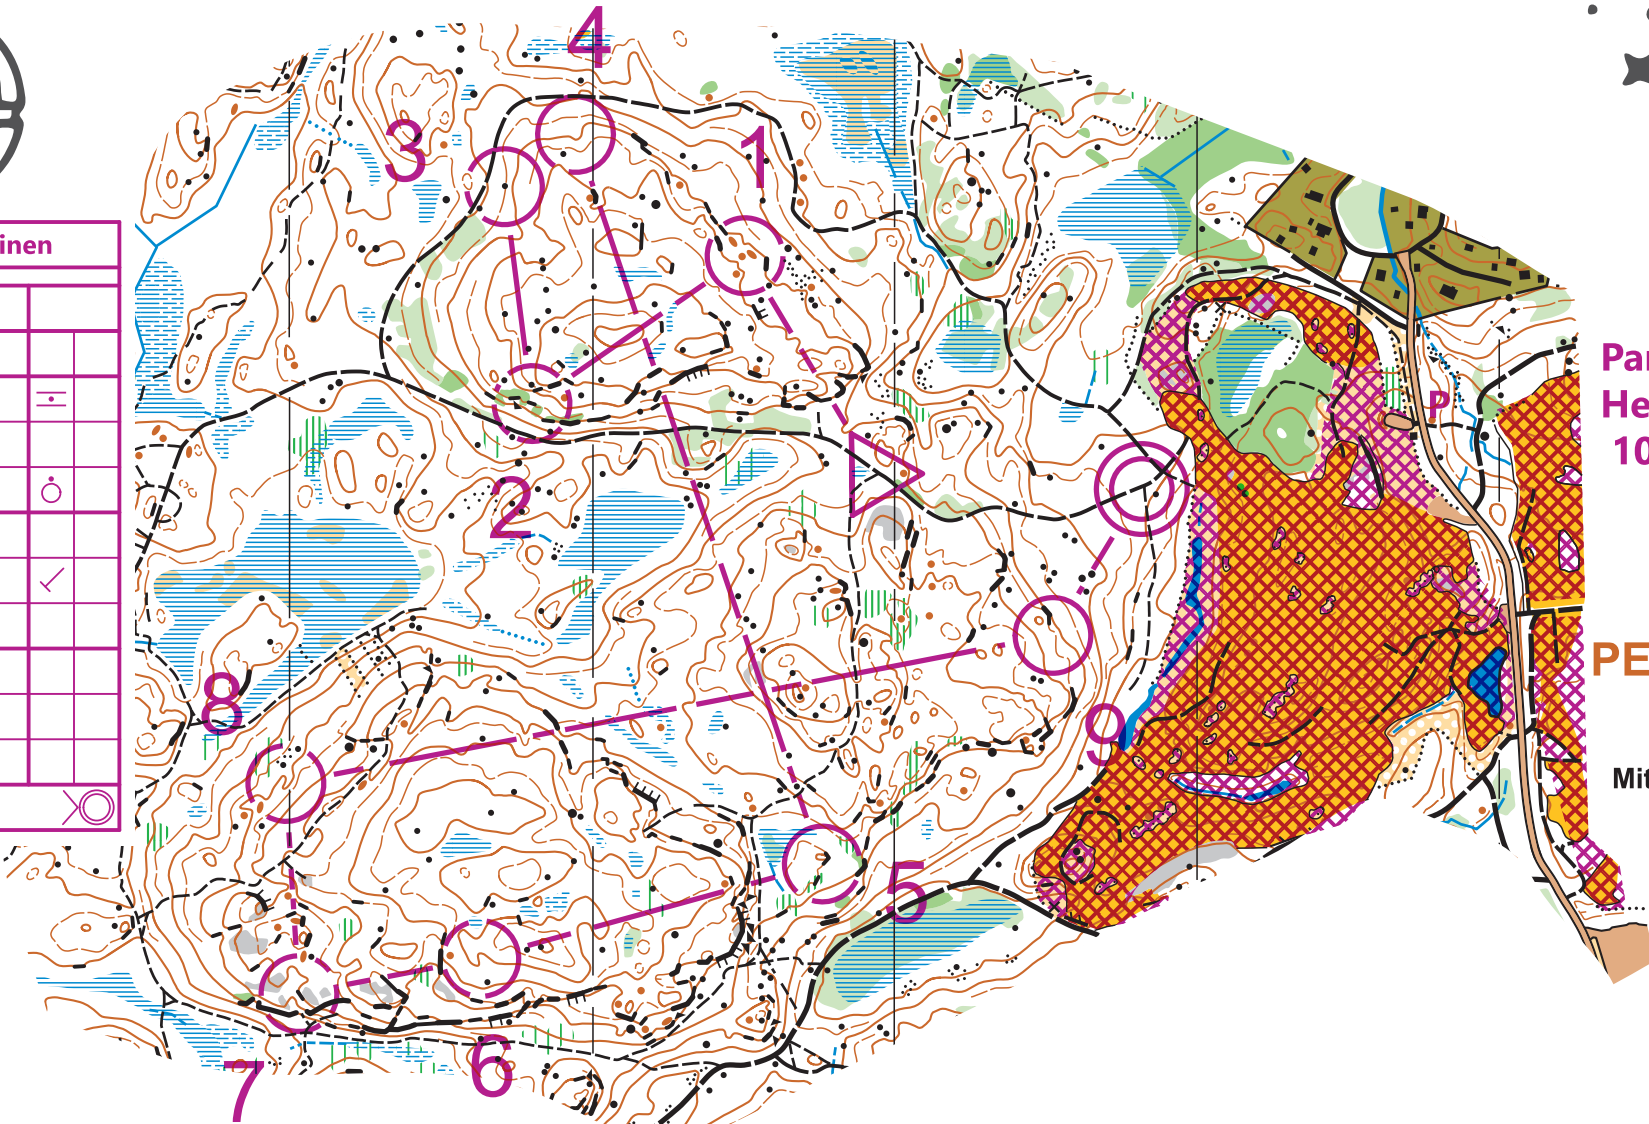

LAHDEN SUUNNISTAJAT -37

PIKAMATKANPALUU

Pesiksen Perinteinen				
Episode 2		3,3 km		
1	31	•	•	≡
2	32	≡		
3	39	▲		○
4	33	∩		
5	34	≡		✓
6	35	∩		
7	36	≡		
8	37	∩		
9	38	∩		
		170 m		

Parkin osoite:
Hepolammintie
106, Lahti

**PESÄKALLIO
LAHTI**

Mittakaava 1:7 500
Käyräväli 5 m

Ohjeet:

1. Tallenna suunnistusosuus erillään verryttelyistä
2. Lähetä GPX-tiedosto järjestäjille
3. Vastaa kisasivuilta löytyvään kyselyyn
4. Postaa Instagram story sisältäen @lahdensuunnistajat37 ja #pikamatkanpaluu

LAHDEN SUUNNISTAJAT -37