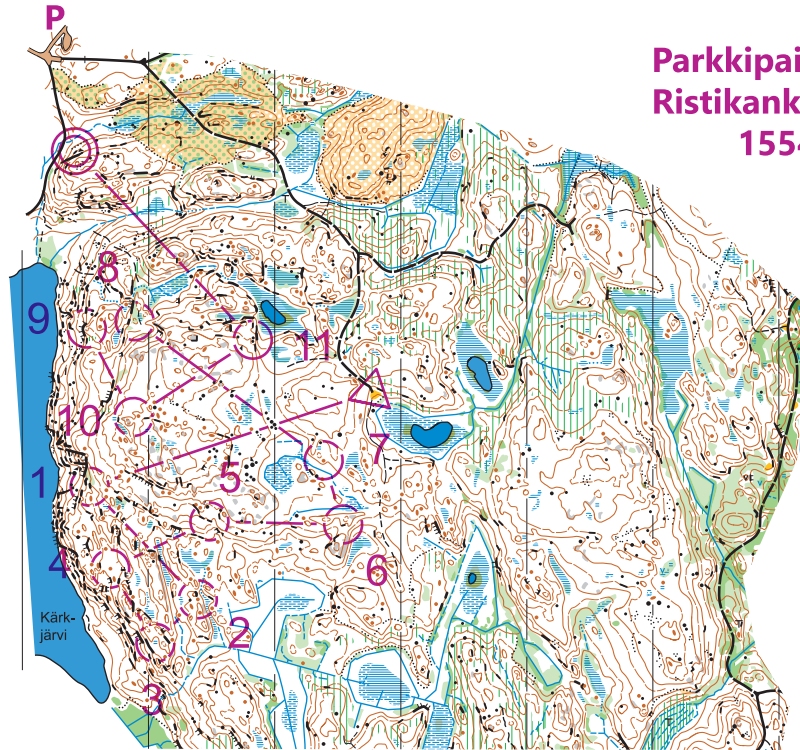

P

**Parkkipaikan osoite:
Ristikankaantie 210,
15540 Nastola**

Kuohonkallion Korahdus					
Episode 1		3,4 km			
▽					
1	31	→	m		
2	33		●		Q
3	38		≡		Q
4	32		●		
5	40	→	m		
6	45		m		
7	43		●		
8	41		○		o
9	42		⊢		
10	34	≡	∩		
11	35		▲ ▲		≡

510 m

Ohjeet:

1. Tallenna suunnistusosuus erillään verryttelyistä
2. Lähetä GPX-tiedosto järjestäjille
3. Vastaa kalenterin tapahtumasta löytyvään kyselyyn