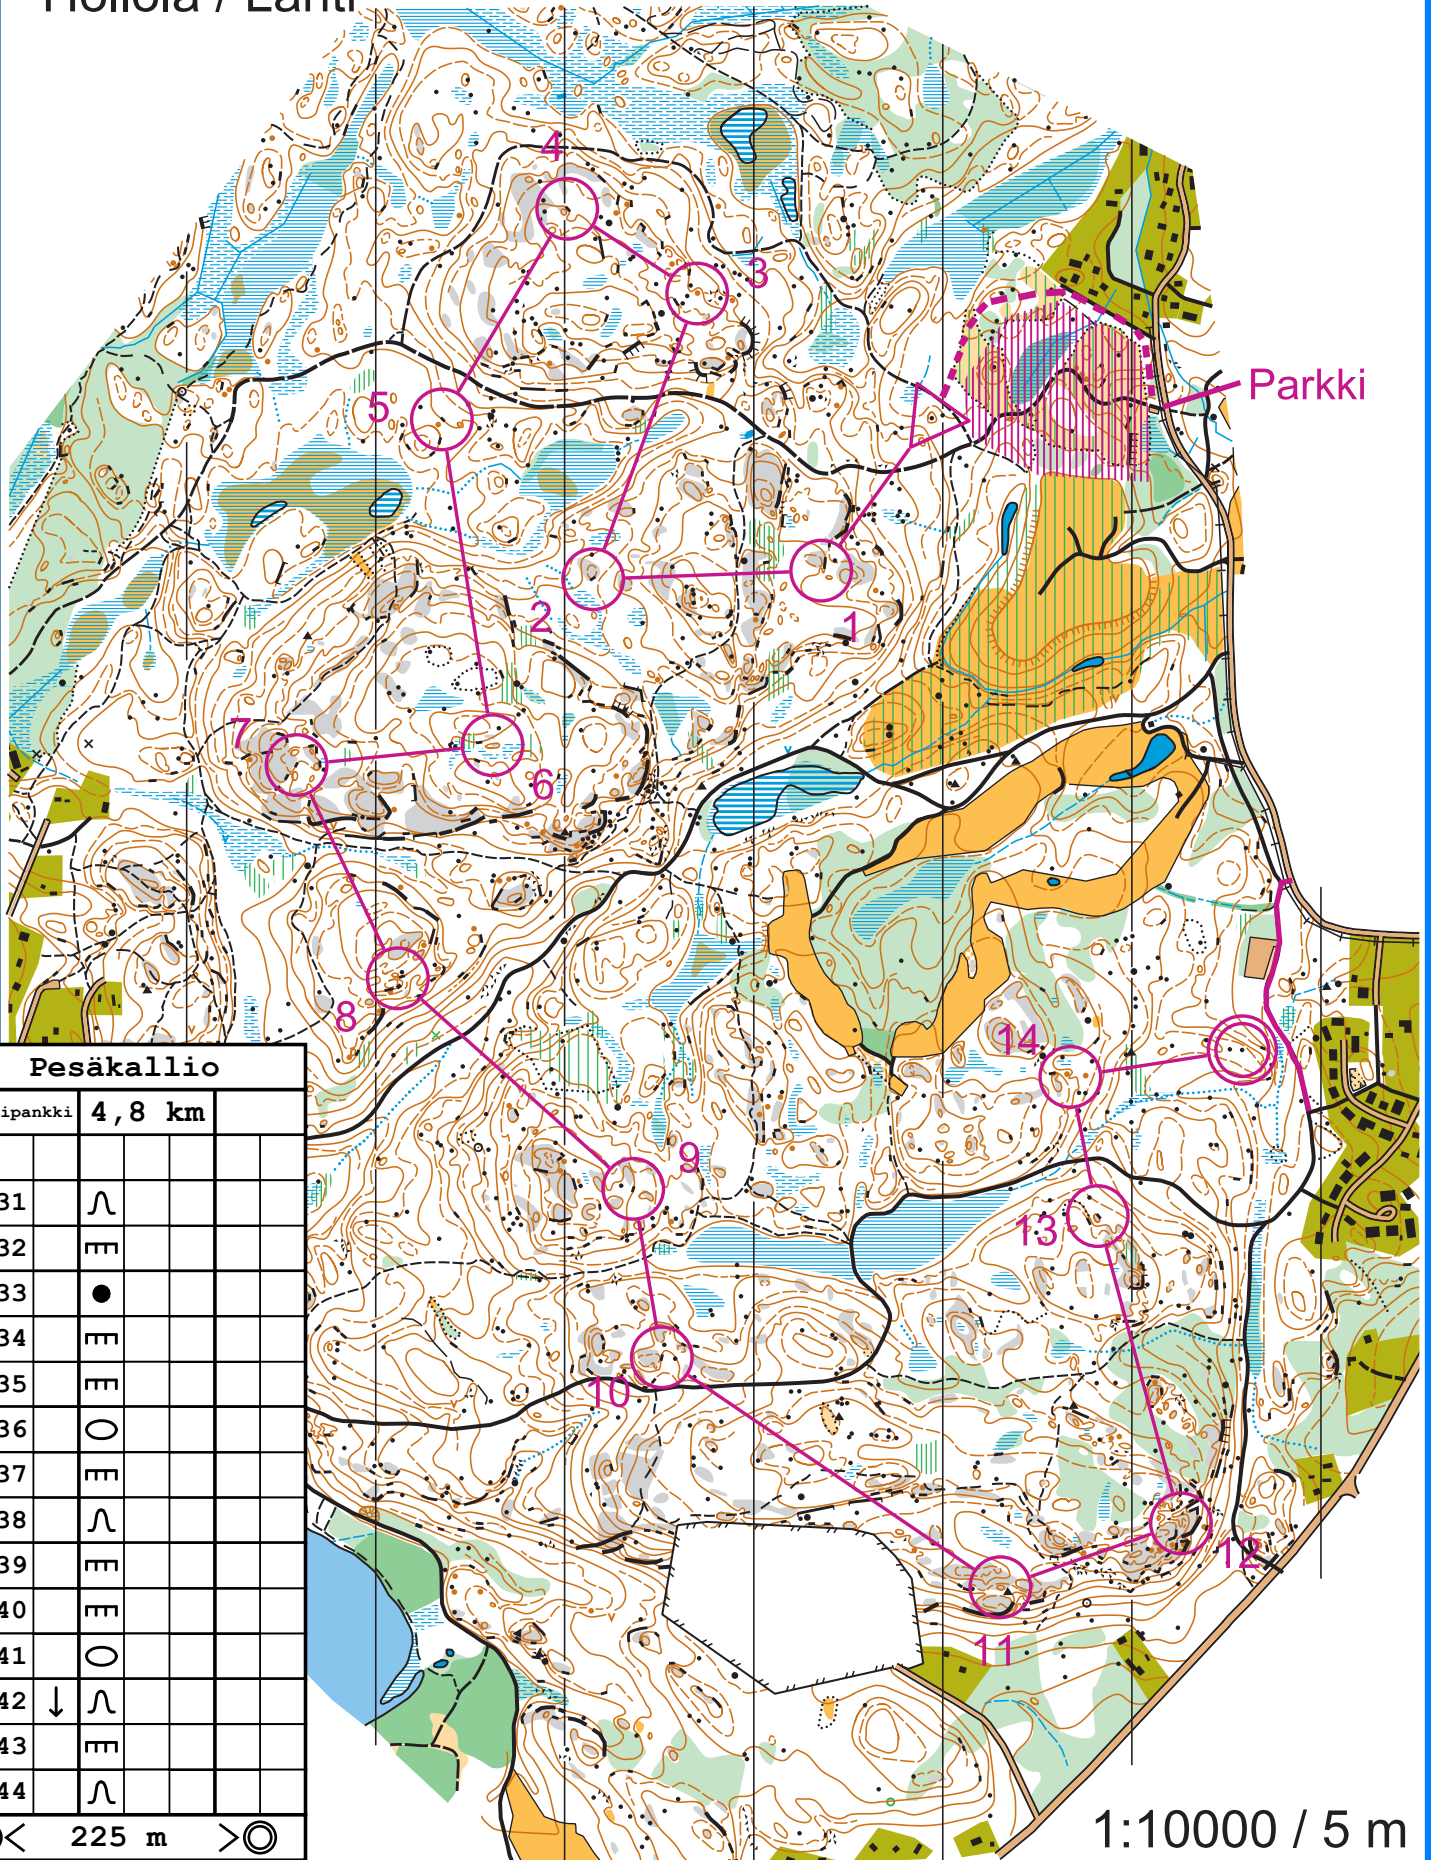

Suunnistuskartta

Pesäkallio

Pesäkallio
Treenipankki

1:10000 / 5 m

KOPIOINTI KIELLETTY

Hollola / Lahti

© LS-37

Pesäkallio			
Treenipankki	4,8 km		
▷			
1	31	Λ	
2	32	EE	
3	33	●	
4	34	EE	
5	35	EE	
6	36	OO	
7	37	EE	
8	38	Λ	
9	39	EE	
10	40	EE	
11	41	OO	
12	42	↓ Λ	
13	43	EE	
14	44	Λ	

○ < 225 m > ⊙

1:10000 / 5 m