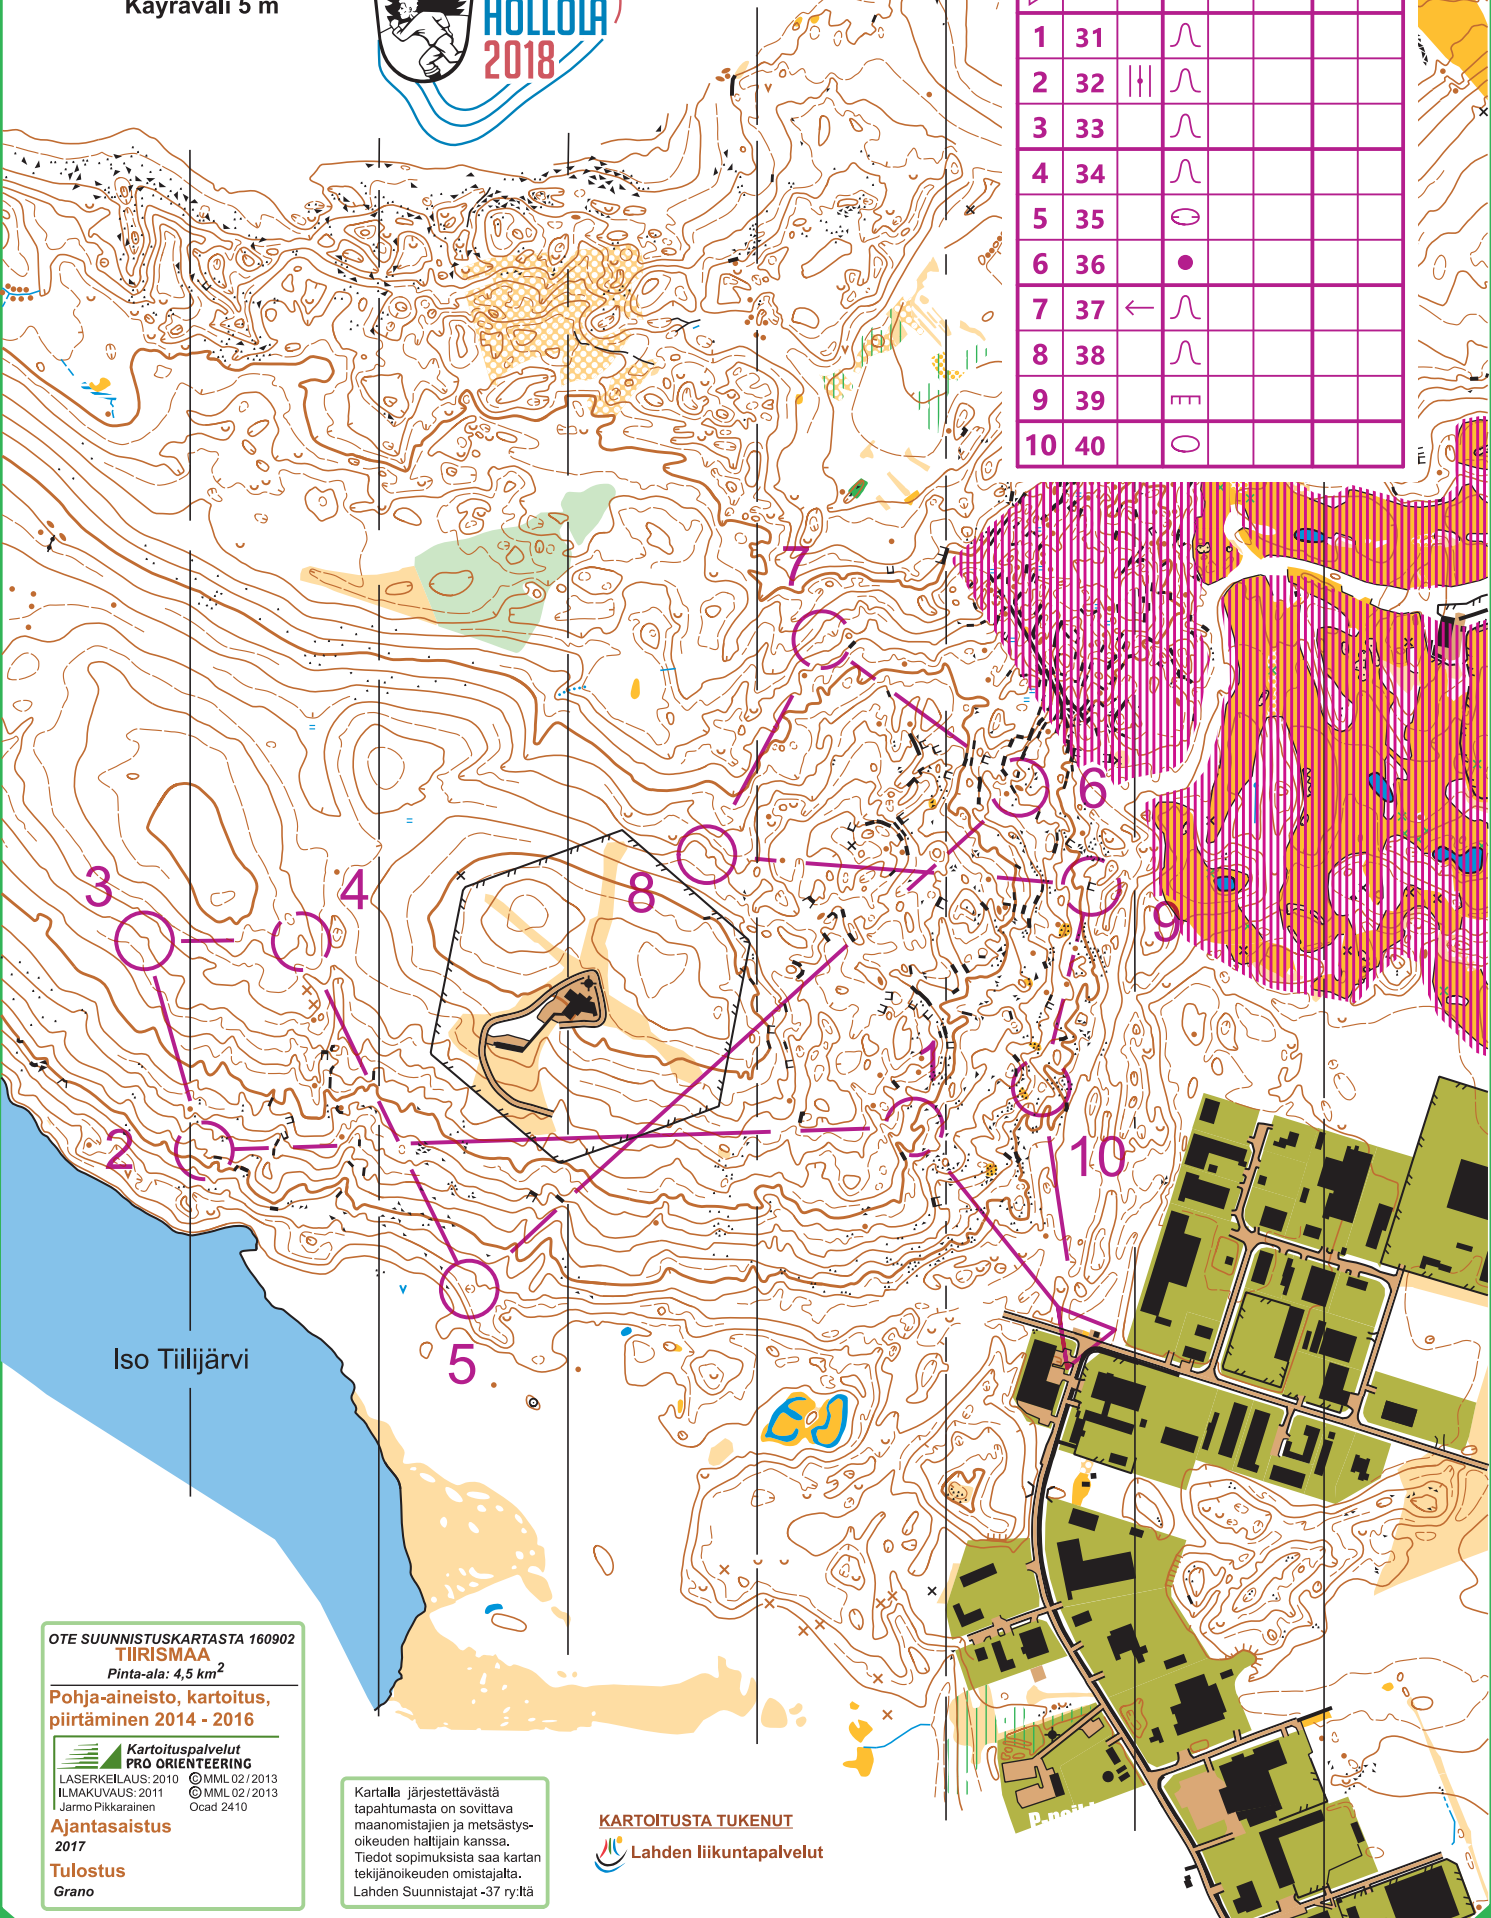

Käyrä/rinne	
		Vaativa	5,0 km
▷			
1	31	∩	
2	32	||	∩
3	33	∩	
4	34	∩	
5	35	⊖	
6	36	•	
7	37	←	∩
8	38	∩	
9	39	≡	
10	40	○