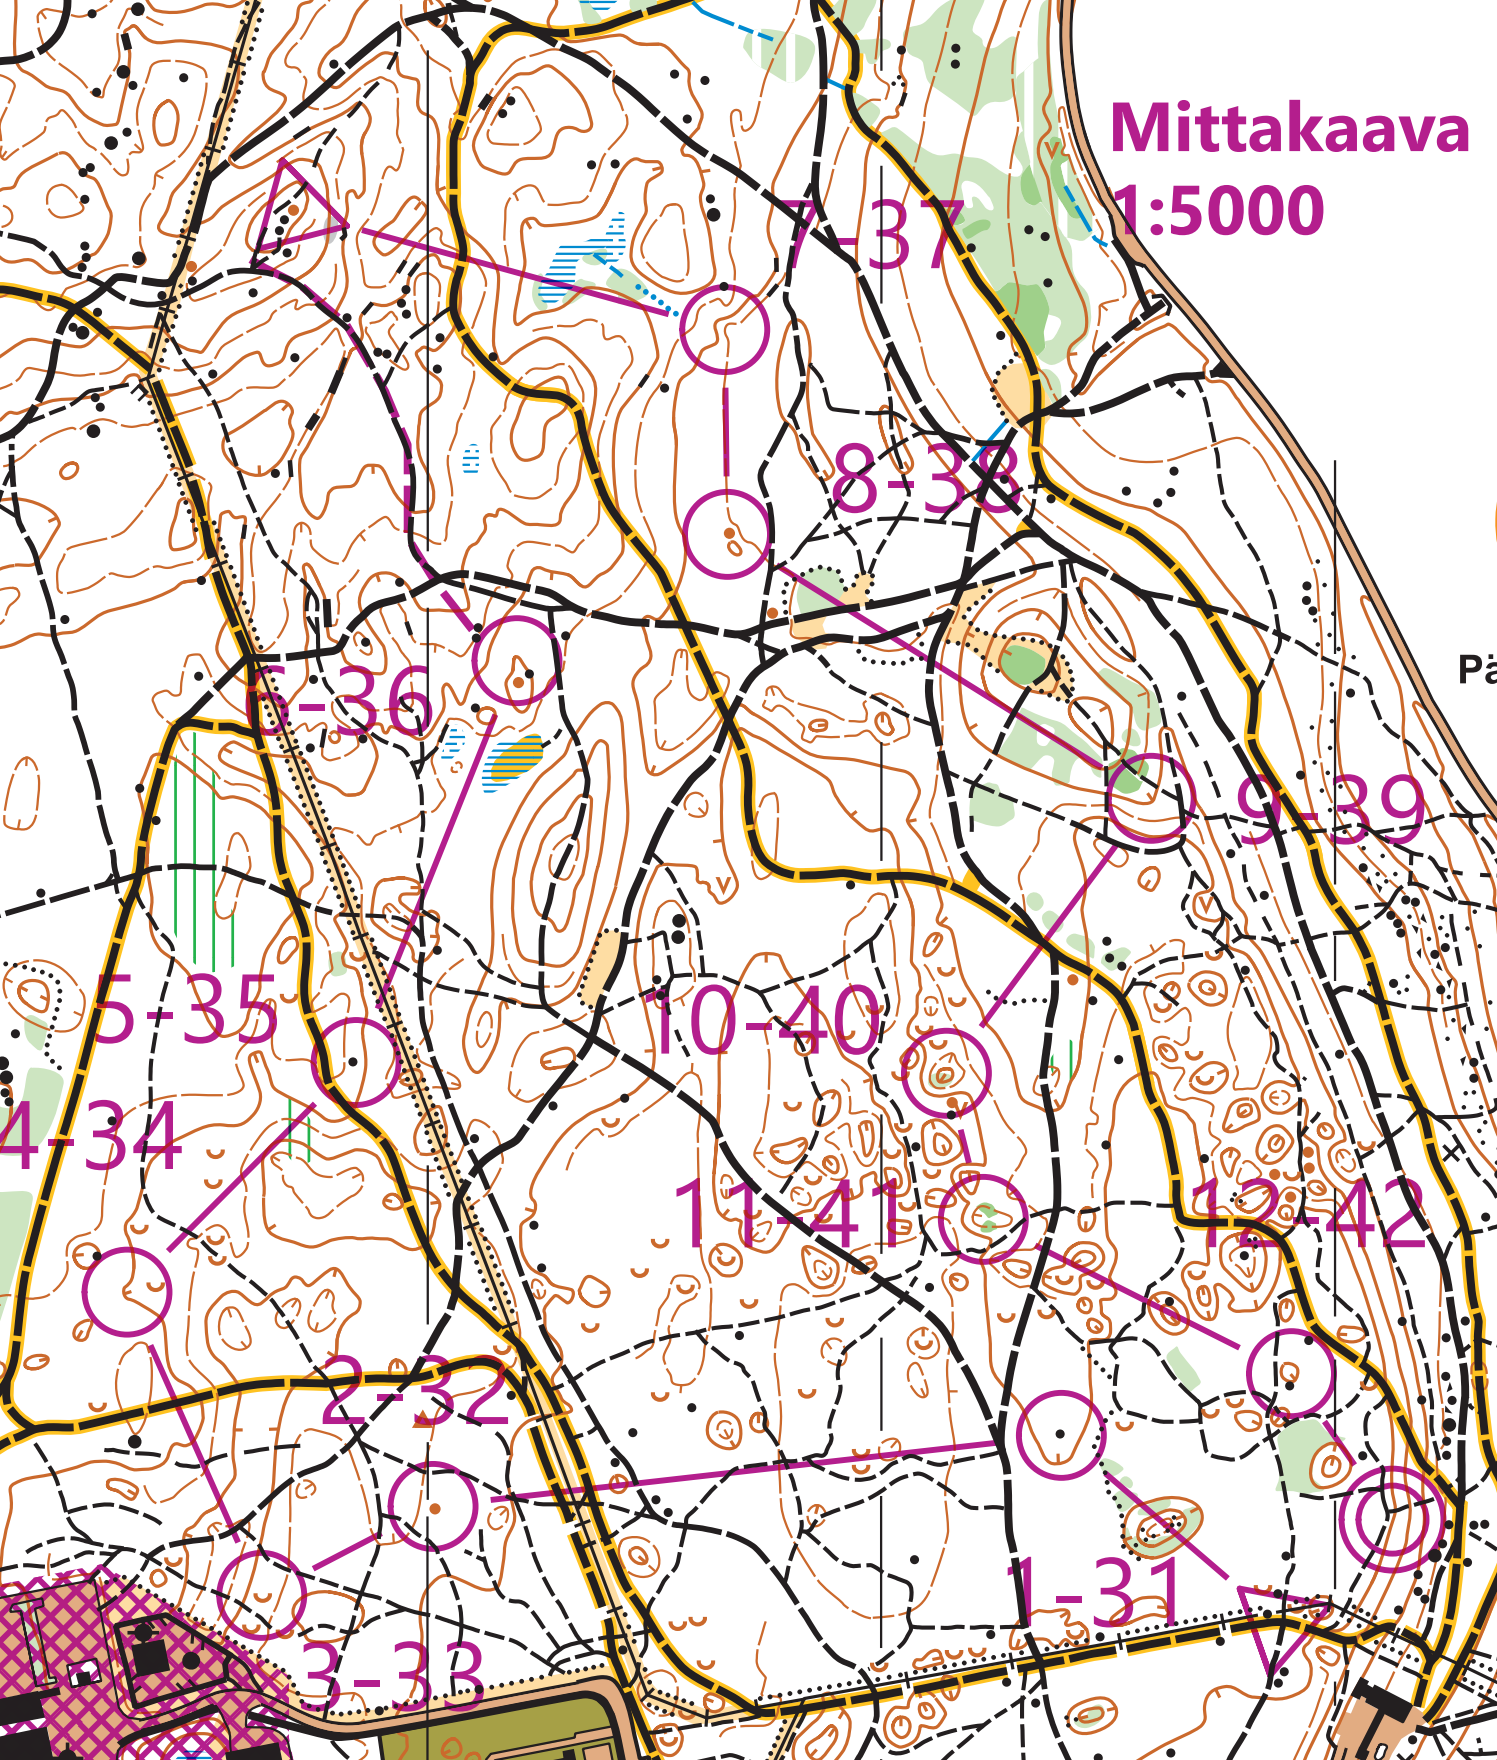

Mittakaava 1:5000

Maastosprintit 3,3 km

▷				
1 31	▲			○
2 32	●			
3 33	∪			
4 34	∩			

5 35	▲			○
6 36	▷			
7 37	∩			
8 38	●	○		≡
9 39	∩			

10 40	○			
11 41	○			
12 42	○			
○		120 m	>○	

○ — 380 m — — — ▷