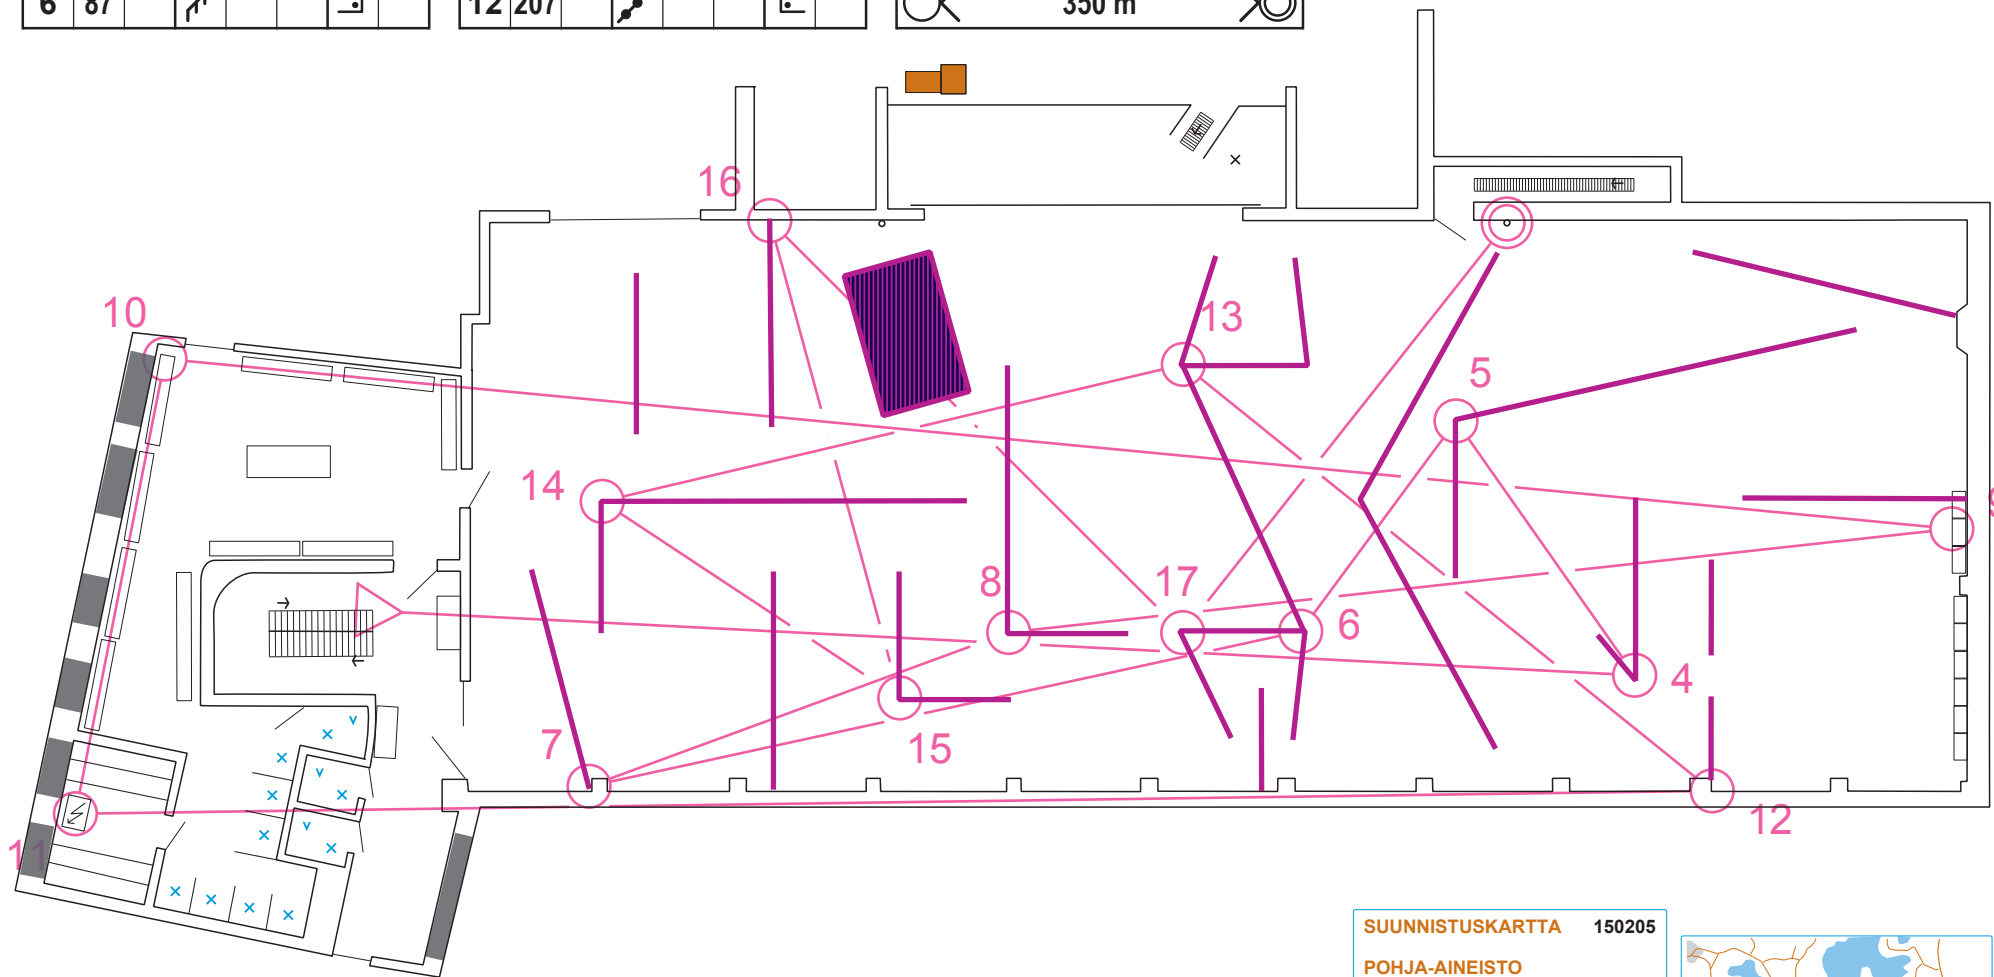

150206-sisasprintti				
karsinta	0,4 km			
▷				
4	206	↗		∨
5	209	↗		└
6	87	↗		└

7	71	↗	↘	└
8	211	↗		└
9	204	▬		┆
10	65	▬		┆
11	220	▲		┆
12	207	↘		└

13	210	↗		◁
14	201	↗		└
15	215	↗		└
16	213	↗	↘	└
17	203	↗		└

# SISÄSPRINTTIKARTTA

## Salppuri

LAHTI  
1:150

350 m

SUUNNISTUSKARTTA 150205

POHJA-AINEISTO  
Koulun pohjapiirros

KARTOITUS/PIIRUSTUS  
Kimmo Hirvonen 2012

AJANTASAISTUS  
Kimmo Hirvonen 2015