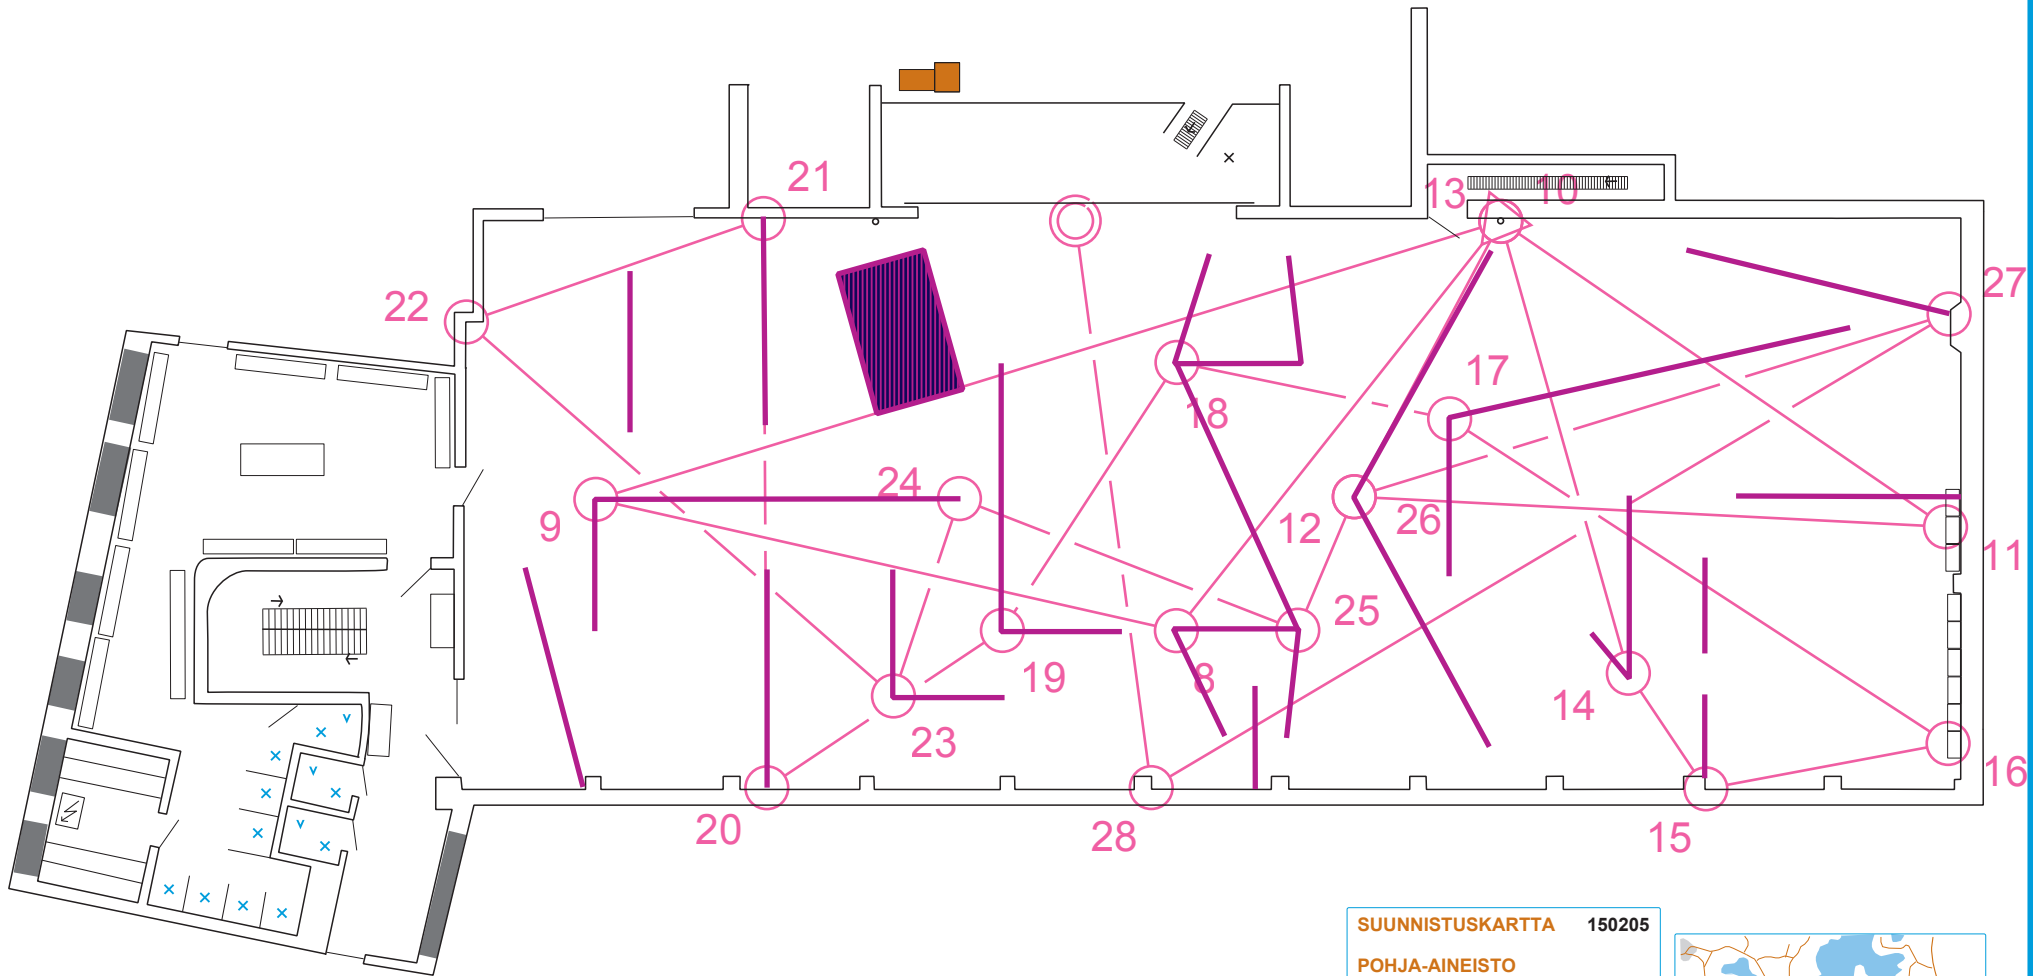

24	216	↗		┌
25	217	↗		∨
26	205	↗		◀
27	218	↗		┌
28	219	↗		┌

380 m

SISÄSPRINTTIKARTTA

Salppuri

LAHTI
1:150

SUUNNISTUSKARTTA 150205

POHJA-AINEISTO

Koulun pohjapiirros