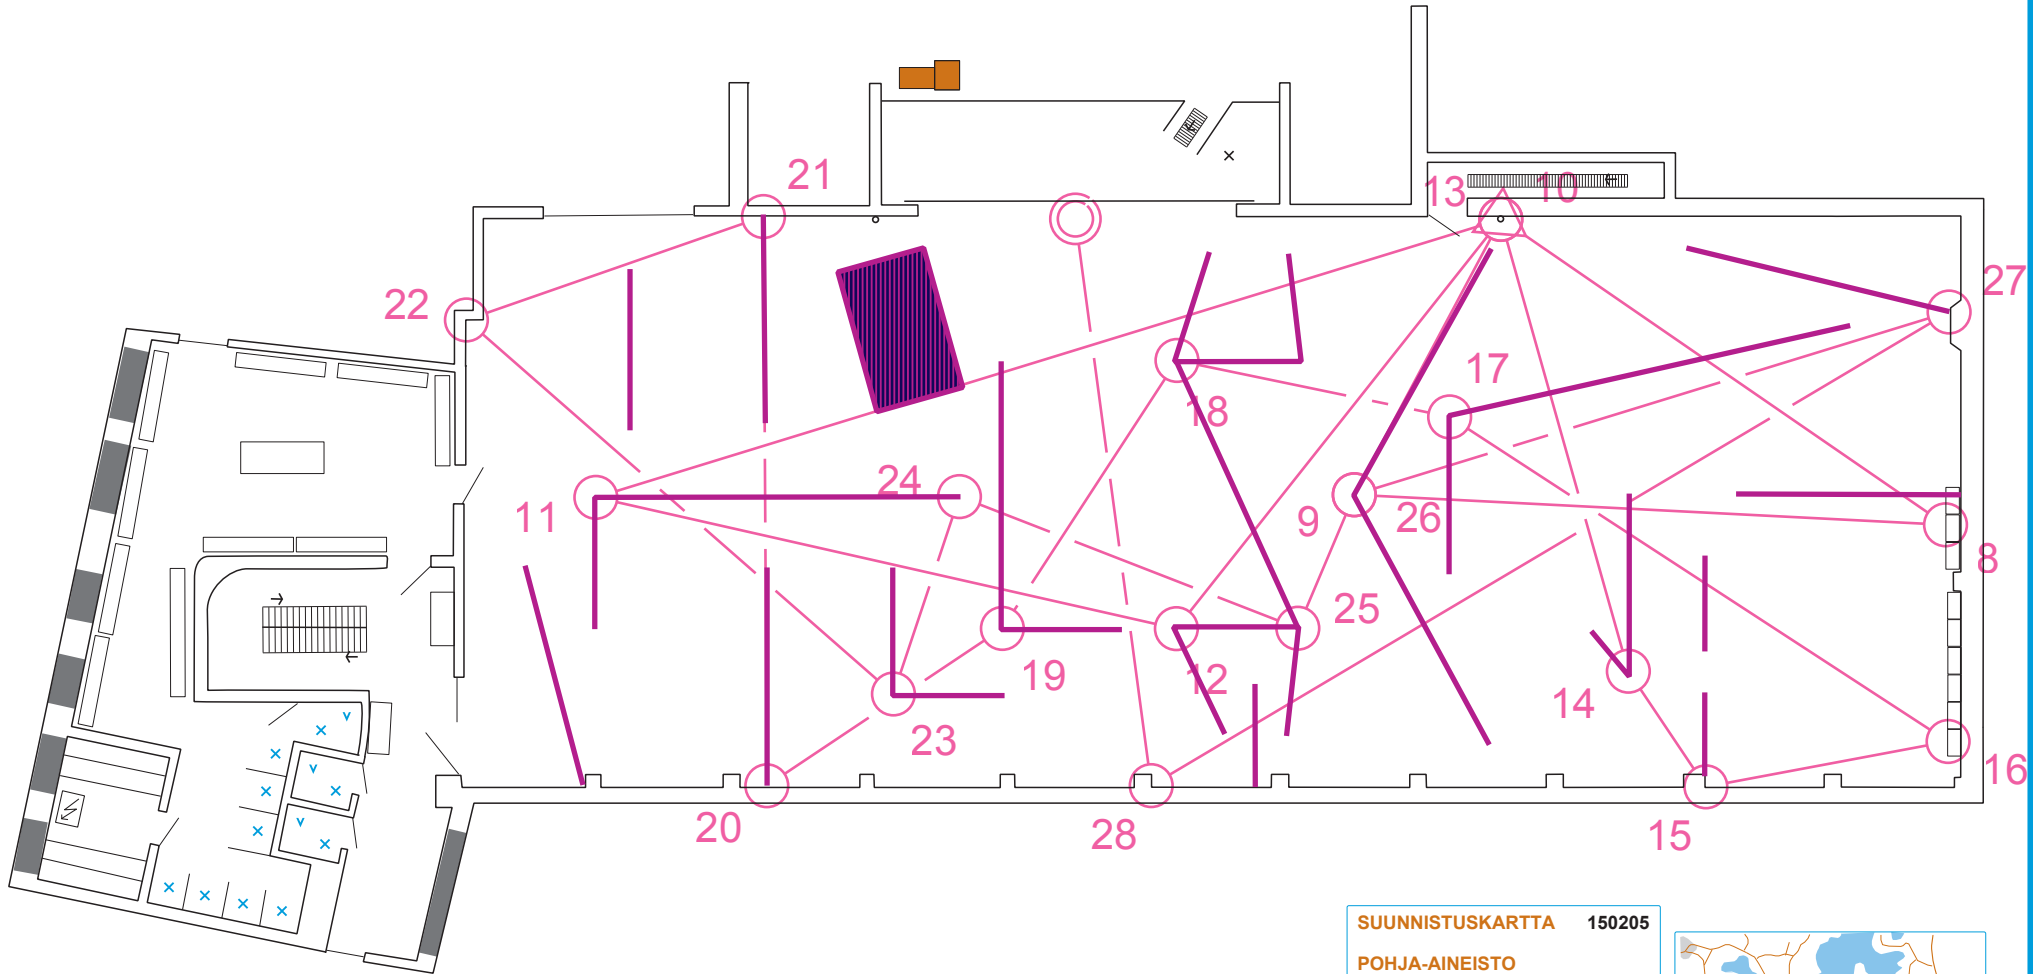

150206-sisäsprintti			
Finaali-B	0,4 km		
8 204	▬	↑	
9 205	▬	←	
10 202	○		
11 201	▬	└	

12 203	▬	└	
13 202	○		
14 206	▬	└	
15 207	▬	└	
16 208	▬	↑	
17 209	▬	└	

18 210	▬	└	└
19 211	▬	└	└
20 212	▬	└	└
21 213	▬	└	└
22 214	▬	└	└
23 215	▬	└	└

24 216	▬	└	└
25 217	▬	└	└
26 205	▬	└	└
27 218	▬	└	└
28 219	▬	└	└

SISÄSPRINTTIKARTTA

Salppuri

LAHTI
1:150

SUUNNISTUSKARTTA 150205

POHJA-AINEISTO

Koulun pohjapiirros

KARTOITUS/PIIRUSTUS